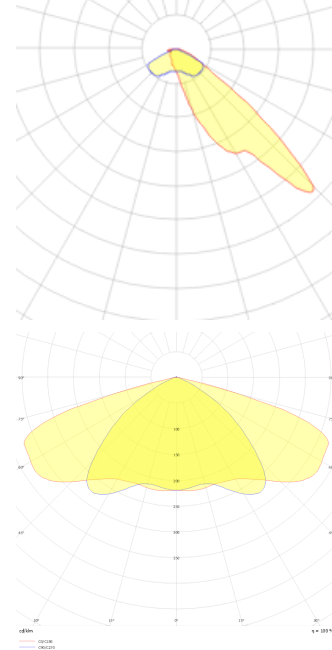

Protector

Direğe Monte Yol Aydınlatma & Projektör Armatür

Armatür Grubu	Yol Aydınlatma & Projektör
Montaj Tipi	Direğe Monte
Armatür Rengi	RAL 9005
Gövde	Alüminyum Enjeksiyon
Optik	Simetrik & Asimetrik Lens
Işık Kaynağı	Mid Power LED
Elektriksel Koruma Sınıfı	CLASS II
IP	66
IK	08
Çalışma Sıcaklığı	-20°C / +40°C
Işık Akısı	13000 lm / 19500 lm / 26000 lm
Tüketim Gücü	100 W / 150 W / 200 W
Armatür Verimliliği	130 lm/W
Renkssel Geri Verim (CRI)	>70
Işık Renk Sıcaklığı (CCT)	3000K/4000K/6500K
Renk Toleransı	< 3 SDCM
Driver Tipi	On/Off
Giriş Gerilimi / Frekans	220-240 V AC 50/60 Hz
Güç Faktörü	>0.9
Surge	1kV
THD (AKIM)	>%20
LED ömrü	>100.000 saat
Opsiyon	SPD, IP68 Connector

Teknik Çizim

Fotometrik Eğri

www.atelaydinlatma.com

Sipariş Kodu	Ürün Kodu	Güç (W)	Işık Akısı (LM)	CRI	CCT (K)	Optik	Ölçüler (mm)
	PRD 032 039 100Y 8030 10 AS LN 66 00	100	13000	70	3000	Asimetrik Lensli	386x320x62
	PRD 032 039 100Y 8030 10 SM LN 66 00	100	13000	70	3000	Simetrik Lensli	386x320x63
	PRD 032 039 150Y 8030 10 AS LN 66 00	150	19500	70	3000	Asimetrik Lensli	386x320x63
	PRD 032 039 150Y 8030 10 SM LN 66 00	150	19500	70	3000	Simetrik Lensli	386x320x63
	PRD 036 042 200Y 8030 10 AS LN 66 00	200	26000	70	3000	Asimetrik Lensli	421x360x62
	PRD 036 042 200Y 8030 10 SM LN 66 00	200	26000	70	3000	Simetrik Lensli	421x360x62