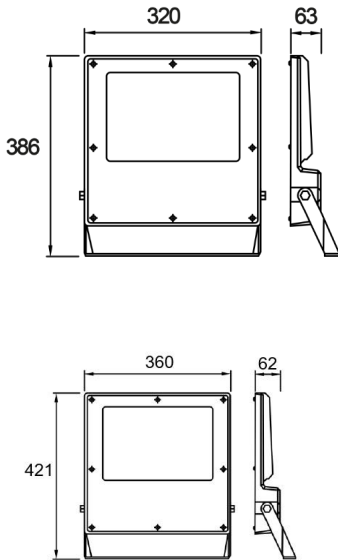

Protector

Direğe Monte Yol Aydınlatma & Projektör Armatür

Armatür Grubu	Yol Aydınlatma & Projektör
Montaj Tipi	Direğe Monte
Armatür Rengi	RAL 9005
Gövde	Alüminyum Enjeksiyon
Optik	Simetrik & Asimetrik Lens
Işık Kaynağı	Mid Power LED
Elektriksel Koruma Sınıfı	CLASS II
IP	66
IK	08
Çalışma Sıcaklığı	-20°C / +40°C
Işık Akısı	13000 lm / 19500 lm / 26000 lm
Tüketim Gücü	100 W / 150 W / 200 W
Armatür Verimliliği	130 lm/W
Renkssel Geri Verim (CRI)	>70
Işık Renk Sıcaklığı (CCT)	3000K/4000K/6500K
Renk Toleransı	< 3 SDCM
Driver Tipi	On/Off
Giriş Gerilimi / Frekans	220-240 V AC 50/60 Hz
Güç Faktörü	>0.9
Surge	1kV
THD (AKIM)	>%20
LED ömrü	>100.000 saat
Opsiyon	SPD, IP68 Connector

Teknik Çizim

Fotometrik Eğri

www.atelaydinlatma.com

Sipariş Kodu	Ürün Kodu	Güç (W)	Işık Akısı (LM)	CRI	CCT (K)	Optik	Ölçüler (mm)
	PRD 032 039 100Y 8030 10 AS LN 66 00	100	13000	70	3000	Asimetrik Lensli	386x320x62
	PRD 032 039 100Y 8030 10 SM LN 66 00	100	13000	70	3000	Simetrik Lensli	386x320x63
	PRD 032 039 150Y 8030 10 AS LN 66 00	150	19500	70	3000	Asimetrik Lensli	386x320x63
	PRD 032 039 150Y 8030 10 SM LN 66 00	150	19500	70	3000	Simetrik Lensli	386x320x63
	PRD 036 042 200Y 8030 10 AS LN 66 00	200	26000	70	3000	Asimetrik Lensli	421x360x62
	PRD 036 042 200Y 8030 10 SM LN 66 00	200	26000	70	3000	Simetrik Lensli	421x360x62