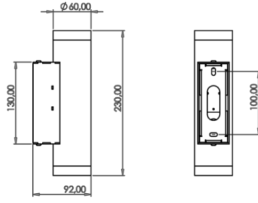

## Sıva Üstü Duvara Montaj Armatür

<b>Armatür Grubu</b>	Duvara Montaj
<b>Montaj Tipi</b>	Sıva Üstü
<b>Gövde</b>	Alüminyum Ekstrizyon□□□□□
<b>Optik</b>	Reflektör & Cam
<b>Işık Kaynağı</b>	LED
<b>Elektriksel Koruma Sınıfı</b>	CLASS II
<b>IP</b>	65
<b>Çalışma Sıcaklığı</b>	-20°C / +40°C
<b>Işık Akısı</b>	1260 lm / 630 lm
<b>Tüketim Gücü</b>	14 W / 7 W
<b>Armatür Verimliliği</b>	90 lm/W
<b>Renksel Geri Verim (CRI)</b>	>80
<b>Işık Renk Sıcaklığı (CCT)</b>	2700K/3000K/4000K/6500K
<b>Renk Toleransı</b>	< 3 SDCM
<b>Driver Tipi</b>	On/Off
<b>Driver Markası</b>	Tridonic
<b>LED Markası</b>	Samsung
<b>Giriş Gerilimi / Frekans</b>	220-240 V AC 50/60 Hz
<b>Güç Faktörü</b>	>0.9
<b>Surge</b>	1kV
<b>THD (AKIM)</b>	>%20
<b>LED ömrü</b>	>70.000 saat
<b>Opsiyon</b>	On-Off / Dali / 1-10V

Teknik Çizim

Fotometrik Eğri

## Teknik Çizim

Sipariş Kodu	Ürün Kodu	Güç (W)	Işık Akısı (LM)	CRI	CCT (K)	Optik	Ölçüler (mm)
	VIA 006 023 007D 8040 10 15 CA 65 00	7	630	>80	4000	15° Reflektör	Ø60x230mm □
	VIA 006 023 007D 8040 10 30 CA 65 00	7	630	>80	4000	30° Reflektör	Ø60x230mm □
	VIA 006 023 007D 8040 10 40 CA 65 00	7	630	>80	4000	40° Reflektör	Ø60x230mm □
18100021	VIA 006 023 014D 8040 10 15 CA 65 00	14	1260	>80	4000	15° Reflektör	Ø60x230mm □
18100057□	VIA 006 023 014D 8040 10 30 CA 65 00	14	1260	>80	4000	30° Reflektör	Ø60x230mm □
18100093□	VIA 006 023 014D 8040 10 40 CA 65 00	14	1260	>80	4000	40° Reflektör	Ø60x230mm □