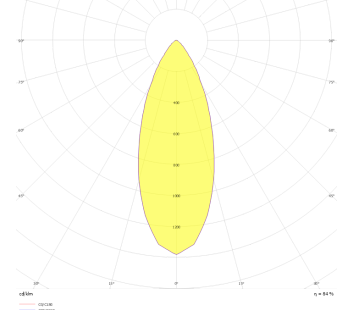

## Sıva Üstü Duvara Montaj Armatür

<b>Armatür Grubu</b>	Duvara Montaj
<b>Montaj Tipi</b>	Sıva Üstü
<b>Gövde</b>	Alüminyum Ekstrizyon□□□□□
<b>Optik</b>	Reflektör & Cam
<b>Işık Kaynağı</b>	LED
<b>Elektriksel Koruma Sınıfı</b>	CLASS II
<b>IP</b>	65
<b>Çalışma Sıcaklığı</b>	-20°C / +40°C
<b>Işık Akısı</b>	1260 lm / 630 lm
<b>Tüketim Gücü</b>	14 W / 7 W
<b>Armatür Verimliliği</b>	90 lm/W
<b>Renksel Geri Verim (CRI)</b>	>80
<b>Işık Renk Sıcaklığı (CCT)</b>	2700K/3000K/4000K/6500K
<b>Renk Toleransı</b>	< 3 SDCM
<b>Driver Tipi</b>	On/Off
<b>Driver Markası</b>	Tridonic
<b>LED Markası</b>	Samsung
<b>Giriş Gerilimi / Frekans</b>	220-240 V AC 50/60 Hz
<b>Güç Faktörü</b>	>0.9
<b>Surge</b>	1kV
<b>THD (AKIM)</b>	>%20
<b>LED ömrü</b>	>70.000 saat
<b>Opsiyon</b>	On-Off / Dali / 1-10V

Teknik Çizim

Fotometrik Eğri

## Teknik Çizim

Sipariş Kodu	Ürün Kodu	Güç (W)	Işık Akısı (LM)	CRI	CCT (K)	Optik	Ölçüler (mm)
	VIA 006 023 007D 8040 10 15 CA 65 00	7	630	>80	4000	15° Reflektör	Ø60x230mm □
	VIA 006 023 007D 8040 10 30 CA 65 00	7	630	>80	4000	30° Reflektör	Ø60x230mm □
	VIA 006 023 007D 8040 10 40 CA 65 00	7	630	>80	4000	40° Reflektör	Ø60x230mm □
18100021	VIA 006 023 014D 8040 10 15 CA 65 00	14	1260	>80	4000	15° Reflektör	Ø60x230mm □
18100057□	VIA 006 023 014D 8040 10 30 CA 65 00	14	1260	>80	4000	30° Reflektör	Ø60x230mm □
18100093□	VIA 006 023 014D 8040 10 40 CA 65 00	14	1260	>80	4000	40° Reflektör	Ø60x230mm □