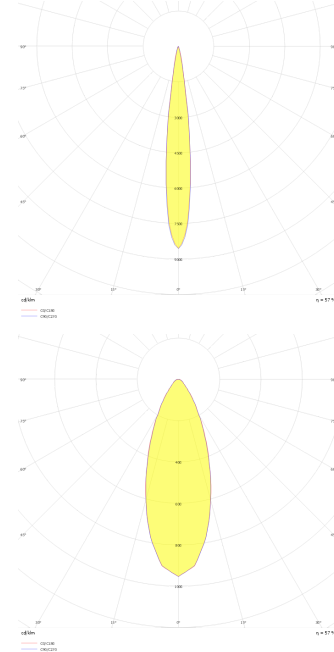

## Sıva Üstü Duvara Montaj Armatür

<b>Armatür Grubu</b>	Duvara Montaj
<b>Montaj Tipi</b>	Sıva Üstü
<b>Gövde</b>	Alüminyum Ekstrizyon□□□□□
<b>Optik</b>	Reflektör & Cam
<b>Işık Kaynağı</b>	LED
<b>Elektriksel Koruma Sınıfı</b>	CLASS II
<b>IP</b>	65
<b>Çalışma Sıcaklığı</b>	-20°C / +40°C
<b>Işık Akısı</b>	1260 lm / 630 lm
<b>Tüketim Gücü</b>	14 W / 7 W
<b>Armatür Verimliliği</b>	90 lm/W
<b>Renksel Geri Verim (CRI)</b>	>80
<b>Işık Renk Sıcaklığı (CCT)</b>	2700K/3000K/4000K/6500K
<b>Renk Toleransı</b>	< 3 SDCM
<b>Driver Tipi</b>	On/Off
<b>Driver Markası</b>	Tridonic
<b>LED Markası</b>	Samsung
<b>Giriş Gerilimi / Frekans</b>	220-240 V AC 50/60 Hz
<b>Güç Faktörü</b>	>0.9
<b>Surge</b>	1kV
<b>THD (AKIM)</b>	>%20
<b>LED ömrü</b>	>70.000 saat
<b>Opsiyon</b>	On-Off / Dali / 1-10V

Teknik Çizim

Fotometrik Eğri

## Teknik Çizim

Sipariş Kodu	Ürün Kodu	Güç (W)	Işık Akısı (LM)	CRI	CCT (K)	Optik	Ölçüler (mm)
	VIA 006 023 007D 8040 10 15 CA 65 00	7	630	>80	4000	15° Reflektör	Ø60x230mm □
	VIA 006 023 007D 8040 10 30 CA 65 00	7	630	>80	4000	30° Reflektör	Ø60x230mm □
	VIA 006 023 007D 8040 10 40 CA 65 00	7	630	>80	4000	40° Reflektör	Ø60x230mm □
18100021	VIA 006 023 014D 8040 10 15 CA 65 00	14	1260	>80	4000	15° Reflektör	Ø60x230mm □
18100057□	VIA 006 023 014D 8040 10 30 CA 65 00	14	1260	>80	4000	30° Reflektör	Ø60x230mm □
18100093□	VIA 006 023 014D 8040 10 40 CA 65 00	14	1260	>80	4000	40° Reflektör	Ø60x230mm □