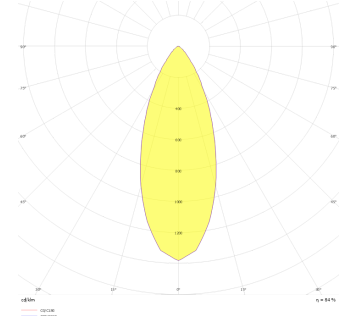

Teknik Çizim

Fotometrik Eğri

www.atelaydinlatma.com

Parent II Sıva Üstü

Sıva Üstü Armatür

Teknik Çizim

Sipariş Kodu	Ürün Kodu	Güç (W)	Işık Akısı (LM)	CRI	CCT (K)	Optik	Ölçüler (mm)
	PRT 030 015 052S 8040 10 15 CA 20 00	52	6760	>80	4000	15° Reflektör	300x150x150
	PRT 030 015 052S 8040 10 30 CA 20 00	52	6760	>80	4000	30° Reflektör	300x150x150
	PRT 030 015 052S 8040 10 40 CA 20 00	52	6760	>80	4000	30° Reflektör	300x150x150
	PRT 030 015 066S 8040 10 15 CA 20 00	66	9000	>80	4000	15° Reflektör	300x150x150
	PRT 030 015 066S 8040 10 30 CA 20 00	66	9000	>80	4000	30° Reflektör	300x150x150
	PRT 030 015 066S 8040 10 40 CA 20 00	66	9000	>80	4000	40° Reflektör	300x150x150