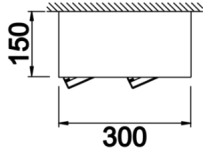

Parent II Sıva Üstü

Sıva Üstü Armatür

Armatür Grubu	Sıva Üstü
Montaj Tipi	Sıva Üstü
Armatür Rengi	RAL 9005 - RAL 9006 - RAL 9010
Gövde	Dkp Sac
Optik	15° 30° 40° Reflektör
Işık Kaynağı	LED
Elektriksel Koruma Sınıfı	CLASS II
IP	20
IK	03
Çalışma Sıcaklığı	-20°C / +40°C
Işık Akısı	6760 lm / 9000 lm
Tüketim Gücü	52 W / 66 W
Armatür Verimliliği	130 lm/W
Renkset Geri Verim (CRI)	>80
Işık Renk Sıcaklığı (CCT)	2700K/3000K/4000K/6500K
Renk Toleransı	< 3 SDCM
Driver Tipi	On/Off
Driver Markası	Tridonic
LED Markası	Samsung
Giriş Gerilimi / Frekans	220-240 V AC 50/60 Hz
Güç Faktörü	>0.9
Surge	1kV
THD (AKIM)	>%20
LED ömrü	70.000 saat
Opsiyon	On-Off / Dali / 1-10V / Acil Durum Kiti

Teknik Çizim

Fotometrik Eğri

www.atelaydinlatma.com

Parent II Sıva Üstü

Sıva Üstü Armatür

Teknik Çizim

Sipariş Kodu	Ürün Kodu	Güç (W)	Işık Akısı (LM)	CRI	CCT (K)	Optik	Ölçüler (mm)
	PRT 030 015 052S 8040 10 15 CA 20 00	52	6760	>80	4000	15° Reflektör	300x150x150
	PRT 030 015 052S 8040 10 30 CA 20 00	52	6760	>80	4000	30° Reflektör	300x150x150
	PRT 030 015 052S 8040 10 40 CA 20 00	52	6760	>80	4000	30° Reflektör	300x150x150
	PRT 030 015 066S 8040 10 15 CA 20 00	66	9000	>80	4000	15° Reflektör	300x150x150
	PRT 030 015 066S 8040 10 30 CA 20 00	66	9000	>80	4000	30° Reflektör	300x150x150
	PRT 030 015 066S 8040 10 40 CA 20 00	66	9000	>80	4000	40° Reflektör	300x150x150