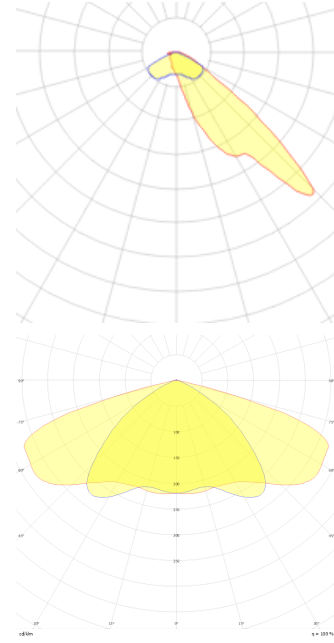

Promete M

Yol Aydınlatma & Projektör Armatür

Armatür Grubu	Yol Aydınlatma & Projektör
Armatür Rengi	RAL 9005
Gövde	Alüminyum Enjeksiyon Elektrostatik Toz Boyalı□□□□□
Optik	Simetrik / Asimetrik° Lens & Temperli Cam
Işık Kaynağı	LED
Elektriksel Koruma Sınıfı	CLASS II
IP	66
IK	08
Çalışma Sıcaklığı	-40°C / +55°C
Işık Akısı	15600 lm / 18200 lm / 19500 lm / 21600 lm / 24000 lm / 29000 lm
Tüketim Gücü	120 W / 140 W / 150 W / 180 W / 200 W / 250 W
Armatür Verimliliği	120 lm/W
Renk Geri Verim (CRI)	>70
Işık Renk Sıcaklığı (CCT)	3000K/4000K/6500K
Renk Toleransı	< 3 SDCM
Driver Tipi	On/Off
Giriş Gerilimi / Frekans	220-240 V AC 50/60 Hz
Güç Faktörü	>0.9
Surge	1kV
THD (AKIM)	>%20
LED ömrü	>100.000 saat

Teknik Çizim

Fotometrik Eğri

www.atelaydinlatma.com

Sipariş Kodu	Ürün Kodu	Güç (W)	Işık Akısı (LM)	CRI	CCT (K)	Optik	Ölçüler (mm)
	PRO 042 038 120Y 8040 10 AS LN 66 00	120	15600	>70	4000	Asimetrik Lensli	420x379x65
	PRO 042 038 140Y 8040 10 AS LN 66 00	140	18200	>70	4000	Asimetrik Lensli	420x379x65
	PRO 042 038 150Y 8040 10 AS LN 66 00	150	19500	>70	4000	Asimetrik Lensli	420x379x65
	PRO 042 038 180Y 8040 10 AS LN 66 00	180	21600	>70	4000	Asimetrik Lensli	420x379x65
	PRO 042 038 200Y 8040 10 AS LN 66 00	200	24000	>70	4000	Asimetrik Lensli	420x379x65
	PRO 042 038 250Y 8040 10 AS LN 66 00	250	29000	>70	4000	Asimetrik Lensli	420x379x65
	PRO 042 038 120Y 8040 10 SM LN 66 00	120	15600	>70	4000	Simetrik	420x379x65
	PRO 042 038 140Y 8040 10 SM LN 66 00	140	15600	>70	4000	Simetrik	420x379x65
	PRO 042 038 150Y 8040 10 SM LN 66 00	150	19500	>70	4000	Simetrik	420x379x65
	PRO 042 038 180Y 8040 10 SM LN 66 00	180	21600	>70	4000	Simetrik	420x379x65
	PRO 042 038 200Y 8040 10 SM LN 66 00	200	24000	>70	4000	Simetrik	420x379x65
	PRO 042 038 250Y 8040 10 SM LN 66 00	250	29000	>70	4000	Simetrik	420x379x65