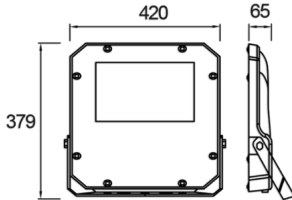

Promete M

Yol Aydınlatma & Projektör Armatür

Armatür Grubu	Yol Aydınlatma & Projektör
Armatür Rengi	RAL 9005
Gövde	Alüminyum Enjeksiyon Elektrostatik Toz Boyalı□□□□□
Optik	Simetrik / Asimetrik° Lens & Temperli Cam
Işık Kaynağı	LED
Elektriksel Koruma Sınıfı	CLASS II
IP	66
IK	08
Çalışma Sıcaklığı	-40°C / +55°C
Işık Akısı	15600 lm / 18200 lm / 19500 lm / 21600 lm / 24000 lm / 29000 lm
Tüketim Gücü	120 W / 140 W / 150 W / 180 W / 200 W / 250 W
Armatür Verimliliği	120 lm/W
Renk Geri Verim (CRI)	>70
Işık Renk Sıcaklığı (CCT)	3000K/4000K/6500K
Renk Toleransı	< 3 SDCM
Driver Tipi	On/Off
Giriş Gerilimi / Frekans	220-240 V AC 50/60 Hz
Güç Faktörü	>0.9
Surge	1kV
THD (AKIM)	>%20
LED ömrü	>100.000 saat

Teknik Çizim

Fotometrik Eğri

www.atelaydinlatma.com

Sipariş Kodu	Ürün Kodu	Güç (W)	Işık Akısı (LM)	CRI	CCT (K)	Optik	Ölçüler (mm)
	PRO 042 038 120Y 8040 10 AS LN 66 00	120	15600	>70	4000	Asimetrik Lensli	420x379x65
	PRO 042 038 140Y 8040 10 AS LN 66 00	140	18200	>70	4000	Asimetrik Lensli	420x379x65
	PRO 042 038 150Y 8040 10 AS LN 66 00	150	19500	>70	4000	Asimetrik Lensli	420x379x65
	PRO 042 038 180Y 8040 10 AS LN 66 00	180	21600	>70	4000	Asimetrik Lensli	420x379x65
	PRO 042 038 200Y 8040 10 AS LN 66 00	200	24000	>70	4000	Asimetrik Lensli	420x379x65
	PRO 042 038 250Y 8040 10 AS LN 66 00	250	29000	>70	4000	Asimetrik Lensli	420x379x65
	PRO 042 038 120Y 8040 10 SM LN 66 00	120	15600	>70	4000	Simetrik	420x379x65
	PRO 042 038 140Y 8040 10 SM LN 66 00	140	15600	>70	4000	Simetrik	420x379x65
	PRO 042 038 150Y 8040 10 SM LN 66 00	150	19500	>70	4000	Simetrik	420x379x65
	PRO 042 038 180Y 8040 10 SM LN 66 00	180	21600	>70	4000	Simetrik	420x379x65
	PRO 042 038 200Y 8040 10 SM LN 66 00	200	24000	>70	4000	Simetrik	420x379x65
	PRO 042 038 250Y 8040 10 SM LN 66 00	250	29000	>70	4000	Simetrik	420x379x65