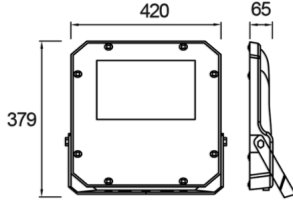

Promete M

Yol Aydınlatma & Projektör Armatür

Armatür Grubu	Yol Aydınlatma & Projektör
Armatür Rengi	RAL 9005
Gövde	Alüminyum Enjeksiyon Elektrostatik Toz Boyalı□□□□□
Optik	Simetrik / Asimetrik° Lens & Temperli Cam
Işık Kaynağı	LED
Elektriksel Koruma Sınıfı	CLASS II
IP	66
IK	08
Çalışma Sıcaklığı	-40°C / +55°C
Işık Akısı	15600 lm / 18200 lm / 19500 lm / 21600 lm / 24000 lm / 29000 lm
Tüketim Gücü	120 W / 140 W / 150 W / 180 W / 200 W / 250 W
Armatür Verimliliği	120 lm/W
Renk Geri Verim (CRI)	>70
Işık Renk Sıcaklığı (CCT)	3000K/4000K/6500K
Renk Toleransı	< 3 SDCM
Driver Tipi	On/Off
Giriş Gerilimi / Frekans	220-240 V AC 50/60 Hz
Güç Faktörü	>0.9
Surge	1kV
THD (AKIM)	>%20
LED ömrü	>100.000 saat

Teknik Çizim

Fotometrik Eğri

www.atelaydinlatma.com

Sipariş Kodu	Ürün Kodu	Güç (W)	Işık Akısı (LM)	CRI	CCT (K)	Optik	Ölçüler (mm)
	PRO 042 038 120Y 8040 10 AS LN 66 00	120	15600	>70	4000	Asimetrik Lensli	420x379x65
	PRO 042 038 140Y 8040 10 AS LN 66 00	140	18200	>70	4000	Asimetrik Lensli	420x379x65
	PRO 042 038 150Y 8040 10 AS LN 66 00	150	19500	>70	4000	Asimetrik Lensli	420x379x65
	PRO 042 038 180Y 8040 10 AS LN 66 00	180	21600	>70	4000	Asimetrik Lensli	420x379x65
	PRO 042 038 200Y 8040 10 AS LN 66 00	200	24000	>70	4000	Asimetrik Lensli	420x379x65
	PRO 042 038 250Y 8040 10 AS LN 66 00	250	29000	>70	4000	Asimetrik Lensli	420x379x65
	PRO 042 038 120Y 8040 10 SM LN 66 00	120	15600	>70	4000	Simetrik	420x379x65
	PRO 042 038 140Y 8040 10 SM LN 66 00	140	15600	>70	4000	Simetrik	420x379x65
	PRO 042 038 150Y 8040 10 SM LN 66 00	150	19500	>70	4000	Simetrik	420x379x65
	PRO 042 038 180Y 8040 10 SM LN 66 00	180	21600	>70	4000	Simetrik	420x379x65
	PRO 042 038 200Y 8040 10 SM LN 66 00	200	24000	>70	4000	Simetrik	420x379x65
	PRO 042 038 250Y 8040 10 SM LN 66 00	250	29000	>70	4000	Simetrik	420x379x65