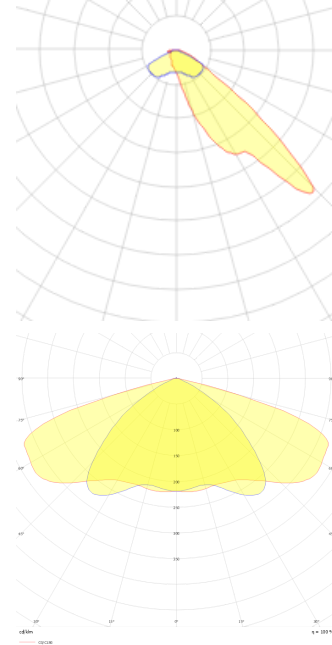

Promete M

Yol Aydınlatma & Projektör Armatür

Armatür Grubu	Yol Aydınlatma & Projektör
Armatür Rengi	RAL 9005
Gövde	Alüminyum Enjeksiyon Elektrostatik Toz Boyalı□□□□□
Optik	Simetrik / Asimetrik° Lens & Temperli Cam
Işık Kaynağı	LED
Elektriksel Koruma Sınıfı	CLASS II
IP	66
IK	08
Çalışma Sıcaklığı	-40°C / +55°C
Işık Akısı	15600 lm / 18200 lm / 19500 lm / 21600 lm / 24000 lm / 29000 lm
Tüketim Gücü	120 W / 140 W / 150 W / 180 W / 200 W / 250 W
Armatür Verimliliği	120 lm/W
Renk Geri Verim (CRI)	>70
Işık Renk Sıcaklığı (CCT)	3000K/4000K/6500K
Renk Toleransı	< 3 SDCM
Driver Tipi	On/Off
Giriş Gerilimi / Frekans	220-240 V AC 50/60 Hz
Güç Faktörü	>0.9
Surge	1kV
THD (AKIM)	>%20
LED ömrü	>100.000 saat

Teknik Çizim

Fotometrik Eğri

www.atelaydinlatma.com

Sipariş Kodu	Ürün Kodu	Güç (W)	Işık Akısı (LM)	CRI	CCT (K)	Optik	Ölçüler (mm)
	PRO 042 038 120Y 8040 10 AS LN 66 00	120	15600	>70	4000	Asimetrik Lensli	420x379x65
	PRO 042 038 140Y 8040 10 AS LN 66 00	140	18200	>70	4000	Asimetrik Lensli	420x379x65
	PRO 042 038 150Y 8040 10 AS LN 66 00	150	19500	>70	4000	Asimetrik Lensli	420x379x65
	PRO 042 038 180Y 8040 10 AS LN 66 00	180	21600	>70	4000	Asimetrik Lensli	420x379x65
	PRO 042 038 200Y 8040 10 AS LN 66 00	200	24000	>70	4000	Asimetrik Lensli	420x379x65
	PRO 042 038 250Y 8040 10 AS LN 66 00	250	29000	>70	4000	Asimetrik Lensli	420x379x65
	PRO 042 038 120Y 8040 10 SM LN 66 00	120	15600	>70	4000	Simetrik	420x379x65
	PRO 042 038 140Y 8040 10 SM LN 66 00	140	15600	>70	4000	Simetrik	420x379x65
	PRO 042 038 150Y 8040 10 SM LN 66 00	150	19500	>70	4000	Simetrik	420x379x65
	PRO 042 038 180Y 8040 10 SM LN 66 00	180	21600	>70	4000	Simetrik	420x379x65
	PRO 042 038 200Y 8040 10 SM LN 66 00	200	24000	>70	4000	Simetrik	420x379x65
	PRO 042 038 250Y 8040 10 SM LN 66 00	250	29000	>70	4000	Simetrik	420x379x65