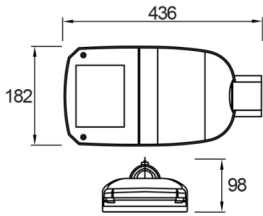

Roadster-S

Yol Aydınlatma & Projektör Armatür

Armatür Grubu	Yol Aydınlatma & Projektör
Armatür Rengi	RAL 9005
Gövde	Alüminyum Enjeksiyon □□□□□
Optik	Simetrik / Asimetrik° Lens & Temperli Cam
Işık Kaynağı	LED
Elektriksel Koruma Sınıfı	CLASS II
IP	66
IK	08
Çalışma Sıcaklığı	-40°C / +40°C
Işık Akısı	10000 lm / 3750 lm / 5000 lm / 7500 lm
Tüketim Gücü	30 W / 40 W / 60 W / 80 W
Armatür Verimliliği	125 lm/W
Renkset Geri Verim (CRI)	>70
Işık Renk Sıcaklığı (CCT)	3000K/4000K/6500K
Renk Toleransı	< 3 SDCM
Driver Tipi	On/Off
Giriş Gerilimi / Frekans	220-240 V AC 50/60 Hz
Güç Faktörü	>0.9
Surge	1kV
THD (AKIM)	>%20
LED ömrü	>100.000 saat

Teknik Çizim

Fotometrik Eğri

www.atelaydinlatma.com

Sipariş Kodu	Ürün Kodu	Güç (W)	Işık Akısı (LM)	CRI	CCT (K)	Optik	Ölçüler (mm)
	ROA 018 043 030M 8040 10 AS CM 66 003	30	3750	>70	4000	Asimetrik Lensli	436x182x98
	ROA 018 043 040M 8040 10 AS CM 66 00	40	5000	>70	4000	Asimetrik Lensli	436x182x98
	ROA 018 043 060M 8040 10 AS CM 66 00	60	7500	>70	4000	Asimetrik Lensli	436x182x98
	ROA 018 043 080M 8040 10 AS CM 66 00	80	10000	>70	4000	Asimetrik Lensli	436x182x98
	ROA 018 043 030M 8040 10 SM CM 66 00	30	3750	>70	4000	Simetrik Lensli	436x182x98
	ROA 018 043 040M 8040 10 SM CM 66 00	40	5000	>70	4000	Simetrik Lensli	436x182x98
	ROA 018 043 060M 8040 10 SM CM 66 00	60	7500	>70	4000	Simetrik Lensli	436x182x98
	ROA 018 043 080M 8040 10 SM CM 66 00	80	10000	>70	4000	Simetrik Lensli	436x182x98