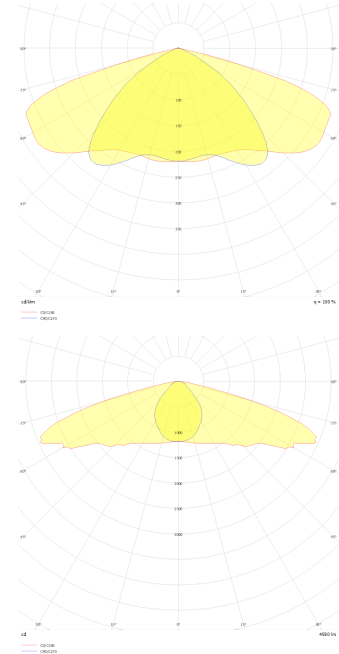

Roadster-S

Yol Aydınlatma & Projektör Armatür

Armatür Grubu	Yol Aydınlatma & Projektör
Armatür Rengi	RAL 9005
Gövde	Alüminyum Enjeksiyon □□□□□
Optik	Simetrik / Asimetrik° Lens & Temperli Cam
Işık Kaynağı	LED
Elektriksel Koruma Sınıfı	CLASS II
IP	66
IK	08
Çalışma Sıcaklığı	-40°C / +40°C
Işık Akısı	10000 lm / 3750 lm / 5000 lm / 7500 lm
Tüketim Gücü	30 W / 40 W / 60 W / 80 W
Armatür Verimliliği	125 lm/W
Renkset Geri Verim (CRI)	>70
Işık Renk Sıcaklığı (CCT)	3000K/4000K/6500K
Renk Toleransı	< 3 SDCM
Driver Tipi	On/Off
Giriş Gerilimi / Frekans	220-240 V AC 50/60 Hz
Güç Faktörü	>0.9
Surge	1kV
THD (AKIM)	>%20
LED ömrü	>100.000 saat

Teknik Çizim

Fotometrik Eğri

www.atelaydinlatma.com

Sipariş Kodu	Ürün Kodu	Güç (W)	Işık Akısı (LM)	CRI	CCT (K)	Optik	Ölçüler (mm)
	ROA 018 043 030M 8040 10 AS CM 66 003	30	3750	>70	4000	Asimetrik Lensli	436x182x98
	ROA 018 043 040M 8040 10 AS CM 66 00	40	5000	>70	4000	Asimetrik Lensli	436x182x98
	ROA 018 043 060M 8040 10 AS CM 66 00	60	7500	>70	4000	Asimetrik Lensli	436x182x98
	ROA 018 043 080M 8040 10 AS CM 66 00	80	10000	>70	4000	Asimetrik Lensli	436x182x98
	ROA 018 043 030M 8040 10 SM CM 66 00	30	3750	>70	4000	Simetrik Lensli	436x182x98
	ROA 018 043 040M 8040 10 SM CM 66 00	40	5000	>70	4000	Simetrik Lensli	436x182x98
	ROA 018 043 060M 8040 10 SM CM 66 00	60	7500	>70	4000	Simetrik Lensli	436x182x98
	ROA 018 043 080M 8040 10 SM CM 66 00	80	10000	>70	4000	Simetrik Lensli	436x182x98