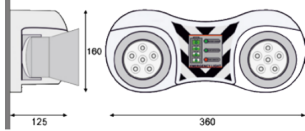

Armatür Grubu	Acil Durum & Yönlendirme
Montaj Tipi	Sıva Üstü
Gövde	ABS Gövde □□
Optik	Hareketli Gövde
Işık Kaynağı	Led Ampul 45° Lensli
Elektriksel Koruma Sınıfı	CLASS II
IP	65
IK	02
Çalışma Sıcaklığı	-10°C / +45°C
Işık Akısı	1100 lm
Tüketim Gücü	12 W
Armatür Verimliliği	91,5 lm/W
Renkset Geri Verim (CRI)	>80
Işık Renk Sıcaklığı (CCT)	6500K
Renk Toleransı	< 3 SDCM
Driver Tipi	On/Off
Giriş Gerilimi / Frekans	220-240 V AC 50/60 Hz
Güç Faktörü	>0.9
Surge	1kV
THD (AKIM)	>%20
LED ömrü	>50.000 saat
Opsiyon	3 Saat - 5 Saat

Teknik Çizim

Sipariş Kodu	Ürün Kodu	Güç (W)	Işık Akısı (LM)	CRI	CCT (K)	Optik	Ölçüler (mm)
	TRL 036 012 012A 8065 13 45 LN 65 00 3S	12	1100	>80	4000	45° Led Ampul	360x125x160