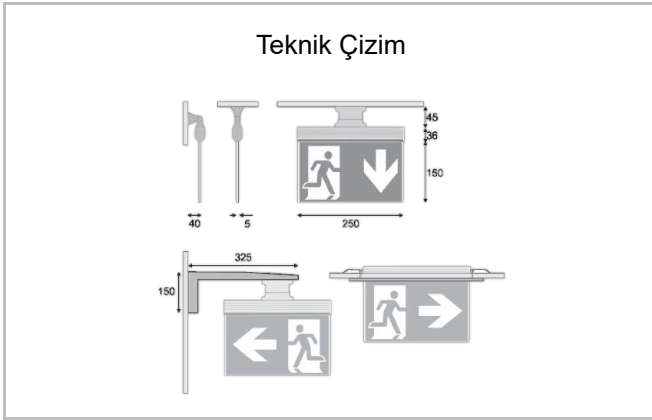

<b>Armatür Grubu</b>	Acil Durum & Yönlendirme
<b>Montaj Tipi</b>	Sıva Üstü
<b>Gövde</b>	Plexiglas
<b>Optik</b>	Plexiglas & Bayrak
<b>Işık Kaynağı</b>	LED
<b>Elektriksel Koruma Sınıfı</b>	CLASS I
<b>IP</b>	40
<b>IK</b>	02
<b>Çalışma Sıcaklığı</b>	-20°C / +40°C
<b>Işık Akısı</b>	180 lm
<b>Tüketim Gücü</b>	2 W
<b>Armatür Verimliliği</b>	80 lm/W
<b>Renksel Geri Verim (CRI)</b>	>80
<b>Işık Renk Sıcaklığı (CCT)</b>	6500K
<b>Renk Toleransı</b>	< 3 SDCM
<b>Driver Tipi</b>	On/Off
<b>Driver Markası</b>	Tridonic
<b>LED Markası</b>	Samsung
<b>Giriş Gerilimi / Frekans</b>	220-240 V AC 50/60 Hz
<b>Güç Faktörü</b>	>0.9
<b>Surge</b>	1kV
<b>THD (AKIM)</b>	>%20
<b>LED ömrü</b>	>70.000 saat
<b>Opsiyon</b>	1 Saat - 3 Saat / Dali

Sipariş Kodu	Ürün Kodu	Güç (W)	Işık Akısı (LM)	CRI	CCT (K)	Optik	Ölçüler (mm)
	EXT 025 015 02S 8065 11 99 SD 40 00	2	180	>80	4000	360° Plexiglas	250X150
	EXT 025 015 02S 8065 13 99 SD 40 00	2	180	>80	4000	360° Plexiglas	250X150