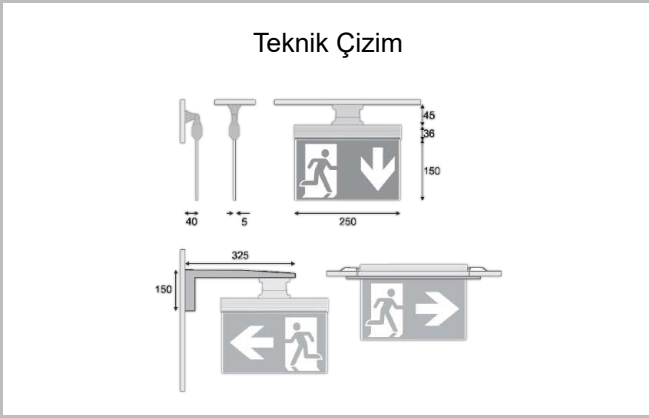

Armatür Grubu	Acil Durum & Yönlendirme
Montaj Tipi	Sıva Üstü
Gövde	Plexiglas
Optik	Plexiglas & Bayrak
Işık Kaynağı	LED
Elektriksel Koruma Sınıfı	CLASS I
IP	40
IK	02
Çalışma Sıcaklığı	-20°C / +40°C
Işık Akısı	180 lm
Tüketim Gücü	2 W
Armatür Verimliliği	80 lm/W
Renksel Geri Verim (CRI)	>80
Işık Renk Sıcaklığı (CCT)	6500K
Renk Toleransı	< 3 SDCM
Driver Tipi	On/Off
Driver Markası	Tridonic
LED Markası	Samsung
Giriş Gerilimi / Frekans	220-240 V AC 50/60 Hz
Güç Faktörü	>0.9
Surge	1kV
THD (AKIM)	>%20
LED ömrü	>70.000 saat
Opsiyon	1 Saat - 3 Saat / Dali

Sipariş Kodu	Ürün Kodu	Güç (W)	Işık Akısı (LM)	CRI	CCT (K)	Optik	Ölçüler (mm)
	EXT 025 015 02S 8065 11 99 SD 40 00	2	180	>80	4000	360° Plexiglas	250X150
	EXT 025 015 02S 8065 13 99 SD 40 00	2	180	>80	4000	360° Plexiglas	250X150