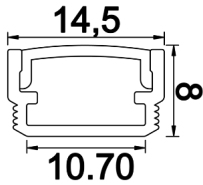

Hidline Mini

Sıva Üstü Gizli Aydınlatma Armatür

Armatür Grubu	Gizli Aydınlatma
Montaj Tipi	Sıva Üstü
Gövde	Alüminyum Profil □□□
Optik	Difüzör
Işık Kaynağı	LED
Elektriksel Koruma Sınıfı	CLASS II
IP	20
IK	03
Çalışma Sıcaklığı	-20°C / +40°C
Işık Akısı	960 lm
Tüketim Gücü	12 W
Armatür Verimliliği	80 lm/W
Renksel Geri Verim (CRI)	>80
Işık Renk Sıcaklığı (CCT)	2700K/3000K/4000K/6500K
Renk Toleransı	< 3 SDCM
Driver Tipi	On/Off
Driver Markası	Tridonic
LED Markası	Samsung
Giriş Gerilimi / Frekans	220-240 V AC 50/60 Hz
Güç Faktörü	>0.9
Surge	1kV
THD (AKIM)	>%20
LED ömrü	>70.000 saat
Opsiyon	On-Off / Dali / 1-10V / Acil Durum Kitli

Teknik Çizim

Fotometrik Eğri

Sipariş Kodu	Ürün Kodu	Güç (W)	Işık Akısı (LM)	CRI	CCT (K)	Optik	Ölçüler (mm)
	HID 015 100 012S 8030 10 99 OP 24 00	12	960	>80	4000	130° Difüzör	1000x14,5x10,7

www.atelaydinlatma.com