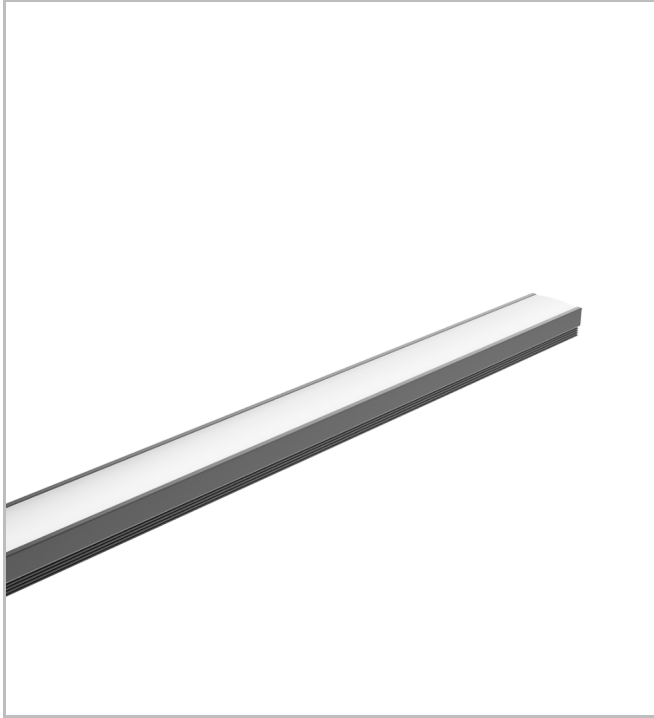

Hidline Mini

Sıva Üstü Gizli Aydınlatma Armatür

Armatür Grubu	Gizli Aydınlatma
Montaj Tipi	Sıva Üstü
Gövde	Alüminyum Profil □□□
Optik	Difüzör
Işık Kaynağı	LED
Elektriksel Koruma Sınıfı	CLASS II
IP	20
IK	03
Çalışma Sıcaklığı	-20°C / +40°C
Işık Akısı	960 lm
Tüketim Gücü	12 W
Armatür Verimliliği	80 lm/W
Renksel Geri Verim (CRI)	>80
Işık Renk Sıcaklığı (CCT)	2700K/3000K/4000K/6500K
Renk Toleransı	< 3 SDCM
Driver Tipi	On/Off
Driver Markası	Tridonic
LED Markası	Samsung
Giriş Gerilimi / Frekans	220-240 V AC 50/60 Hz
Güç Faktörü	>0.9
Surge	1kV
THD (AKIM)	>%20
LED ömrü	>70.000 saat
Opsiyon	On-Off / Dali / 1-10V / Acil Durum Kitli

Teknik Çizim

Fotometrik Eğri

Sipariş Kodu	Ürün Kodu	Güç (W)	Işık Akısı (LM)	CRI	CCT (K)	Optik	Ölçüler (mm)
	HID 015 100 012S 8030 10 99 OP 24 00	12	960	>80	4000	130° Difüzör	1000x14,5x10,7

www.atelaydinlatma.com