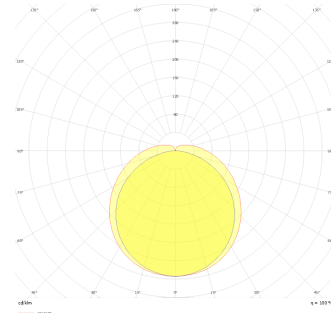

Hidline Mini

Sıva Üstü Gizli Aydınlatma Armatür

Armatür Grubu	Gizli Aydınlatma
Montaj Tipi	Sıva Üstü
Gövde	Alüminyum Profil □□□
Optik	Difüzör
Işık Kaynağı	LED
Elektriksel Koruma Sınıfı	CLASS II
IP	20
IK	03
Çalışma Sıcaklığı	-20°C / +40°C
Işık Akısı	960 lm
Tüketim Gücü	12 W
Armatür Verimliliği	80 lm/W
Renksel Geri Verim (CRI)	>80
Işık Renk Sıcaklığı (CCT)	2700K/3000K/4000K/6500K
Renk Toleransı	< 3 SDCM
Driver Tipi	On/Off
Driver Markası	Tridonic
LED Markası	Samsung
Giriş Gerilimi / Frekans	220-240 V AC 50/60 Hz
Güç Faktörü	>0.9
Surge	1kV
THD (AKIM)	>%20
LED ömrü	>70.000 saat
Opsiyon	On-Off / Dali / 1-10V / Acil Durum Kitli

Teknik Çizim

Fotometrik Eğri

Sipariş Kodu	Ürün Kodu	Güç (W)	Işık Akısı (LM)	CRI	CCT (K)	Optik	Ölçüler (mm)
	HID 015 100 012S 8030 10 99 OP 24 00	12	960	>80	4000	130° Difüzör	1000x14,5x10,7

www.atelaydinlatma.com