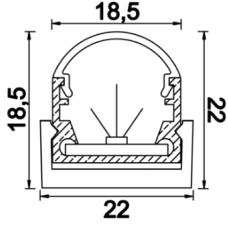

Armatür Grubu	Gizli Aydınlatma
Montaj Tipi	Sıva Üstü
Gövde	Alüminyum Profil □□□
Optik	Difüzör
Işık Kaynağı	LED
Elektriksel Koruma Sınıfı	CLASS II
IP	20
IK	03
Çalışma Sıcaklığı	-20°C / +40°C
Işık Akısı	960 lm
Tüketim Gücü	12 W
Armatür Verimliliği	80 lm/W
Renksel Geri Verim (CRI)	>80
Işık Renk Sıcaklığı (CCT)	2700K / 3000K / 4000K / 6500K
Renk Toleransı	< 3 SDCM
Driver Tipi	On/Off
Driver Markası	Tridonic
LED Markası	Samsung
Giriş Gerilimi / Frekans	220-240 V AC 50/60 Hz
Güç Faktörü	>0.9
Surge	1kV
THD (AKIM)	>%20
LED ömrü	>70.000 saat
Opsiyon	On-Off / Dali / 1-10V / Acil Durum Kitli

Teknik Çizim

Fotometrik Eğri

Sipariş Kodu	Ürün Kodu	Güç (W)	Işık Akısı (LM)	CRI	CCT (K)	Optik	Ölçüler (mm)
13503938□	HID 018 100 012S 8030 10 99 OP 24 00	12	960	>80	4000	130° Difüzör	1000x18,5