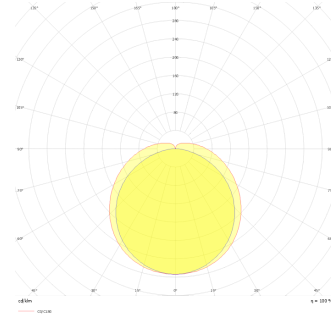

Armatür Grubu	Gizli Aydınlatma
Montaj Tipi	Sıva Üstü
Gövde	Alüminyum Profil □□□
Optik	Difüzör
Işık Kaynağı	LED
Elektriksel Koruma Sınıfı	CLASS II
IP	20
IK	03
Çalışma Sıcaklığı	-20°C / +40°C
Işık Akısı	960 lm
Tüketim Gücü	12 W
Armatür Verimliliği	80 lm/W
Renksel Geri Verim (CRI)	>80
Işık Renk Sıcaklığı (CCT)	2700K / 3000K / 4000K / 6500K
Renk Toleransı	< 3 SDCM
Driver Tipi	On/Off
Driver Markası	Tridonic
LED Markası	Samsung
Giriş Gerilimi / Frekans	220-240 V AC 50/60 Hz
Güç Faktörü	>0.9
Surge	1kV
THD (AKIM)	>%20
LED ömrü	>70.000 saat
Opsiyon	On-Off / Dali / 1-10V / Acil Durum Kitli

Teknik Çizim

Fotometrik Eğri

Sipariş Kodu	Ürün Kodu	Güç (W)	Işık Akısı (LM)	CRI	CCT (K)	Optik	Ölçüler (mm)
13503938□	HID 018 100 012S 8030 10 99 OP 24 00	12	960	>80	4000	130° Difüzör	1000x18,5