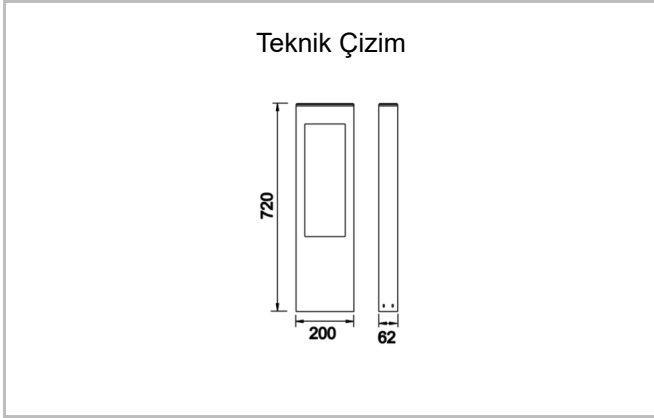

Armatür Grubu	Park & Bahçe
Montaj Tipi	Beton
Armatür Rengi	RAL 9006 - RAL 9005 - RAL 9010
Gövde	Dkp Sac
Optik	Reflektör
Işık Kaynağı	LED
Elektriksel Koruma Sınıfı	CLASS II
IP	65
IK	09
Çalışma Sıcaklığı	-20°C / +40°C
Işık Akısı	420 lm
Tüketim Gücü	6 W
Armatür Verimliliği	70 lm/W
Renkset Geri Verim (CRI)	>80
Işık Renk Sıcaklığı (CCT)	2700K/3000K/4000K/6500K
Renk Toleransı	< 3 SDCM
Driver Tipi	On/Off
Giriş Gerilimi / Frekans	220-240 V AC 50/60 Hz
Güç Faktörü	>0.9
Surge	1kV
THD (AKIM)	>%20
LED ömrü	>70.000 saat
Opsiyon	On-Off / Dali / 1-10V

Sipariş Kodu	Ürün Kodu	Güç (W)	Işık Akısı (LM)	CRI	CCT (K)	Optik	Ölçüler (mm)
	UNT 020 072 006Y 8030 10 99 OP 65 00	6	420	>80	4000	SM° Difüzör	720x200x62