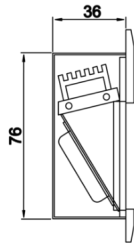

Armatür Grubu	Cephe & Peyzaj
Montaj Tipi	Zemine Gömme
Armatür Rengi	RAL 9005 - RAL 9006 - RAL 9010
Gövde	Alüminyum
Optik	Reflektör
Işık Kaynağı	LED
Elektriksel Koruma Sınıfı	CLASS II
IP	65
IK	09
Çalışma Sıcaklığı	-20°C / +40°C
Işık Akısı	250 lm
Tüketim Gücü	2 W
Armatür Verimliliği	150 lm/W
Renkset Geri Verim (CRI)	>80
Işık Renk Sıcaklığı (CCT)	2700K/3000K/4000K/6500K
Renk Toleransı	< 3 SDCM
Driver Tipi	On/Off
Driver Markası	Tridonic
LED Markası	Samsung
Giriş Gerilimi / Frekans	220-240 V AC 50/60 Hz
Güç Faktörü	>0.9
Surge	1kV
THD (AKIM)	>%20
LED ömrü	>70.000 saat
Opsiyon	On-Off / Dali / 1-10V

Teknik Çizim

Sipariş Kodu	Ürün Kodu	Güç (W)	Işık Akısı (LM)	CRI	CCT (K)	Optik	Ölçüler (mm)
	STP 010 003 002D 8030 10 99 CA 65 00	2	250	>80	4000	SM° Reflektör	100x100x36