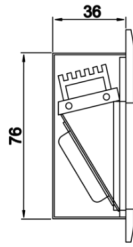

Armatür Grubu	Cephe & Peyzaj
Montaj Tipi	Zemine Gömme
Armatür Rengi	RAL 9005 - RAL 9006 - RAL 9010
Gövde	Alüminyum
Optik	Reflektör
Işık Kaynağı	LED
Elektriksel Koruma Sınıfı	CLASS II
IP	65
IK	09
Çalışma Sıcaklığı	-20°C / +40°C
Işık Akısı	250 lm
Tüketim Gücü	2 W
Armatür Verimliliği	150 lm/W
Renkset Geri Verim (CRI)	>80
Işık Renk Sıcaklığı (CCT)	2700K/3000K/4000K/6500K
Renk Toleransı	< 3 SDCM
Driver Tipi	On/Off
Driver Markası	Tridonic
LED Markası	Samsung
Giriş Gerilimi / Frekans	220-240 V AC 50/60 Hz
Güç Faktörü	>0.9
Surge	1kV
THD (AKIM)	>%20
LED ömrü	>70.000 saat
Opsiyon	On-Off / Dali / 1-10V

Teknik Çizim

Sipariş Kodu	Ürün Kodu	Güç (W)	Işık Akısı (LM)	CRI	CCT (K)	Optik	Ölçüler (mm)
	STP 010 003 002D 8030 10 99 CA 65 00	2	250	>80	4000	SM° Reflektör	100x100x36