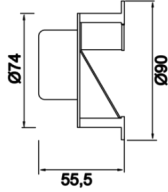

Armatür Grubu	Cephe & Peyzaj
Armatür Rengi	RAL 9005 - RAL 9006 - RAL 9010
Gövde	Alüminyum
Optik	Reflektör
Işık Kaynağı	LED
Elektriksel Koruma Sınıfı	CLASS II
IP	65
IK	09
Çalışma Sıcaklığı	-20°C / +40°C
Işık Akısı	250 lm
Tüketim Gücü	2 W
Armatür Verimliliği	120 lm/W
Renkssel Geri Verim (CRI)	>80
Işık Renk Sıcaklığı (CCT)	2700K/3000K/4000K/6500K
Renk Toleransı	< 3 SDCM
Driver Tipi	On/Off
Driver Markası	Tridonic
LED Markası	Samsung
Giriş Gerilimi / Frekans	220-240 V AC 50/60 Hz
Güç Faktörü	>0.9
Surge	1kV
THD (AKIM)	>%20
LED ömrü	>70.000 saat
Opsiyon	On-Off / Dali / 1-10V

Teknik Çizim

Sipariş Kodu	Ürün Kodu	Güç (W)	Işık Akısı (LM)	CRI	CCT (K)	Optik	Ölçüler (mm)
	STD 009 005 002D 8030 10 99 DY 65 00	2	250	>80	4000	SM° Reflektör	Ø90x55,5