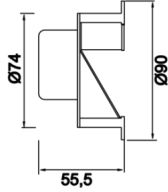

Armatür Grubu	Cephe & Peyzaj
Armatür Rengi	RAL 9005 - RAL 9006 - RAL 9010
Gövde	Alüminyum
Optik	Reflektör
Işık Kaynağı	LED
Elektriksel Koruma Sınıfı	CLASS II
IP	65
IK	09
Çalışma Sıcaklığı	-20°C / +40°C
Işık Akısı	250 lm
Tüketim Gücü	2 W
Armatür Verimliliği	120 lm/W
Renkset Geri Verim (CRI)	>80
Işık Renk Sıcaklığı (CCT)	2700K/3000K/4000K/6500K
Renk Toleransı	< 3 SDCM
Driver Tipi	On/Off
Driver Markası	Tridonic
LED Markası	Samsung
Giriş Gerilimi / Frekans	220-240 V AC 50/60 Hz
Güç Faktörü	>0.9
Surge	1kV
THD (AKIM)	>%20
LED ömrü	>70.000 saat
Opsiyon	On-Off / Dali / 1-10V

Teknik Çizim

Sipariş Kodu	Ürün Kodu	Güç (W)	Işık Akısı (LM)	CRI	CCT (K)	Optik	Ölçüler (mm)
	STD 009 005 002D 8030 10 99 DY 65 00	2	250	>80	4000	SM° Reflektör	Ø90x55,5