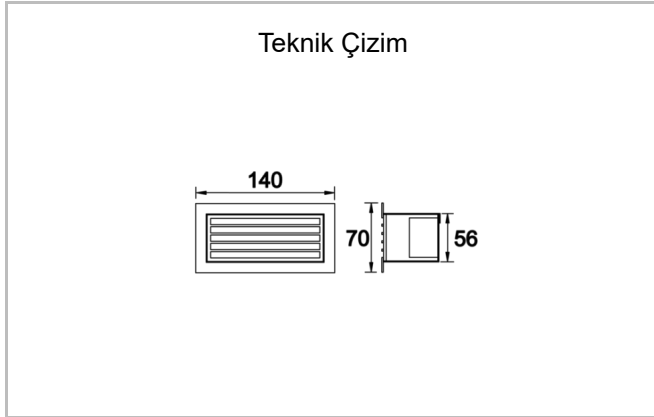

<b>Armatür Grubu</b>	Cephe & Peyzaj
<b>Armatür Rengi</b>	RAL 9005 - RAL 9006 - RAL 9010
<b>Gövde</b>	Alüminyum
<b>Optik</b>	Temperli Cam
<b>Işık Kaynağı</b>	LED
<b>Elektriksel Koruma Sınıfı</b>	CLASS II
<b>IP</b>	65
<b>IK</b>	09
<b>Çalışma Sıcaklığı</b>	-20°C / +40°C
<b>Işık Akısı</b>	540 lm
<b>Tüketim Gücü</b>	6 W
<b>Armatür Verimliliği</b>	920 lm/W
<b>Renksel Geri Verim (CRI)</b>	>80
<b>Işık Renk Sıcaklığı (CCT)</b>	2700K/3000K/4000K/6500K
<b>Renk Toleransı</b>	< 3 SDCM
<b>Driver Tipi</b>	On/Off
<b>Driver Markası</b>	Tridonic
<b>LED Markası</b>	Samsung
<b>Giriş Gerilimi / Frekans</b>	220-240 V AC 50/60 Hz
<b>Güç Faktörü</b>	>0.9
<b>Surge</b>	1kV
<b>THD (AKIM)</b>	>%20
<b>LED ömrü</b>	>70.000 saat
<b>Opsiyon</b>	On-Off / Dali / 1-10V

Sipariş Kodu	Ürün Kodu	Güç (W)	Işık Akısı (LM)	CRI	CCT (K)	Optik	Ölçüler (mm)
	STL 140 070 006S 8030 10 99 CA 65 00	6	540	>80	4000	SM° Reflektör	70x140x56
	STL 140 070 006S 8030 10 99 CA 65 00 L	6	540	>80	4000	SM° Reflektör	70x140x56