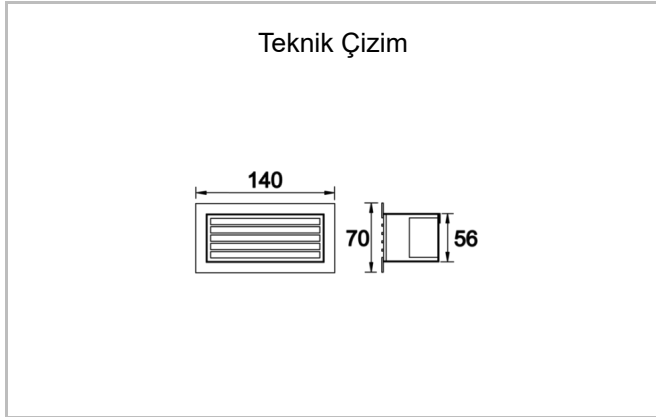

Armatür Grubu	Cephe & Peyzaj
Armatür Rengi	RAL 9005 - RAL 9006 - RAL 9010
Gövde	Alüminyum
Optik	Temperli Cam
Işık Kaynağı	LED
Elektriksel Koruma Sınıfı	CLASS II
IP	65
IK	09
Çalışma Sıcaklığı	-20°C / +40°C
Işık Akısı	540 lm
Tüketim Gücü	6 W
Armatür Verimliliği	920 lm/W
Renksel Geri Verim (CRI)	>80
Işık Renk Sıcaklığı (CCT)	2700K/3000K/4000K/6500K
Renk Toleransı	< 3 SDCM
Driver Tipi	On/Off
Driver Markası	Tridonic
LED Markası	Samsung
Giriş Gerilimi / Frekans	220-240 V AC 50/60 Hz
Güç Faktörü	>0.9
Surge	1kV
THD (AKIM)	>%20
LED ömrü	>70.000 saat
Opsiyon	On-Off / Dali / 1-10V

Sipariş Kodu	Ürün Kodu	Güç (W)	Işık Akısı (LM)	CRI	CCT (K)	Optik	Ölçüler (mm)
	STL 140 070 006S 8030 10 99 CA 65 00	6	540	>80	4000	SM° Reflektör	70x140x56
	STL 140 070 006S 8030 10 99 CA 65 00 L	6	540	>80	4000	SM° Reflektör	70x140x56