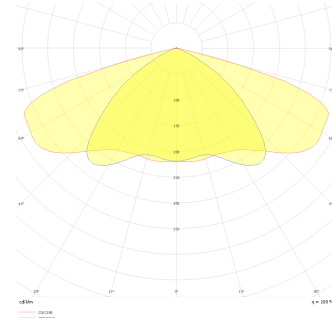

Armatür Grubu	Park & Bahçe
Montaj Tipi	Beton
Armatür Rengi	RAL 9006 - RAL 9005 - RAL 9010
Gövde	Alüminyum Ekstrüzyon
Optik	Reflektör
Işık Kaynağı	LED
Elektriksel Koruma Sınıfı	CLASS II
IP	66
IK	08
Çalışma Sıcaklığı	-20°C / +40°C
Işık Akısı	4200 lm / 7800 lm
Tüketim Gücü	30 W / 60 W
Armatür Verimliliği	140 lm/W
Renkset Geri Verim (CRI)	>80
Işık Renk Sıcaklığı (CCT)	2700K/3000K/4000K/6500K
Renk Toleransı	< 3 SDCM
Driver Tipi	On/Off
Driver Markası	Tridonic
LED Markası	Samsung
Giriş Gerilimi / Frekans	220-240 V AC 50/60 Hz
Güç Faktörü	>0.9
Surge	1kV
THD (AKIM)	>%20
LED ömrü	>70.000 saat
Opsiyon	On-Off / Dali / 1-10V

Teknik Çizim

Fotometrik Eğri

Sipariş Kodu	Ürün Kodu	Güç (W)	Işık Akısı (LM)	CRI	CCT (K)	Optik	Ölçüler (mm)
	TRİ 2000 2000 030M 8040 10 30 AS 66 00	30	4200	>80	4000	AS° Reflektör	2000
	TRİ 2000 2000 060M 8040 10 30 AS 66 00	60	7800	>80	4000	AS° Reflektör	2000