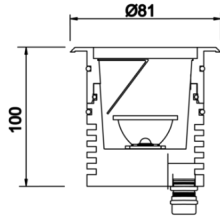

### Teknik Çizim

Sipariş Kodu	Ürün Kodu	Güç (W)	Işık Akısı (LM)	CRI	CCT (K)	Optik	Ölçüler (mm)
	RND 008 007 004Z 8030 10 36 LN 65 00	4	500	>80	4000	36° Reflektör	Ø81x100