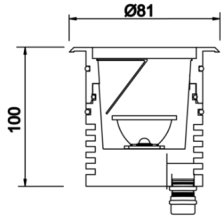

Runde

Zemine Gömme Cephe & Peyzaj Armatür

Armatür Grubu	Cephe & Peyzaj
Montaj Tipi	Zemine Gömme
Armatür Rengi	RAL 9005 - RAL 9006 - RAL 9010
Gövde	Alüminyum Gövde Paslanmaz Çelik Çerçeve Temperli Cam 36° Reflektör
Optik	LED
Işık Kaynağı	LED
Elektriksel Koruma Sınıfı	CLASS II
IP	65
IK	09
Çalışma Sıcaklığı	-20°C / +40°C
Işık Akısı	500 lm
Tüketim Gücü	4 W
Armatür Verimliliği	125 lm/W
Renksel Geri Verim (CRI)	>80
Işık Renk Sıcaklığı (CCT)	2700K/3000K/4000K/6500K
Renk Toleransı	< 3 SDCM
Driver Tipi	On/Off
Driver Markası	Tridonic
LED Markası	Samsung
Giriş Gerilimi / Frekans	220-240 V AC 50/60 Hz
Güç Faktörü	>0.9
Surge	1kV
THD (AKIM)	>%20
Opsiyon	On-Off / Dali / 1-10V

Teknik Çizim

Sipariş Kodu	Ürün Kodu	Güç (W)	Işık Akısı (LM)	CRI	CCT (K)	Optik	Ölçüler (mm)
	RND 008 007 004Z 8030 10 36 LN 65 00	4	500	>80	4000	36° Reflektör	Ø81x100