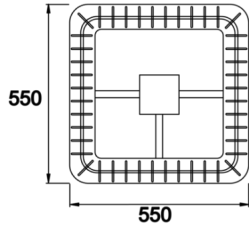

Rotundatus

Direğe Monte Park & Bahçe Armatür

Armatür Grubu	Park & Bahçe
Montaj Tipi	Direğe Monte
Armatür Rengi	RAL 9005 - RAL 9006 - RAL 9010
Gövde	Alüminyum Ekstrüzyon □ □
Optik	Opal Difüzör
Işık Kaynağı	LED
Elektriksel Koruma Sınıfı	CLASS II
IP	66
IK	08
Çalışma Sıcaklığı	-20°C / +40°C
Işık Akısı	600 lm
Tüketim Gücü	60 W
Armatür Verimliliği	100 lm/W
Renkset Geri Verim (CRI)	>80
Işık Renk Sıcaklığı (CCT)	2700K/3000K/4000K/6500K
Renk Toleransı	< 3 SDCM
Driver Tipi	On/Off
Driver Markası	Tridonic
LED Markası	Samsung
Giriş Gerilimi / Frekans	220-240 V AC 50/60 Hz
Güç Faktörü	>0.9
Surge	1kV
THD (AKIM)	>%20
LED ömrü	>70.000 saat
Opsiyon	On-Off / Dali / 1-10V / Acil Durum Kittli

Teknik Çizim

Fotometrik Eğri

Sipariş Kodu	Ürün Kodu	Güç (W)	Işık Akısı (LM)	CRI	CCT (K)	Optik	Ölçüler (mm)
	ROT 055 055 060M 8040 10 99 OP 66 00	60	600	>80	4000	360° Opal Difüzör	550x550

www.atelaydinlatma.com