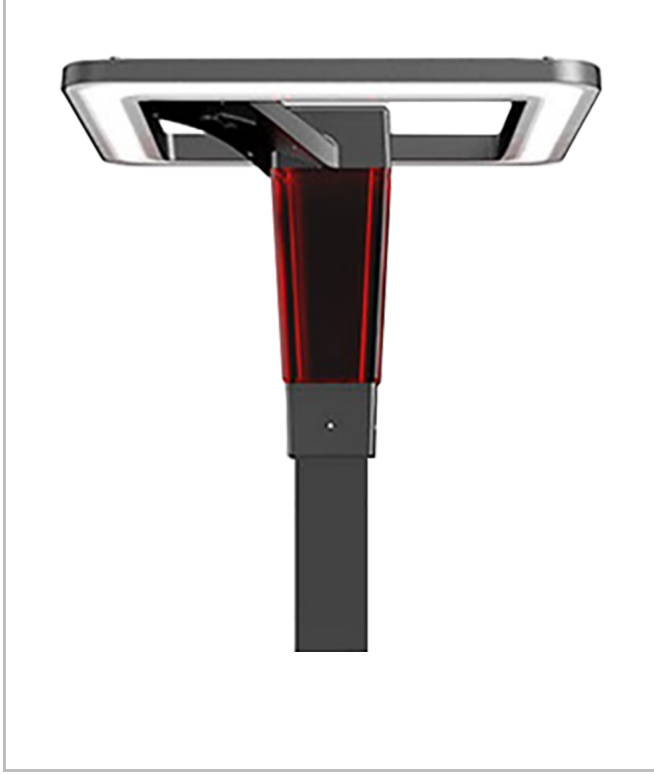

Rotundatus

Direğe Monte Park & Bahçe Armatür

Armatür Grubu	Park & Bahçe
Montaj Tipi	Direğe Monte
Armatür Rengi	RAL 9005 - RAL 9006 - RAL 9010
Gövde	Alüminyum Ekstrüzyon □ □
Optik	Opal Difüzör
Işık Kaynağı	LED
Elektriksel Koruma Sınıfı	CLASS II
IP	66
IK	08
Çalışma Sıcaklığı	-20°C / +40°C
Işık Akısı	600 lm
Tüketim Gücü	60 W
Armatür Verimliliği	100 lm/W
Renkset Geri Verim (CRI)	>80
Işık Renk Sıcaklığı (CCT)	2700K/3000K/4000K/6500K
Renk Toleransı	< 3 SDCM
Driver Tipi	On/Off
Driver Markası	Tridonic
LED Markası	Samsung
Giriş Gerilimi / Frekans	220-240 V AC 50/60 Hz
Güç Faktörü	>0.9
Surge	1kV
THD (AKIM)	>%20
LED ömrü	>70.000 saat
Opsiyon	On-Off / Dali / 1-10V / Acil Durum Kittli

Teknik Çizim

Fotometrik Eğri

Sipariş Kodu	Ürün Kodu	Güç (W)	Işık Akısı (LM)	CRI	CCT (K)	Optik	Ölçüler (mm)
	ROT 055 055 060M 8040 10 99 OP 66 00	60	600	>80	4000	360° Opal Difüzör	550x550

www.atelaydinlatma.com