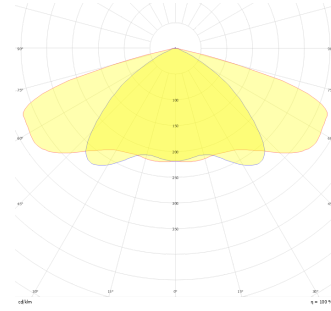

Rotundatus

Direğe Monte Park & Bahçe Armatür

Armatür Grubu	Park & Bahçe
Montaj Tipi	Direğe Monte
Armatür Rengi	RAL 9005 - RAL 9006 - RAL 9010
Gövde	Alüminyum Ekstrüzyon □ □
Optik	Opal Difüzör
Işık Kaynağı	LED
Elektriksel Koruma Sınıfı	CLASS II
IP	66
IK	08
Çalışma Sıcaklığı	-20°C / +40°C
Işık Akısı	600 lm
Tüketim Gücü	60 W
Armatür Verimliliği	100 lm/W
Renkset Geri Verim (CRI)	>80
Işık Renk Sıcaklığı (CCT)	2700K/3000K/4000K/6500K
Renk Toleransı	< 3 SDCM
Driver Tipi	On/Off
Driver Markası	Tridonic
LED Markası	Samsung
Giriş Gerilimi / Frekans	220-240 V AC 50/60 Hz
Güç Faktörü	>0.9
Surge	1kV
THD (AKIM)	>%20
LED ömrü	>70.000 saat
Opsiyon	On-Off / Dali / 1-10V / Acil Durum Kittli

Teknik Çizim

Fotometrik Eğri

Sipariş Kodu	Ürün Kodu	Güç (W)	Işık Akısı (LM)	CRI	CCT (K)	Optik	Ölçüler (mm)
	ROT 055 055 060M 8040 10 99 OP 66 00	60	600	>80	4000	360° Opal Difüzör	550x550

www.atelaydinlatma.com