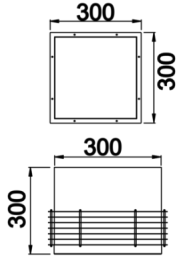

Armatür Grubu	Park & Bahçe
Montaj Tipi	Beton
Gövde	Dkp Sac
Optik	Akrilik Difüzör
Işık Kaynağı	LED
Elektriksel Koruma Sınıfı	CLASS II
IP	65
IK	02
Çalışma Sıcaklığı	-20°C / +40°C
Işık Akısı	480 lm / 720 lm
Tüketim Gücü	10 W / 15 W
Armatür Verimliliği	48 lm/W
Renksel Geri Verim (CRI)	>80
Işık Renk Sıcaklığı (CCT)	2700K/3000K/4000K/6500K
Renk Toleransı	< 3 SDCM
Driver Tipi	On/Off
Driver Markası	Tridonic
LED Markası	Samsung
Giriş Gerilimi / Frekans	220-240 V AC 50/60 Hz
Güç Faktörü	>0.9
Surge	1kV
THD (AKIM)	>%20
LED ömrü	>70.000 saat
Opsiyon	On-Off / Dali / 1-10V

Teknik Çizim

Sipariş Kodu	Ürün Kodu	Güç (W)	Işık Akısı (LM)	CRI	CCT (K)	Optik	Ölçüler (mm)
7400069	OVE 030 030 010Y 8030 10 99 OP 65 00	10	480	>80	4000	360° Opal Difüzör	300x300x300
7400075	OVE 030 030 010Y 8030 10 99 OP 65 00 (1)	15	720	>80	4000	360° Opal Difüzör	400x400x320