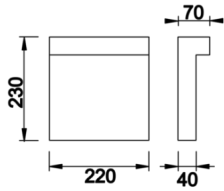

Sipariş Kodu	Ürün Kodu	Güç (W)	Işık Akısı (LM)	CRI	CCT (K)	Optik	Ölçüler (mm)
	LAT 022 023 007Y 8030 10 99 OP 65 00	7	720	>80	4000	120° Opal Difüzör	230x220x70
74000027□	LAT 022 058 007Y 8030 10 99 OP 65 00	7	720	>80	4000	120° Opal Difüzör	580x220x70