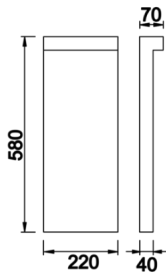

Sipariş Kodu	Ürün Kodu	Güç (W)	Işık Akısı (LM)	CRI	CCT (K)	Optik	Ölçüler (mm)
	LAT 022 023 007Y 8030 10 99 OP 65 00	7	720	>80	4000	120° Opal Difüzör	230x220x70
74000027□	LAT 022 058 007Y 8030 10 99 OP 65 00	7	720	>80	4000	120° Opal Difüzör	580x220x70