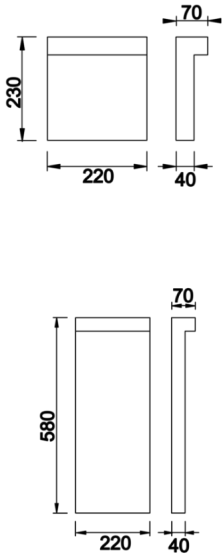

<b>Armatür Grubu</b>	Park & Bahçe
<b>Montaj Tipi</b>	Beton
<b>Armatür Rengi</b>	RAL 9006 - RAL 9005 - RAL 9010
<b>Gövde</b>	Dkç Sac & Ahşap
<b>Optik</b>	Opal Difüzör
<b>Işık Kaynağı</b>	LED
<b>Elektriksel Koruma Sınıfı</b>	CLASS II
<b>IP</b>	65
<b>IK</b>	09
<b>Çalışma Sıcaklığı</b>	-20°C / +40°C
<b>Işık Akısı</b>	720 lm
<b>Tüketim Gücü</b>	7 W
<b>Armatür Verimliliği</b>	103 lm/W
<b>Renkset Geri Verim (CRI)</b>	>80
<b>Işık Renk Sıcaklığı (CCT)</b>	2700K/3000K/4000K/6500K
<b>Renk Toleransı</b>	< 3 SDCM
<b>Driver Tipi</b>	On/Off
<b>Driver Markası</b>	Tridonic
<b>LED Markası</b>	Samsung
<b>Giriş Gerilimi / Frekans</b>	220-240 V AC 50/60 Hz
<b>Güç Faktörü</b>	>0.9
<b>Surge</b>	1kV
<b>THD (AKIM)</b>	>%20
<b>LED ömrü</b>	>70.000 saat
<b>Opsiyon</b>	On-Off / Dali / 1-10V

Teknik Çizim

Sipariř Kodu	Ürün Kodu	Güç (W)	Iřık Akısı (LM)	CRI	CCT (K)	Optik	Ölçüler (mm)
	LAT 022 023 007Y 8030 10 99 OP 65 00	7	720	>80	4000	120° Opal Difüzör	230x220x70
74000027□	LAT 022 058 007Y 8030 10 99 OP 65 00	7	720	>80	4000	120° Opal Difüzör	580x220x70