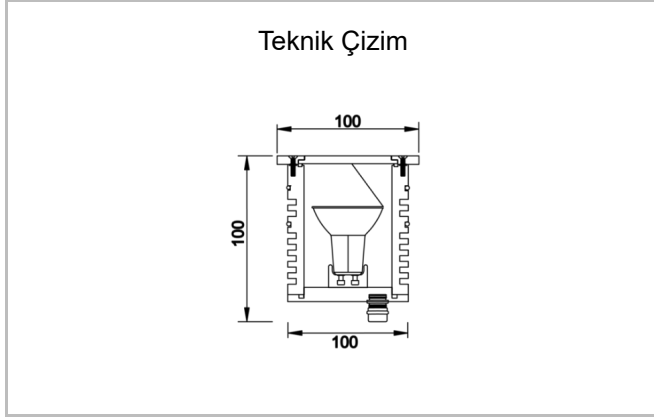

Armatür Grubu	Cephe & Peyzaj
Montaj Tipi	Zemine Gömme
Armatür Rengi	RAL 9005 - RAL 9006 - RAL 9010
Gövde	Alüminyum Gövde Paslanmaz Çelik Çerçeve Temperli Cam
Optik	GU10 Led Ampul & 36° Reflektör
Işık Kaynağı	LED
Elektriksel Koruma Sınıfı	CLASS II
IP	65
IK	09
Çalışma Sıcaklığı	-20°C / +40°C
Işık Akısı	5 W
Tüketim Gücü	>80
Renkset Geri Verim (CRI)	2700K/3000K/4000K/6500K
Işık Renk Sıcaklığı (CCT)	< 3 SDCM
Renk Toleransı	On/Off
Driver Tipi	Tridonic
Driver Markası	Samsung
LED Markası	220-240 V AC 50/60 Hz
Giriş Gerilimi / Frekans	>0.9
Güç Faktörü	1kV
Surge	>%20
THD (AKIM)	On-Off / Dali / 1-10V
Opsiyon	

Sipariş Kodu	Ürün Kodu	Güç (W)	Işık Akısı (LM)	CRI	CCT (K)	Optik	Ölçüler (mm)
72000039	PLA 010 010 005Z 8030 10 36 AP 65 00	5	>80	4000	36° Reflektör	Ø100x100	