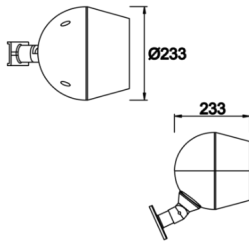

Armatür Grubu	Park & Bahçe
Montaj Tipi	Direğe Monte
Armatür Rengi	RAL 9006 - RAL 9005 - RAL 9010
Gövde	Alüminyum Ekstrüzyon
Optik	Reflektör
Işık Kaynağı	LED
Elektriksel Koruma Sınıfı	CLASS II
IP	65
IK	08
Çalışma Sıcaklığı	-20°C / +40°C
Işık Akısı	4200 lm / 7800 lm
Tüketim Gücü	30 W / 60 W
Armatür Verimliliği	140 lm/W
Renkset Geri Verim (CRI)	>80
Işık Renk Sıcaklığı (CCT)	2700K/3000K/4000K/6500K
Renk Toleransı	< 3 SDCM
Driver Tipi	On/Off
Driver Markası	Tridonic
LED Markası	Samsung
Giriş Gerilimi / Frekans	220-240 V AC 50/60 Hz
Güç Faktörü	>0.9
Surge	1kV
THD (AKIM)	>%20
LED ömrü	>70.000 saat
Opsiyon	On-Off / Dali / 1-10V

Teknik Çizim

Sipariş Kodu	Ürün Kodu	Güç (W)	Işık Akısı (LM)	CRI	CCT (K)	Optik	Ölçüler (mm)
	PEA 023 300 030L 8040 10 99 OP 65 00	30	4200	>80	4000	AS° Reflektör	L:3000x233x233
	PEA 023 300 060L 8040 10 99 OP 65 01	60	7800	>80	4000	AS° Reflektör	L:3000x233x233