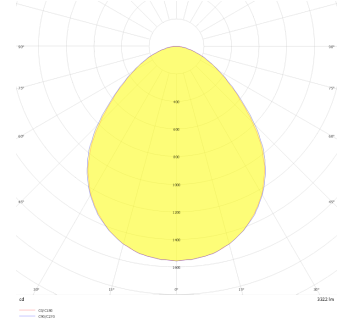

Armatür Grubu	Park & Bahęe
Montaj Tipi	Direęe Monte
Armatür Rengi	RAL 9006 - RAL 9005 - RAL 9010
Gövde	Alüminyum Ekstrüzyon
Optik	12° 40° 90° Reflektör
Işık Kaynaęı	LED
Elektriksel Koruma Sınıfı	CLASS II
IP	66
IK	08
Çalışma Sıcaklığı	-20°C / +40°C
Işık Akısı	900 lm
Tüketim Gücü	10 W
Armatür Verimlilięi	90 lm/W
Renkset Geri Verim (CRI)	>80
Işık Renk Sıcaklığı (CCT)	2700K/3000K/4000K/6500K
Renk Toleransı	< 3 SDCM
Driver Tipi	On/Off
Driver Markası	Tridonic
LED Markası	Samsung
Giriş Gerilimi / Frekans	220-240 V AC 50/60 Hz
Güç Faktörü	>0.9
Surge	1kV
THD (AKIM)	>%20
LED ömrü	>70.000 saat
Opsiyon	On-Off / Dali / 1-10V

Teknik Çizim

Fotometrik Eğri

Teknik izim

Sipariř Kodu	rn Kodu	G (W)	Iřık Akısı (LM)	CRI	CCT (K)	Optik	ller (mm)
	OGN 010 010 010M 8040 10 12 LN 20 00	10	900	>80	4000	12° Reflektr	Ø100
	OGN 010 010 010M 8040 10 40 LN 20 00	10	900	>80	4000	40° Reflektr	Ø100
	OGN 010 010 010M 8040 10 90 LN 20 00	10	900	>80	4000	90° Reflektr	Ø100