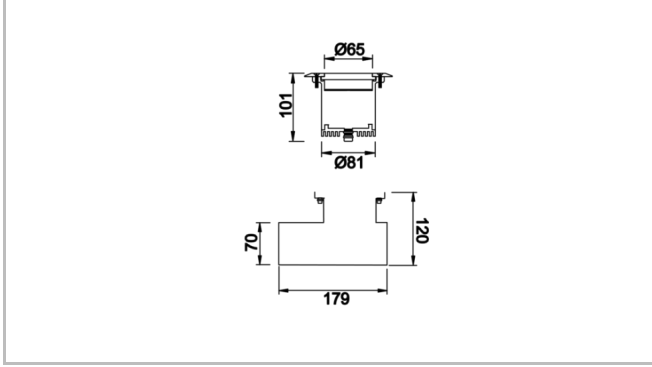

Oculus S & M

Zemine Gömme Cephe & Peyzaj Armatür

Armatür Grubu	Cephe & Peyzaj
Montaj Tipi	Zemine Gömme
Armatür Rengi	RAL 9005 - RAL 9006 - RAL 9010
Gövde	Alüminyum Gövde Paslanmaz Çelik Çerçeve Temperli Cam□□□
Optik	15° 40° 90° Lens
Işık Kaynağı	LED
Elektriksel Koruma Sınıfı	CLASS II
IP	65
IK	09
Çalışma Sıcaklığı	-20°C / +40°C
Işık Akısı	1080 lm / 1440 lm / 720 lm
Tüketim Gücü	12 W / 6 W / 9 W
Armatür Verimliliği	120 lm/W
Renk Geri Verim (CRI)	>80
Işık Renk Sıcaklığı (CCT)	2700K/3000K/4000K/6500K
Renk Toleransı	< 3 SDCM
Driver Tipi	On/Off
Driver Markası	Tridonic
LED Markası	Samsung
Giriş Gerilimi / Frekans	220-240 V AC 50/60 Hz
Güç Faktörü	>0.9
Surge	1kV
THD (AKIM)	>%20
LED ömrü	>70.000 saat
Opsiyon	On-Off / Dali / 1-10V / Acil Durum Kitli

Teknik Çizim

www.atelaydinlatma.com

Sipariş Kodu	Ürün Kodu	Güç (W)	Işık Akısı (LM)	CRI	CCT (K)	Optik	Ölçüler (mm)
72000083□	OCU 013 010 006Z 8030 10 15 LN 65 00	6	720	>80	4000	15° Lens	Ø65x101
72000095	OCU 013 010 006Z 8030 10 40 LN 65 00	6	720	>80	4000	40° Lensli	Ø119
	OCU 013 010 006Z 8030 10 90 LN 65 00	6	720	>80	4000	90° Lensli	Ø119
72000107□	OCU 016 010 009Z 8030 10 15 LN 65 00	9	1080	>80	4000	15° Lensli	Ø103x101
72000119	OCU 016 010 009Z 8030 10 40 LN 65 00	9	1080	>80	4000	40° Lensli	Ø103x101
72000125□	OCU 016 010 009Z 8030 10 90 LN 65 00	9	1080	>80	4000	90° Lensli	Ø103x101
	OCU 016 010 012Z 8030 10 15 LN 65 00	12	1440	>80	4000	15° Lensli	Ø103x101
72000143□	OCU 016 010 012Z 8030 10 40 LN 65 00	12	1440	>80	4000	40° Lensli	Ø103x101
72000149□	OCU 016 010 012Z 8030 10 90 LN 65 00	12	1440	>80	4000	90° Lensli	Ø103x101