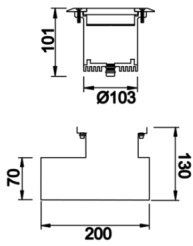

Oculus S & M

Zemine Gömme Cephe & Peyzaj Armatür

Armatür Grubu	Cephe & Peyzaj
Montaj Tipi	Zemine Gömme
Armatür Rengi	RAL 9005 - RAL 9006 - RAL 9010
Gövde	Alüminyum Gövde Paslanmaz Çelik Çerçeve Temperli Cam□□□
Optik	15° 40° 90° Lens
Işık Kaynağı	LED
Elektriksel Koruma Sınıfı	CLASS II
IP	65
IK	09
Çalışma Sıcaklığı	-20°C / +40°C
Işık Akısı	1080 lm / 1440 lm / 720 lm
Tüketim Gücü	12 W / 6 W / 9 W
Armatür Verimliliği	120 lm/W
Renk Geri Verim (CRI)	>80
Işık Renk Sıcaklığı (CCT)	2700K/3000K/4000K/6500K
Renk Toleransı	< 3 SDCM
Driver Tipi	On/Off
Driver Markası	Tridonic
LED Markası	Samsung
Giriş Gerilimi / Frekans	220-240 V AC 50/60 Hz
Güç Faktörü	>0.9
Surge	1kV
THD (AKIM)	>%20
LED ömrü	>70.000 saat
Opsiyon	On-Off / Dali / 1-10V / Acil Durum Kitli

Teknik Çizim

www.atelaydinlatma.com

Sipariş Kodu	Ürün Kodu	Güç (W)	Işık Akısı (LM)	CRI	CCT (K)	Optik	Ölçüler (mm)
72000083□	OCU 013 010 006Z 8030 10 15 LN 65 00	6	720	>80	4000	15° Lens	Ø65x101
72000095	OCU 013 010 006Z 8030 10 40 LN 65 00	6	720	>80	4000	40° Lensli	Ø119
	OCU 013 010 006Z 8030 10 90 LN 65 00	6	720	>80	4000	90° Lensli	Ø119
72000107□	OCU 016 010 009Z 8030 10 15 LN 65 00	9	1080	>80	4000	15° Lensli	Ø103x101
72000119	OCU 016 010 009Z 8030 10 40 LN 65 00	9	1080	>80	4000	40° Lensli	Ø103x101
72000125□	OCU 016 010 009Z 8030 10 90 LN 65 00	9	1080	>80	4000	90° Lensli	Ø103x101
	OCU 016 010 012Z 8030 10 15 LN 65 00	12	1440	>80	4000	15° Lensli	Ø103x101
72000143□	OCU 016 010 012Z 8030 10 40 LN 65 00	12	1440	>80	4000	40° Lensli	Ø103x101
72000149□	OCU 016 010 012Z 8030 10 90 LN 65 00	12	1440	>80	4000	90° Lensli	Ø103x101