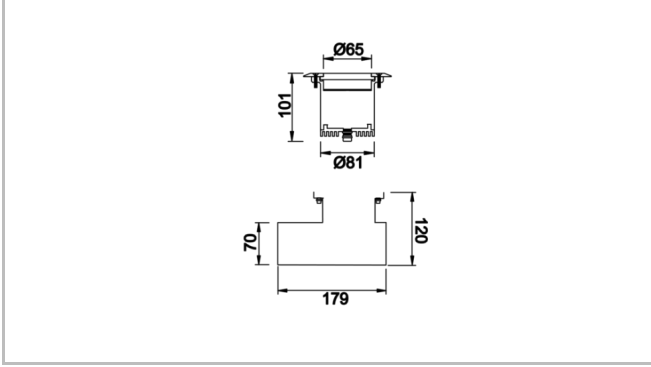

Armatür Grubu	Cephe & Peyzaj
Montaj Tipi	Zemine Gömme
Armatür Rengi	RAL 9005 - RAL 9006 - RAL 9010
Gövde	Alüminyum Gövde Paslanmaz Çelik Çerçeve Temperli Cam□□□
Optik	15° 40° 90° Lens
Işık Kaynağı	LED
Elektriksel Koruma Sınıfı	CLASS II
IP	65
IK	09
Çalışma Sıcaklığı	-20°C / +40°C
Işık Akısı	1080 lm / 1440 lm / 720 lm
Tüketim Gücü	12 W / 6 W / 9 W
Armatür Verimliliği	120 lm/W
Renk Geri Verim (CRI)	>80
Işık Renk Sıcaklığı (CCT)	2700K/3000K/4000K/6500K
Renk Toleransı	< 3 SDCM
Driver Tipi	On/Off
Driver Markası	Tridonic
LED Markası	Samsung
Giriş Gerilimi / Frekans	220-240 V AC 50/60 Hz
Güç Faktörü	>0.9
Surge	1kV
THD (AKIM)	>%20
LED ömrü	>70.000 saat
Opsiyon	On-Off / Dali / 1-10V / Acil Durum Kitli

Teknik Çizim

Sipariş Kodu	Ürün Kodu	Güç (W)	Işık Akısı (LM)	CRI	CCT (K)	Optik	Ölçüler (mm)
72000083	OCU 013 010 006Z 8030 10 15 LN 65 00	6	720	>80	4000	15° Lens	Ø65x101
72000095	OCU 013 010 006Z 8030 10 40 LN 65 00	6	720	>80	4000	40° Lensli	Ø119
	OCU 013 010 006Z 8030 10 90 LN 65 00	6	720	>80	4000	90° Lensli	Ø119
72000107	OCU 016 010 009Z 8030 10 15 LN 65 00	9	1080	>80	4000	15° Lensli	Ø103x101
72000119	OCU 016 010 009Z 8030 10 40 LN 65 00	9	1080	>80	4000	40° Lensli	Ø103x101
72000125	OCU 016 010 009Z 8030 10 90 LN 65 00	9	1080	>80	4000	90° Lensli	Ø103x101
	OCU 016 010 012Z 8030 10 15 LN 65 00	12	1440	>80	4000	15° Lensli	Ø103x101
72000143	OCU 016 010 012Z 8030 10 40 LN 65 00	12	1440	>80	4000	40° Lensli	Ø103x101
72000149	OCU 016 010 012Z 8030 10 90 LN 65 00	12	1440	>80	4000	90° Lensli	Ø103x101