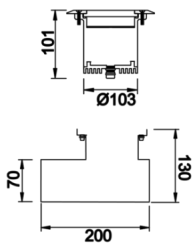

Armatür Grubu	Cephe & Peyzaj
Montaj Tipi	Zemine Gömme
Armatür Rengi	RAL 9005 - RAL 9006 - RAL 9010
Gövde	Alüminyum Gövde Paslanmaz Çelik Çerçeve Temperli Cam□□□
Optik	15° 40° 90° Lens
Işık Kaynağı	LED
Elektriksel Koruma Sınıfı	CLASS II
IP	65
IK	09
Çalışma Sıcaklığı	-20°C / +40°C
Işık Akısı	1080 lm / 1440 lm / 720 lm
Tüketim Gücü	12 W / 6 W / 9 W
Armatür Verimliliği	120 lm/W
Renk Geri Verim (CRI)	>80
Işık Renk Sıcaklığı (CCT)	2700K/3000K/4000K/6500K
Renk Toleransı	< 3 SDCM
Driver Tipi	On/Off
Driver Markası	Tridonic
LED Markası	Samsung
Giriş Gerilimi / Frekans	220-240 V AC 50/60 Hz
Güç Faktörü	>0.9
Surge	1kV
THD (AKIM)	>%20
LED ömrü	>70.000 saat
Opsiyon	On-Off / Dali / 1-10V / Acil Durum Kitli

Teknik Çizim

Sipariş Kodu	Ürün Kodu	Güç (W)	Işık Akısı (LM)	CRI	CCT (K)	Optik	Ölçüler (mm)
72000083	OCU 013 010 006Z 8030 10 15 LN 65 00	6	720	>80	4000	15° Lens	Ø65x101
72000095	OCU 013 010 006Z 8030 10 40 LN 65 00	6	720	>80	4000	40° Lensli	Ø119
	OCU 013 010 006Z 8030 10 90 LN 65 00	6	720	>80	4000	90° Lensli	Ø119
72000107	OCU 016 010 009Z 8030 10 15 LN 65 00	9	1080	>80	4000	15° Lensli	Ø103x101
72000119	OCU 016 010 009Z 8030 10 40 LN 65 00	9	1080	>80	4000	40° Lensli	Ø103x101
72000125	OCU 016 010 009Z 8030 10 90 LN 65 00	9	1080	>80	4000	90° Lensli	Ø103x101
	OCU 016 010 012Z 8030 10 15 LN 65 00	12	1440	>80	4000	15° Lensli	Ø103x101
72000143	OCU 016 010 012Z 8030 10 40 LN 65 00	12	1440	>80	4000	40° Lensli	Ø103x101
72000149	OCU 016 010 012Z 8030 10 90 LN 65 00	12	1440	>80	4000	90° Lensli	Ø103x101