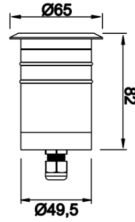

Armatür Grubu	Cephe & Peyzaj
Montaj Tipi	Zemine Gömme
Armatür Rengi	RAL 9006 - RAL 9005 - RAL 9010
Gövde	Alüminyum Gövde Paslanmaz Çelik Çerçeve Temperli Cam
Optik	10° 25° 35° Reflektör
Işık Kaynağı	LED
Elektriksel Koruma Sınıfı	CLASS II
IP	65
IK	09
Çalışma Sıcaklığı	-20°C / +40°C
Işık Akısı	500 lm
Tüketim Gücü	4 W
Armatür Verimliliği	125 lm/W
Renksel Geri Verim (CRI)	>80
Işık Renk Sıcaklığı (CCT)	2700K/3000K/4000K/6500K
Renk Toleransı	< 3 SDCM
Driver Tipi	On/Off
Driver Markası	Tridonic
LED Markası	Samsung
Giriş Gerilimi / Frekans	220-240 V AC 50/60 Hz
Güç Faktörü	>0.9
Surge	1kV
THD (AKIM)	>%20
LED ömrü	>70.000 saat
Opsiyon	On-Off / Dali / 1-10V / Acil Durum Kiti

Teknik Çizim

Sipariş Kodu	Ürün Kodu	Güç (W)	Işık Akısı (LM)	CRI	CCT (K)	Optik	Ölçüler (mm)
72000047□	LRM 006 008 004Z 8030 10 10 LN 65 00	4	500	>80	4000	10° Reflektör	Ø65x82
72000178	LRM 006 008 004Z 8030 10 25 LN 65 SN	4	500	>80	4000	25° Reflektör	Ø65x82
72000053□	LRM 006 008 004Z 8030 10 35 LN 65 00	4	500	>80	4000	35° Reflektör	Ø65x82