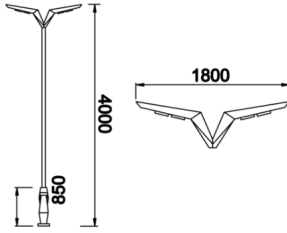

Armatür Grubu	Park & Bahęe
Montaj Tipi	Direęe Monte
Armatür Rengi	RAL 9006 - RAL 9005 - RAL 9010
Gövde	Paslanmaz Çelik
Optik	PMMA Lens & Temperli Cam
Işık Kaynaęı	LED
Elektriksel Koruma Sınıfı	CLASS II
IP	66
IK	08
Çalışma Sıcaklığı	-20°C / +40°C
Işık Akısı	10400 lm / 13000 lm / 3900 lm / 7800 lm
Tüketim Gücü	100 W / 30 W / 60 W / 80 W
Armatür Verimlilięi	130 lm/W
Renksel Geri Verim (CRI)	>80
Işık Renk Sıcaklığı (CCT)	2700K/3000K/4000K/6500K
Renk Toleransı	< 3 SDCM
Driver Tipi	On/Off
Driver Markası	Tridonic
LED Markası	Samsung
Giriş Gerilimi / Frekans	220-240 V AC 50/60 Hz
Güç Faktörü	>0.9
Surge	1kV
THD (AKIM)	>%20
LED ömrü	>70.000 saat
Opsiyon	On-Off / Dali / 1-10V

Teknik Çizim

Fotometrik Eğri

Sipariş Kodu	Ürün Kodu	Güç (W)	Işık Akısı (LM)	CRI	CCT (K)	Optik	Ölçüler (mm)
	EAG 4000 090 030M 8040 10 AS PM 66 00	30	3900	>80	4000	AS° PMMA	4000x900
	EAG 4000 090 060M 8040 10 AS PM 66 00	60	7800	>80	4000	AS° PMMA	4000x900
	EAG 4000 090 080M 8040 10 AS PM 66 00	80	10400	>80	4000	AS° PMMA	4000x900
	EAG 4000 090 100M 8040 10 AS PM 66 00	100	13000	>80	4000	AS° PMMA	4000x900