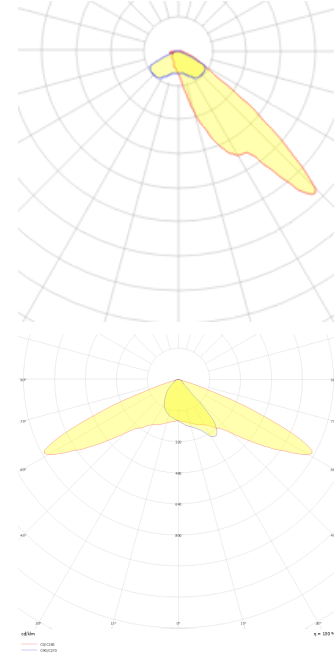

Armatür Grubu	Park & Bahęe
Montaj Tipi	Direęe Monte
Armatür Rengi	RAL 9006 - RAL 9005 - RAL 9010
Gövde	Paslanmaz Çelik
Optik	PMMA Lens & Temperli Cam
Işık Kaynaęı	LED
Elektriksel Koruma Sınıfı	CLASS II
IP	66
IK	08
Çalışma Sıcaklığı	-20°C / +40°C
Işık Akısı	10400 lm / 13000 lm / 3900 lm / 7800 lm
Tüketim Gücü	100 W / 30 W / 60 W / 80 W
Armatür Verimlilięi	130 lm/W
Renksel Geri Verim (CRI)	>80
Işık Renk Sıcaklığı (CCT)	2700K/3000K/4000K/6500K
Renk Toleransı	< 3 SDCM
Driver Tipi	On/Off
Driver Markası	Tridonic
LED Markası	Samsung
Giriş Gerilimi / Frekans	220-240 V AC 50/60 Hz
Güç Faktörü	>0.9
Surge	1kV
THD (AKIM)	>%20
LED ömrü	>70.000 saat
Opsiyon	On-Off / Dali / 1-10V

Teknik Çizim

Fotometrik Eğri

Sipariş Kodu	Ürün Kodu	Güç (W)	Işık Akısı (LM)	CRI	CCT (K)	Optik	Ölçüler (mm)
	EAG 4000 090 030M 8040 10 AS PM 66 00	30	3900	>80	4000	AS° PMMA	4000x900
	EAG 4000 090 060M 8040 10 AS PM 66 00	60	7800	>80	4000	AS° PMMA	4000x900
	EAG 4000 090 080M 8040 10 AS PM 66 00	80	10400	>80	4000	AS° PMMA	4000x900
	EAG 4000 090 100M 8040 10 AS PM 66 00	100	13000	>80	4000	AS° PMMA	4000x900