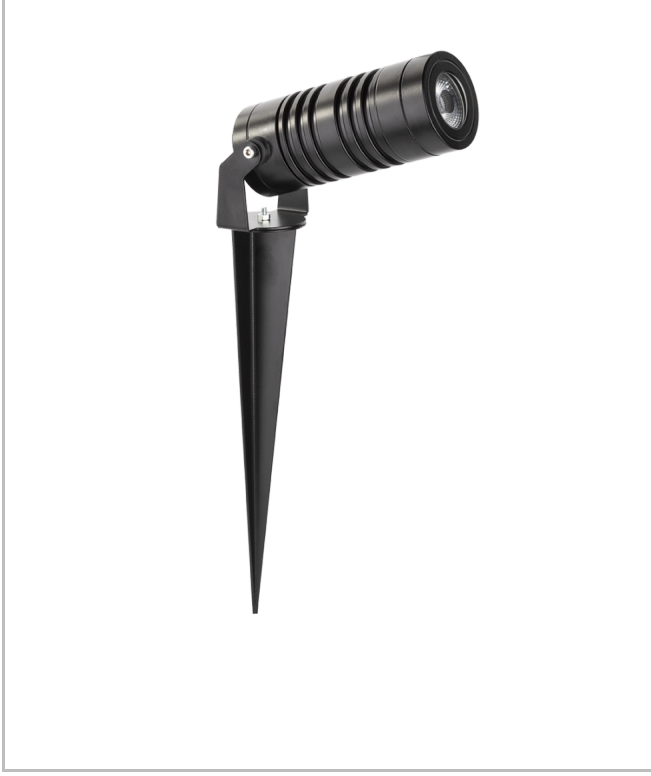

# Eye S-M

Kazık ve Zemin Cephe & Peyzaj Armatür

<b>Armatür Grubu</b>	Cephe & Peyzaj
<b>Montaj Tipi</b>	Kazık ve Zemin
<b>Armatür Rengi</b>	RAL 9006 - RAL 9005 - RAL 9010
<b>Gövde</b>	Alüminyum Enjeksiyon □
<b>Optik</b>	10° 25° 36° Lens
<b>Işık Kaynağı</b>	LED
<b>Elektriksel Koruma Sınıfı</b>	CLASS I
<b>IP</b>	65
<b>IK</b>	02
<b>Çalışma Sıcaklığı</b>	-20°C / +40°C
<b>Işık Akısı</b>	160 lm / 320 lm
<b>Tüketim Gücü</b>	2 W / 4 W
<b>Armatür Verimliliği</b>	80 lm/W
<b>Renkset Geri Verim (CRI)</b>	>80
<b>Işık Renk Sıcaklığı (CCT)</b>	2700K/3000K/4000K/6500K
<b>Renk Toleransı</b>	< 3 SDCM
<b>Driver Tipi</b>	On/Off
<b>Driver Markası</b>	Tridonic
<b>LED Markası</b>	Samsung
<b>Giriş Gerilimi / Frekans</b>	220-240 V AC 50/60 Hz
<b>Güç Faktörü</b>	>0.9
<b>Surge</b>	1kV
<b>THD (AKIM)</b>	>%20
<b>LED ömrü</b>	>70.000 saat
<b>Opsiyon</b>	On-Off / Dali / 1-10V / Acil Durum Kiti