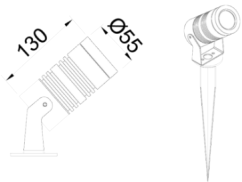

Eye S-M

Kazık ve Zemin Cephe & Peyzaj Armatür

Armatür Grubu	Cephe & Peyzaj
Montaj Tipi	Kazık ve Zemin
Armatür Rengi	RAL 9006 - RAL 9005 - RAL 9010
Gövde	Alüminyum Enjeksiyon □
Optik	10° 25° 36° Lens
Işık Kaynağı	LED
Elektriksel Koruma Sınıfı	CLASS I
IP	65
IK	02
Çalışma Sıcaklığı	-20°C / +40°C
Işık Akısı	160 lm / 320 lm
Tüketim Gücü	2 W / 4 W
Armatür Verimliliği	80 lm/W
Renkset Geri Verim (CRI)	>80
Işık Renk Sıcaklığı (CCT)	2700K/3000K/4000K/6500K
Renk Toleransı	< 3 SDCM
Driver Tipi	On/Off
Driver Markası	Tridonic
LED Markası	Samsung
Giriş Gerilimi / Frekans	220-240 V AC 50/60 Hz
Güç Faktörü	>0.9
Surge	1kV
THD (AKIM)	>%20
LED ömrü	>70.000 saat
Opsiyon	On-Off / Dali / 1-10V / Acil Durum Kitli

Teknik Çizim

Fotometrik Eğri

www.atelaydinlatma.com

Eye S-M

Kazık ve Zemin Cephe & Peyzaj Armatür

Teknik Çizim

Sipariş Kodu	Ürün Kodu	Güç (W)	Işık Akısı (LM)	CRI	CCT (K)	Optik	Ölçüler (mm)
71000003	EYE 004 009 002K 8030 10 10 LN 65 00	2	160	>80	4000	10° Lens	Ø45x99
71000123	EYE 004 009 002K 8030 10 25 LN 65 00	2	160	>80	4000	25° Lens	Ø45x99
	EYE 004 009 002K 8030 10 36 LN 65 00	2	160	>80	4000	36° Lens	Ø45x99
	EYE 005 013 004K 8030 10 10 LN 65 00	4	320	>80	4000	10° Lens	Ø55x99
71000120	EYE 005 013 004K 8030 10 25 LN 65 00	4	320	>80	4000	25° Lens	Ø55x99
71000101	EYE 005 013 004K 8030 10 36 LN 65 00	4	320	>80	4000	36° Lens	Ø55x99