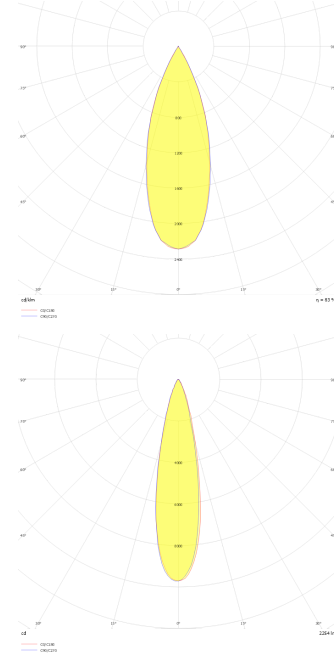

# Eye S-M

Kazık ve Zemin Cephe & Peyzaj Armatür

<b>Armatür Grubu</b>	Cephe & Peyzaj
<b>Montaj Tipi</b>	Kazık ve Zemin
<b>Armatür Rengi</b>	RAL 9006 - RAL 9005 - RAL 9010
<b>Gövde</b>	Alüminyum Enjeksiyon □
<b>Optik</b>	10° 25° 36° Lens
<b>Işık Kaynağı</b>	LED
<b>Elektriksel Koruma Sınıfı</b>	CLASS I
<b>IP</b>	65
<b>IK</b>	02
<b>Çalışma Sıcaklığı</b>	-20°C / +40°C
<b>Işık Akısı</b>	160 lm / 320 lm
<b>Tüketim Gücü</b>	2 W / 4 W
<b>Armatür Verimliliği</b>	80 lm/W
<b>Renkset Geri Verim (CRI)</b>	>80
<b>Işık Renk Sıcaklığı (CCT)</b>	2700K/3000K/4000K/6500K
<b>Renk Toleransı</b>	< 3 SDCM
<b>Driver Tipi</b>	On/Off
<b>Driver Markası</b>	Tridonic
<b>LED Markası</b>	Samsung
<b>Giriş Gerilimi / Frekans</b>	220-240 V AC 50/60 Hz
<b>Güç Faktörü</b>	>0.9
<b>Surge</b>	1kV
<b>THD (AKIM)</b>	>%20
<b>LED ömrü</b>	>70.000 saat
<b>Opsiyon</b>	On-Off / Dali / 1-10V / Acil Durum Kiti

Teknik Çizim

Fotometrik Eğri

[www.atelaydinlatma.com](http://www.atelaydinlatma.com)

## Teknik Çizim

Sipariş Kodu	Ürün Kodu	Güç (W)	Işık Akısı (LM)	CRI	CCT (K)	Optik	Ölçüler (mm)
71000003	EYE 004 009 002K 8030 10 10 LN 65 00	2	160	>80	4000	10° Lens	Ø45x99
71000123	EYE 004 009 002K 8030 10 25 LN 65 00	2	160	>80	4000	25° Lens	Ø45x99
	EYE 004 009 002K 8030 10 36 LN 65 00	2	160	>80	4000	36° Lens	Ø45x99
	EYE 005 013 004K 8030 10 10 LN 65 00	4	320	>80	4000	10° Lens	Ø55x99
71000120	EYE 005 013 004K 8030 10 25 LN 65 00	4	320	>80	4000	25° Lens	Ø55x99
71000101	EYE 005 013 004K 8030 10 36 LN 65 00	4	320	>80	4000	36° Lens	Ø55x99