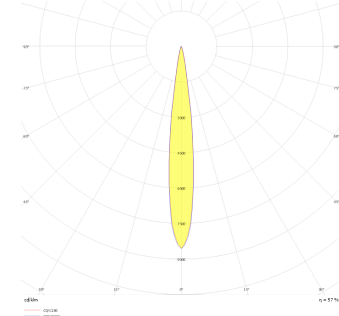

Teknik Çizim

Fotometrik Eğri

[www.atelaydinlatma.com](http://www.atelaydinlatma.com)

## Teknik Çizim

Sipariş Kodu	Ürün Kodu	Güç (W)	Işık Akısı (LM)	CRI	CCT (K)	Optik	Ölçüler (mm)
71000003	EYE 004 009 002K 8030 10 10 LN 65 00	2	160	>80	4000	10° Lens	Ø45x99
71000123	EYE 004 009 002K 8030 10 25 LN 65 00	2	160	>80	4000	25° Lens	Ø45x99
	EYE 004 009 002K 8030 10 36 LN 65 00	2	160	>80	4000	36° Lens	Ø45x99
	EYE 005 013 004K 8030 10 10 LN 65 00	4	320	>80	4000	10° Lens	Ø55x99
71000120	EYE 005 013 004K 8030 10 25 LN 65 00	4	320	>80	4000	25° Lens	Ø55x99
71000101	EYE 005 013 004K 8030 10 36 LN 65 00	4	320	>80	4000	36° Lens	Ø55x99