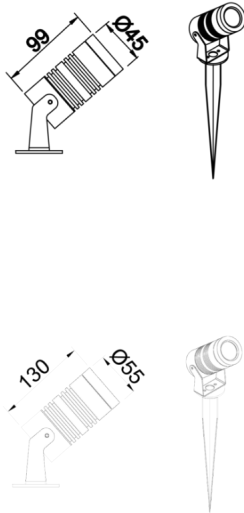

# Eye S-M

Kazık ve Zemin Cephe & Peyzaj Armatür

<b>Armatür Grubu</b>	Cephe & Peyzaj
<b>Montaj Tipi</b>	Kazık ve Zemin
<b>Armatür Rengi</b>	RAL 9006 - RAL 9005 - RAL 9010
<b>Gövde</b>	Alüminyum Enjeksiyon □
<b>Optik</b>	10° 25° 36° Lens
<b>Işık Kaynağı</b>	LED
<b>Elektriksel Koruma Sınıfı</b>	CLASS I
<b>IP</b>	65
<b>IK</b>	02
<b>Çalışma Sıcaklığı</b>	-20°C / +40°C
<b>Işık Akısı</b>	160 lm / 320 lm
<b>Tüketim Gücü</b>	2 W / 4 W
<b>Armatür Verimliliği</b>	80 lm/W
<b>Renkset Geri Verim (CRI)</b>	>80
<b>Işık Renk Sıcaklığı (CCT)</b>	2700K/3000K/4000K/6500K
<b>Renk Toleransı</b>	< 3 SDCM
<b>Driver Tipi</b>	On/Off
<b>Driver Markası</b>	Tridonic
<b>LED Markası</b>	Samsung
<b>Giriş Gerilimi / Frekans</b>	220-240 V AC 50/60 Hz
<b>Güç Faktörü</b>	>0.9
<b>Surge</b>	1kV
<b>THD (AKIM)</b>	>%20
<b>LED ömrü</b>	>70.000 saat
<b>Opsiyon</b>	On-Off / Dali / 1-10V / Acil Durum Kiti

Teknik Çizim

Fotometrik Eğri

[www.atelaydinlatma.com](http://www.atelaydinlatma.com)

## Teknik Çizim

Sipariş Kodu	Ürün Kodu	Güç (W)	Işık Akısı (LM)	CRI	CCT (K)	Optik	Ölçüler (mm)
71000003	EYE 004 009 002K 8030 10 10 LN 65 00	2	160	>80	4000	10° Lens	Ø45x99
71000123	EYE 004 009 002K 8030 10 25 LN 65 00	2	160	>80	4000	25° Lens	Ø45x99
	EYE 004 009 002K 8030 10 36 LN 65 00	2	160	>80	4000	36° Lens	Ø45x99
	EYE 005 013 004K 8030 10 10 LN 65 00	4	320	>80	4000	10° Lens	Ø55x99
71000120	EYE 005 013 004K 8030 10 25 LN 65 00	4	320	>80	4000	25° Lens	Ø55x99
71000101	EYE 005 013 004K 8030 10 36 LN 65 00	4	320	>80	4000	36° Lens	Ø55x99