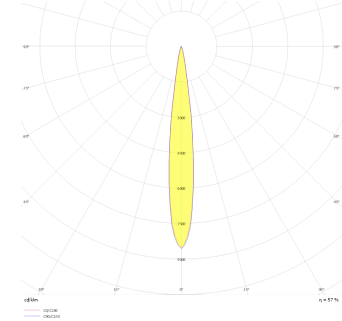

Teknik Çizim

Fotometrik Eğri

www.atelaydinlatma.com

Eye S-M

Kazık ve Zemin Cephe & Peyzaj Armatür

Teknik Çizim

Sipariş Kodu	Ürün Kodu	Güç (W)	Işık Akısı (LM)	CRI	CCT (K)	Optik	Ölçüler (mm)
71000003	EYE 004 009 002K 8030 10 10 LN 65 00	2	160	>80	4000	10° Lens	Ø45x99
71000123	EYE 004 009 002K 8030 10 25 LN 65 00	2	160	>80	4000	25° Lens	Ø45x99
	EYE 004 009 002K 8030 10 36 LN 65 00	2	160	>80	4000	36° Lens	Ø45x99
	EYE 005 013 004K 8030 10 10 LN 65 00	4	320	>80	4000	10° Lens	Ø55x99
71000120	EYE 005 013 004K 8030 10 25 LN 65 00	4	320	>80	4000	25° Lens	Ø55x99
71000101	EYE 005 013 004K 8030 10 36 LN 65 00	4	320	>80	4000	36° Lens	Ø55x99