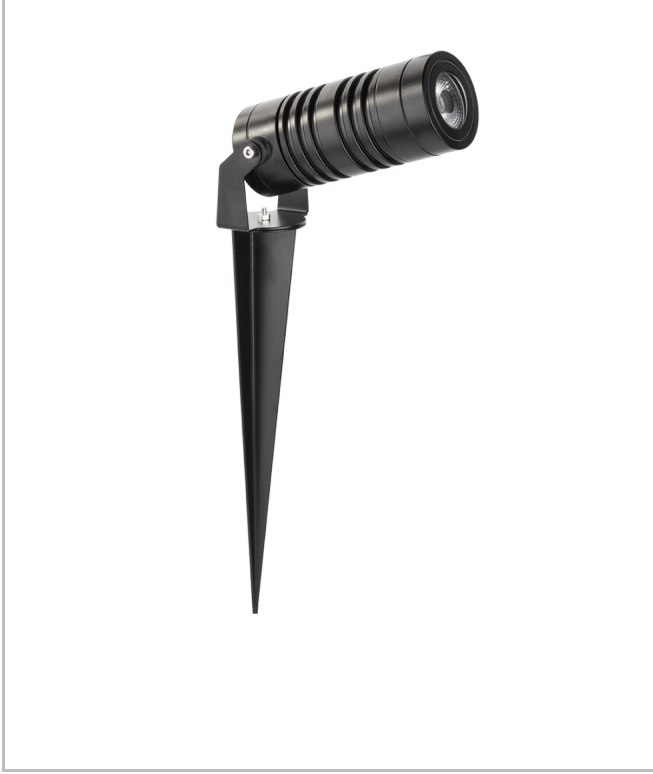

Eye S-M

Kazık ve Zemin Cephe & Peyzaj Armatür

Armatür Grubu	Cephe & Peyzaj
Montaj Tipi	Kazık ve Zemin
Armatür Rengi	RAL 9006 - RAL 9005 - RAL 9010
Gövde	Alüminyum Enjeksiyon □
Optik	10° 25° 36° Lens
Işık Kaynağı	LED
Elektriksel Koruma Sınıfı	CLASS I
IP	65
IK	02
Çalışma Sıcaklığı	-20°C / +40°C
Işık Akısı	160 lm / 320 lm
Tüketim Gücü	2 W / 4 W
Armatür Verimliliği	80 lm/W
Renkset Geri Verim (CRI)	>80
Işık Renk Sıcaklığı (CCT)	2700K/3000K/4000K/6500K
Renk Toleransı	< 3 SDCM
Driver Tipi	On/Off
Driver Markası	Tridonic
LED Markası	Samsung
Giriş Gerilimi / Frekans	220-240 V AC 50/60 Hz
Güç Faktörü	>0.9
Surge	1kV
THD (AKIM)	>%20
LED ömrü	>70.000 saat
Opsiyon	On-Off / Dali / 1-10V / Acil Durum Kitli

Teknik Çizim

Fotometrik Eğri

www.atelaydinlatma.com

Eye S-M

Kazık ve Zemin Cephe & Peyzaj Armatür

Teknik Çizim

Sipariş Kodu	Ürün Kodu	Güç (W)	Işık Akısı (LM)	CRI	CCT (K)	Optik	Ölçüler (mm)
71000003	EYE 004 009 002K 8030 10 10 LN 65 00	2	160	>80	4000	10° Lens	Ø45x99
71000123	EYE 004 009 002K 8030 10 25 LN 65 00	2	160	>80	4000	25° Lens	Ø45x99
	EYE 004 009 002K 8030 10 36 LN 65 00	2	160	>80	4000	36° Lens	Ø45x99
	EYE 005 013 004K 8030 10 10 LN 65 00	4	320	>80	4000	10° Lens	Ø55x99
71000120	EYE 005 013 004K 8030 10 25 LN 65 00	4	320	>80	4000	25° Lens	Ø55x99
71000101	EYE 005 013 004K 8030 10 36 LN 65 00	4	320	>80	4000	36° Lens	Ø55x99