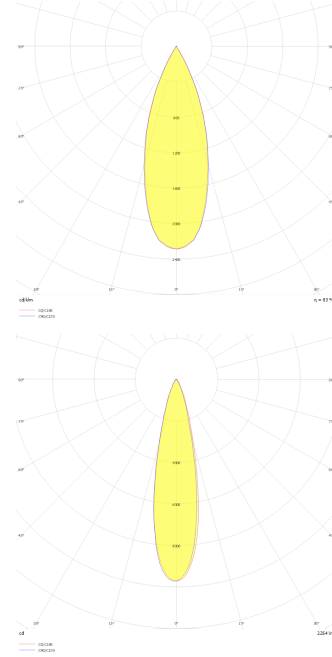

Eye S-M

Kazık ve Zemin Cephe & Peyzaj Armatür

Armatür Grubu	Cephe & Peyzaj
Montaj Tipi	Kazık ve Zemin
Armatür Rengi	RAL 9006 - RAL 9005 - RAL 9010
Gövde	Alüminyum Enjeksiyon □
Optik	10° 25° 36° Lens
Işık Kaynağı	LED
Elektriksel Koruma Sınıfı	CLASS I
IP	65
IK	02
Çalışma Sıcaklığı	-20°C / +40°C
Işık Akısı	160 lm / 320 lm
Tüketim Gücü	2 W / 4 W
Armatür Verimliliği	80 lm/W
Renkset Geri Verim (CRI)	>80
Işık Renk Sıcaklığı (CCT)	2700K/3000K/4000K/6500K
Renk Toleransı	< 3 SDCM
Driver Tipi	On/Off
Driver Markası	Tridonic
LED Markası	Samsung
Giriş Gerilimi / Frekans	220-240 V AC 50/60 Hz
Güç Faktörü	>0.9
Surge	1kV
THD (AKIM)	>%20
LED ömrü	>70.000 saat
Opsiyon	On-Off / Dali / 1-10V / Acil Durum Kitli

Teknik Çizim

Fotometrik Eğri

www.atelaydinlatma.com

Eye S-M

Kazık ve Zemin Cephe & Peyzaj Armatür

Teknik Çizim

Sipariş Kodu	Ürün Kodu	Güç (W)	Işık Akısı (LM)	CRI	CCT (K)	Optik	Ölçüler (mm)
71000003	EYE 004 009 002K 8030 10 10 LN 65 00	2	160	>80	4000	10° Lens	Ø45x99
71000123	EYE 004 009 002K 8030 10 25 LN 65 00	2	160	>80	4000	25° Lens	Ø45x99
	EYE 004 009 002K 8030 10 36 LN 65 00	2	160	>80	4000	36° Lens	Ø45x99
	EYE 005 013 004K 8030 10 10 LN 65 00	4	320	>80	4000	10° Lens	Ø55x99
71000120	EYE 005 013 004K 8030 10 25 LN 65 00	4	320	>80	4000	25° Lens	Ø55x99
71000101	EYE 005 013 004K 8030 10 36 LN 65 00	4	320	>80	4000	36° Lens	Ø55x99