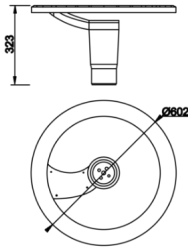

Armatür Grubu	Park & Bahçe
Montaj Tipi	Direğe Monte
Armatür Rengi	RAL 9005 - RAL 9006 - RAL 9010
Gövde	Alüminyum Ekstrüzyon □ □
Optik	Opal Difüzör
Işık Kaynağı	LED
Elektriksel Koruma Sınıfı	CLASS II
IP	66
IK	02
Çalışma Sıcaklığı	-20°C / +40°C
Işık Akısı	6000 lm
Tüketim Gücü	60 W
Armatür Verimliliği	100 lm/W
Renkset Geri Verim (CRI)	>80
Işık Renk Sıcaklığı (CCT)	2700K/3000K/4000K/6500K
Renk Toleransı	< 3 SDCM
Driver Tipi	On/Off
Driver Markası	Tridonic
LED Markası	Samsung
Giriş Gerilimi / Frekans	220-240 V AC 50/60 Hz
Güç Faktörü	>0.9
Surge	1kV
THD (AKIM)	>%20
LED ömrü	>70.000 saat
Opsiyon	On-Off / Dali / 1-10V / Acil Durum Kittli

Teknik Çizim

Fotometrik Eğri

Sipariş Kodu	Ürün Kodu	Güç (W)	Işık Akısı (LM)	CRI	CCT (K)	Optik	Ölçüler (mm)
	CİR 062 062 060M 8040 10 99 OP 66 00	60	6000	>80	4000	30° Opal Difüzör	Ø602