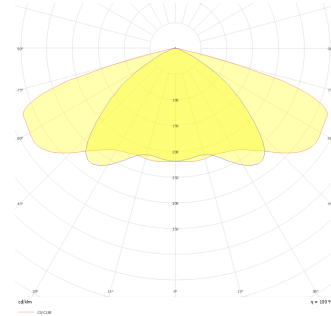

Armatür Grubu	Park & Bahçe
Montaj Tipi	Direğe Monte
Armatür Rengi	RAL 9005 - RAL 9006 - RAL 9010
Gövde	Alüminyum Ekstrüzyon □ □
Optik	Opal Difüzör
Işık Kaynağı	LED
Elektriksel Koruma Sınıfı	CLASS II
IP	66
IK	02
Çalışma Sıcaklığı	-20°C / +40°C
Işık Akısı	6000 lm
Tüketim Gücü	60 W
Armatür Verimliliği	100 lm/W
Renkset Geri Verim (CRI)	>80
Işık Renk Sıcaklığı (CCT)	2700K/3000K/4000K/6500K
Renk Toleransı	< 3 SDCM
Driver Tipi	On/Off
Driver Markası	Tridonic
LED Markası	Samsung
Giriş Gerilimi / Frekans	220-240 V AC 50/60 Hz
Güç Faktörü	>0.9
Surge	1kV
THD (AKIM)	>%20
LED ömrü	>70.000 saat
Opsiyon	On-Off / Dali / 1-10V / Acil Durum Kittli

Teknik Çizim

Fotometrik Eğri

Sipariş Kodu	Ürün Kodu	Güç (W)	Işık Akısı (LM)	CRI	CCT (K)	Optik	Ölçüler (mm)
	CİR 062 062 060M 8040 10 99 OP 66 00	60	6000	>80	4000	30° Opal Difüzör	Ø602