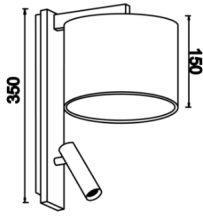

Armatür Grubu	Lambader & Abajur
Montaj Tipi	Sıva Üstü
Armatür Rengi	RAL 9005 - RAL 9006 - RAL 9010
Gövde	Dkp Sac
Optik	Kumaş & Reflektör
Işık Kaynağı	LED
Elektriksel Koruma Sınıfı	CLASS I
IP	20
IK	02
Çalışma Sıcaklığı	-20°C / +40°C
Işık Akısı	
Tüketim Gücü	20 W
Renkset Geri Verim (CRI)	>80
Işık Renk Sıcaklığı (CCT)	2700K/3000K
Renk Toleransı	< 3 SDCM
Driver Tipi	On/Off
Giriş Gerilimi / Frekans	220-240 V AC 50/60 Hz
Güç Faktörü	>0.9
Surge	1kV
THD (AKIM)	>%20
Opsiyon	On-Off / Dali / 1-10V

Teknik Çizim

Sipariş Kodu	Ürün Kodu	Güç (W)	Işık Akısı (LM)	CRI	CCT (K)	Optik	Ölçüler (mm)
	ZWG 0350 009 018A 8040 10 99 KM 20 00	20		>80	4000	360° Kumaş	Ø200x150x35