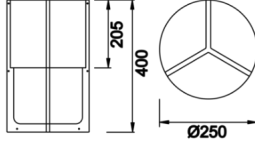

Armatür Grubu	Lambader & Abajur
Montaj Tipi	Sıva Üstü
Armatür Rengi	RAL 9005 - RAL 9006 - RAL 9010
Gövde	Dkp Sac
Optik	Saten Kumaş
Işık Kaynağı	E27
Elektriksel Koruma Sınıfı	CLASS II
IP	20
IK	02
Çalışma Sıcaklığı	-20°C / +40°C
Işık Akısı	
Tüketim Gücü	
Renkset Geri Verim (CRI)	>80
Işık Renk Sıcaklığı (CCT)	2700K
Renk Toleransı	< 3 SDCM
Driver Tipi	On/Off
Giriş Gerilimi / Frekans	220-240 V AC 50/60 Hz
Güç Faktörü	>0.9
Surge	1kV
THD (AKIM)	>%20
Opsiyon	On-Off

Teknik Çizim

Sipariş Kodu	Ürün Kodu	Güç (W)	Işık Akısı (LM)	CRI	CCT (K)	Optik	Ölçüler (mm)
20000033□	WHE 025 040 005M 0027 10 36 AP 20 00			>80	4000	360° E27	Ø250x400