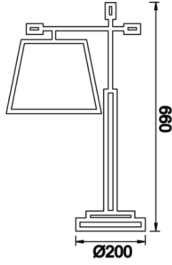

Armatür Grubu	Lambader & Abajur
Montaj Tipi	Sıva Üstü
Armatür Rengi	RAL 9005 - RAL 9006 - RAL 9010
Gövde	Dkp Sac
Optik	PVC Üzeri Kumaş
Işık Kaynağı	E27
Elektriksel Koruma Sınıfı	CLASS II
IP	20
IK	02
Çalışma Sıcaklığı	-20°C / +40°C
Işık Akısı	
Tüketim Gücü	20 W
Renksel Geri Verim (CRI)	>80
Işık Renk Sıcaklığı (CCT)	2700K
Renk Toleransı	< 3 SDCM
Driver Tipi	On/Off
Giriş Gerilimi / Frekans	220-240 V AC 50/60 Hz
Güç Faktörü	>0.9
Surge	1kV
THD (AKIM)	>%20
Opsiyon	On-Off

Teknik Çizim

Sipariş Kodu	Ürün Kodu	Güç (W)	Işık Akısı (LM)	CRI	CCT (K)	Optik	Ölçüler (mm)
	ROB 024 027 020D 8027 10 99 PC 20 00	20		>80	4000	360° E27	Ø240x270
	ROB 024 116 020L 8027 10 99 PC 20 00	20		>80	4000	360° E27	Ø240x1165
	ROB 024 066 020M 8027 10 99 PC 20 00	20		>80	4000	360° E27	Ø240x660