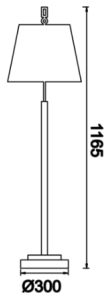

Armatür Grubu	Lambader & Abajur
Montaj Tipi	Sıva Üstü
Armatür Rengi	RAL 9005 - RAL 9006 - RAL 9010
Gövde	Dkp Sac
Optik	PVC Üzeri Kumaş
Işık Kaynağı	E27
Elektriksel Koruma Sınıfı	CLASS II
IP	20
IK	02
Çalışma Sıcaklığı	-20°C / +40°C
Işık Akısı	
Tüketim Gücü	20 W
Renksel Geri Verim (CRI)	>80
Işık Renk Sıcaklığı (CCT)	2700K
Renk Toleransı	< 3 SDCM
Driver Tipi	On/Off
Giriş Gerilimi / Frekans	220-240 V AC 50/60 Hz
Güç Faktörü	>0.9
Surge	1kV
THD (AKIM)	>%20
Opsiyon	On-Off

Teknik Çizim

Sipariş Kodu	Ürün Kodu	Güç (W)	Işık Akısı (LM)	CRI	CCT (K)	Optik	Ölçüler (mm)
	ROB 024 027 020D 8027 10 99 PC 20 00	20		>80	4000	360° E27	Ø240x270
	ROB 024 116 020L 8027 10 99 PC 20 00	20		>80	4000	360° E27	Ø240x1165
	ROB 024 066 020M 8027 10 99 PC 20 00	20		>80	4000	360° E27	Ø240x660