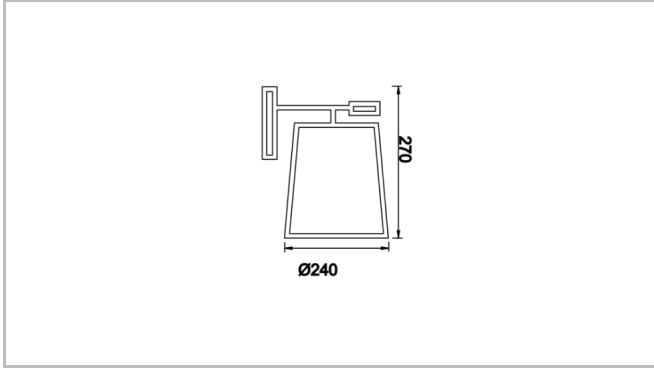

Armatür Grubu	Lambader & Abajur
Montaj Tipi	Sıva Üstü
Armatür Rengi	RAL 9005 - RAL 9006 - RAL 9010
Gövde	Dkp Sac
Optik	PVC Üzeri Kumaş
Işık Kaynağı	E27
Elektriksel Koruma Sınıfı	CLASS II
IP	20
IK	02
Çalışma Sıcaklığı	-20°C / +40°C
Işık Akısı	
Tüketim Gücü	20 W
Renksel Geri Verim (CRI)	>80
Işık Renk Sıcaklığı (CCT)	2700K
Renk Toleransı	< 3 SDCM
Driver Tipi	On/Off
Giriş Gerilimi / Frekans	220-240 V AC 50/60 Hz
Güç Faktörü	>0.9
Surge	1kV
THD (AKIM)	>%20
Opsiyon	On-Off

Teknik Çizim

Sipariş Kodu	Ürün Kodu	Güç (W)	Işık Akısı (LM)	CRI	CCT (K)	Optik	Ölçüler (mm)
	ROB 024 027 020D 8027 10 99 PC 20 00	20		>80	4000	360° E27	Ø240x270
	ROB 024 116 020L 8027 10 99 PC 20 00	20		>80	4000	360° E27	Ø240x1165
	ROB 024 066 020M 8027 10 99 PC 20 00	20		>80	4000	360° E27	Ø240x660