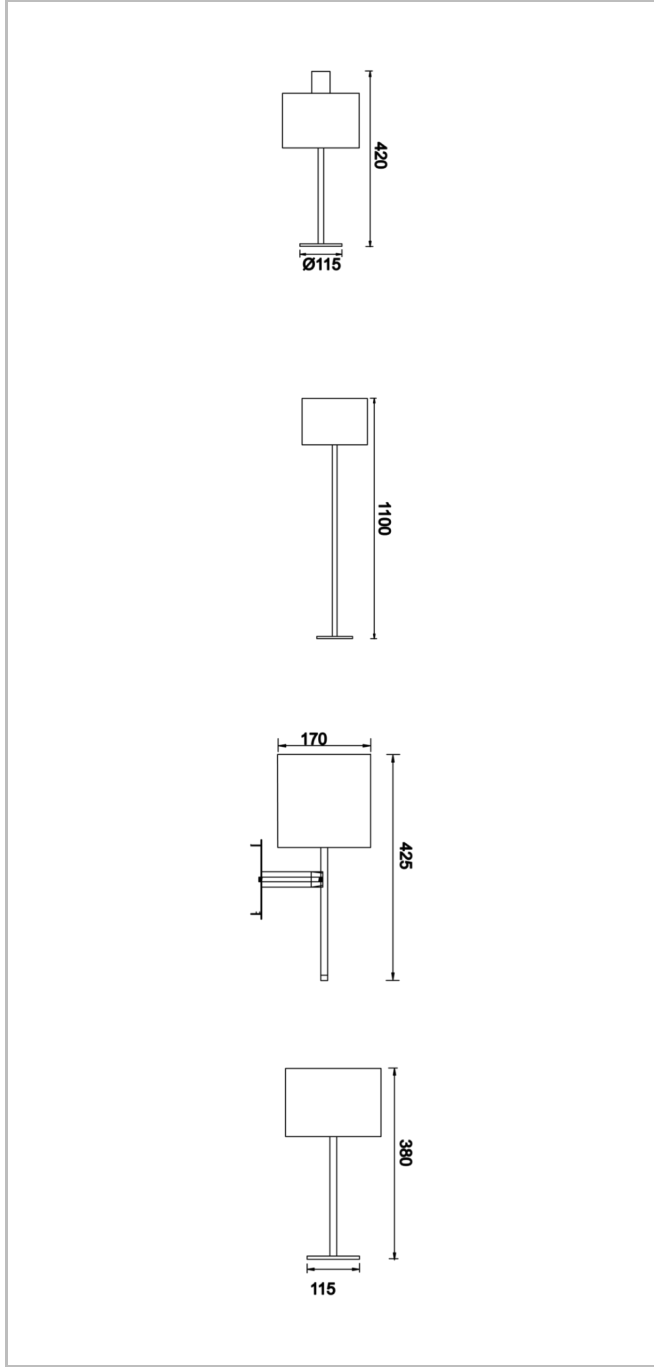

Armatür Grubu	Lambader & Abajur
Montaj Tipi	Sıva Üstü
Armatür Rengi	RAL 9005 - RAL 9006 - RAL 9010
Gövde	Dkp Sac
Optik	PVC Üzeri Kumaş
Işık Kaynağı	E27
Elektriksel Koruma Sınıfı	CLASS II
IP	20
IK	02
Çalışma Sıcaklığı	-20°C / +40°C
Işık Akısı	
Tüketim Gücü	20 W
Renkset Geri Verim (CRI)	>80
Işık Renk Sıcaklığı (CCT)	2700K
Renk Toleransı	< 3 SDCM
Driver Tipi	On/Off
Giriş Gerilimi / Frekans	220-240 V AC 50/60 Hz
Güç Faktörü	>0.9
Surge	1kV
THD (AKIM)	>%20
Opsiyon	On-Off

Teknik Çizim

Sipariş Kodu	Ürün Kodu	Güç (W)	Işık Akısı (LM)	CRI	CCT (K)	Optik	Ölçüler (mm)
	NAU 020 116 020L 8027 10 99 PC 20 00	20		>80	4000	360° E27	$\varnothing 200 \times 1165$
	NAU 020 030 020W 8027 10 99 PC 20 01	20		>80	4000	360° E27	$\varnothing 200 \times 300$

Nausea

Sıva Üstü Lambader & Abajur Armatür

Sipariş Kodu	Ürün Kodu	Güç (W)	Işık Akısı (LM)	CRI	CCT (K)	Optik	Ölçüler (mm)
	NAU 020 042 020M 8027 10 99 PC 20 02	20		>80	4000	360° E27	Ø200x420