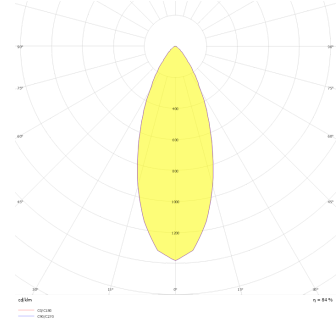

Ray Spot Armatür

Armatür Grubu	Ray Spot
Armatür Rengi	RAL 9005 - RAL 9006 - RAL 9010
Gövde	Alüminyum Enjeksiyon □
Optik	15° 30° 40° Reflektör
Işık Kaynağı	LED
Elektriksel Koruma Sınıfı	CLASS II
IP	20
IK	02
Çalışma Sıcaklığı	-20°C / +40°C
Işık Akısı	3250 lm / 4356 lm
Tüketim Gücü	26 W / 33 W
Armatür Verimliliği	125 lm/W
Renksel Geri Verim (CRI)	>80
Işık Renk Sıcaklığı (CCT)	2700K/3000K/4000K/6500K
Renk Toleransı	< 3 SDCM
Driver Tipi	On/Off
Driver Markası	Tridonic
LED Markası	Samsung
Giriş Gerilimi / Frekans	220-240 V AC 50/60 Hz
Güç Faktörü	>0.9
Surge	1kV
THD (AKIM)	>%20
LED ömrü	>70.000 saat
Opsiyon	On-Off / Dali / 1-10V / Acil Durum Kitli

Teknik Çizim

Fotometrik Eğri

Teknik Çizim

Sipariş Kodu	Ürün Kodu	Güç (W)	Işık Akısı (LM)	CRI	CCT (K)	Optik	Ölçüler (mm)
13503938	ROL 009 011 026W 8040 10 30 CA 20 00	26	3250	>80	4000	30° Reflektör	Ø95x110x145
	ROL 009 011 033W 8040 10 30 CA 20 00	33	4356	>80	4000	30° Reflektör	Ø95x110x145