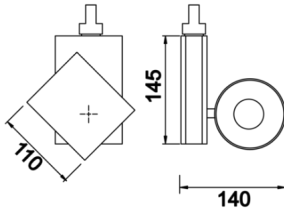

Ray Spot Armatür

Armatür Grubu	Ray Spot
Armatür Rengi	RAL 9005 - RAL 9006 - RAL 9010
Gövde	Alüminyum Enjeksiyon □
Optik	15° 30° 40° Reflektör
Işık Kaynağı	LED
Elektriksel Koruma Sınıfı	CLASS II
IP	20
IK	02
Çalışma Sıcaklığı	-20°C / +40°C
Işık Akısı	3250 lm / 4356 lm
Tüketim Gücü	26 W / 33 W
Armatür Verimliliği	125 lm/W
Renksel Geri Verim (CRI)	>80
Işık Renk Sıcaklığı (CCT)	2700K/3000K/4000K/6500K
Renk Toleransı	< 3 SDCM
Driver Tipi	On/Off
Driver Markası	Tridonic
LED Markası	Samsung
Giriş Gerilimi / Frekans	220-240 V AC 50/60 Hz
Güç Faktörü	>0.9
Surge	1kV
THD (AKIM)	>%20
LED ömrü	>70.000 saat
Opsiyon	On-Off / Dali / 1-10V / Acil Durum Kitli

Teknik Çizim

Fotometrik Eğri

Teknik Çizim

Sipariş Kodu	Ürün Kodu	Güç (W)	Işık Akısı (LM)	CRI	CCT (K)	Optik	Ölçüler (mm)
13503938	ROL 009 011 026W 8040 10 30 CA 20 00	26	3250	>80	4000	30° Reflektör	Ø95x110x145
	ROL 009 011 033W 8040 10 30 CA 20 00	33	4356	>80	4000	30° Reflektör	Ø95x110x145