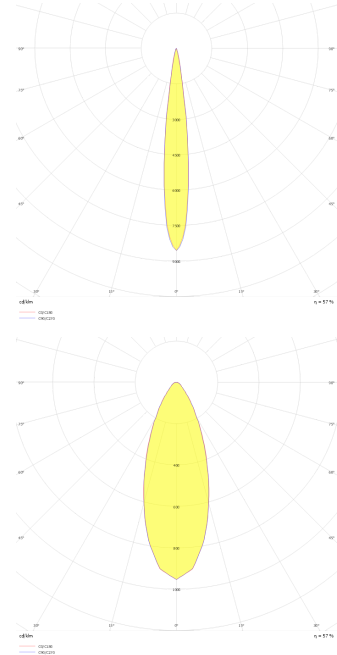

Ray Spot Armatür

Armatür Grubu	Ray Spot
Armatür Rengi	RAL 9005 - RAL 9006 - RAL 9010
Gövde	Alüminyum Enjeksiyon □
Optik	15° 30° 40° Reflektör
Işık Kaynağı	LED
Elektriksel Koruma Sınıfı	CLASS II
IP	20
IK	02
Çalışma Sıcaklığı	-20°C / +40°C
Işık Akısı	3250 lm / 4356 lm
Tüketim Gücü	26 W / 33 W
Armatür Verimliliği	125 lm/W
Renksel Geri Verim (CRI)	>80
Işık Renk Sıcaklığı (CCT)	2700K/3000K/4000K/6500K
Renk Toleransı	< 3 SDCM
Driver Tipi	On/Off
Driver Markası	Tridonic
LED Markası	Samsung
Giriş Gerilimi / Frekans	220-240 V AC 50/60 Hz
Güç Faktörü	>0.9
Surge	1kV
THD (AKIM)	>%20
LED ömrü	>70.000 saat
Opsiyon	On-Off / Dali / 1-10V / Acil Durum Kitli

Teknik Çizim

Fotometrik Eğri

Teknik Çizim

Sipariş Kodu	Ürün Kodu	Güç (W)	Işık Akısı (LM)	CRI	CCT (K)	Optik	Ölçüler (mm)
13503938	ROL 009 011 026W 8040 10 30 CA 20 00	26	3250	>80	4000	30° Reflektör	Ø95x110x145
	ROL 009 011 033W 8040 10 30 CA 20 00	33	4356	>80	4000	30° Reflektör	Ø95x110x145