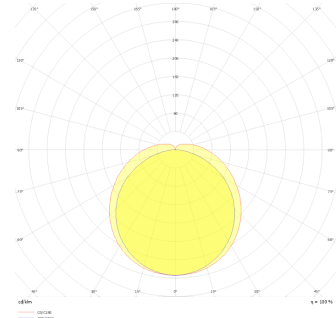

Armatür Grubu	Ahşap & Beton Ürünler
Montaj Tipi	Sarkit
Armatür Rengi	RAL 1000
Gövde	Ahşap
Optik	Opal Difüzör
Işık Kaynağı	LED
Elektriksel Koruma Sınıfı	CLASS II
IP	20
IK	02
Çalışma Sıcaklığı	-20°C / +40°C
Işık Akısı	3744 lm
Tüketim Gücü	26 W
Armatür Verimliliği	144 lm/W
Renksel Geri Verim (CRI)	>80
Işık Renk Sıcaklığı (CCT)	2700K/3000K/4000K/6500K
Renk Toleransı	< 3 SDCM
Driver Tipi	On/Off
Driver Markası	Tridonic
LED Markası	Samsung
Giriş Gerilimi / Frekans	220-240 V AC 50/60 Hz
Güç Faktörü	>0.9
Surge	1kV
THD (AKIM)	>%20
LED ömrü	>70.000 saat
Opsiyon	On-Off / Dali / 1-10V / Acil Durum Kitli

Teknik Çizim

Fotometrik Eğri

Sipariş Kodu	Ürün Kodu	Güç (W)	Işık Akısı (LM)	CRI	CCT (K)	Optik	Ölçüler (mm)
	MGR 100 080 026P 8040 10 99 OP 20 00	26	3744	>80	4000	120° Opal Difüzör	1300x80x80