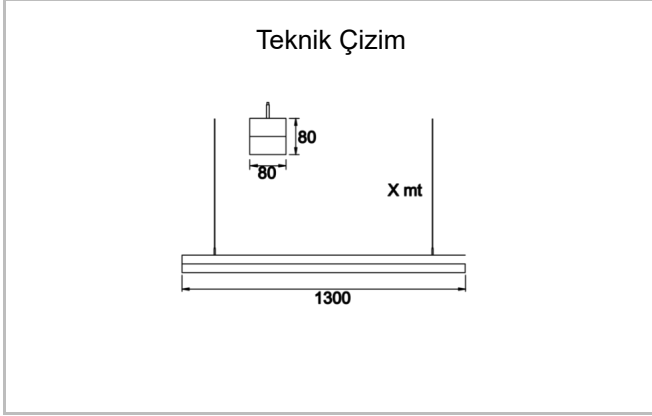

Armatür Grubu	Ahşap & Beton Ürünler
Montaj Tipi	Sarkıt
Armatür Rengi	RAL 1000
Gövde	Ahşap
Optik	Opal Difüzör
Işık Kaynağı	LED
Elektriksel Koruma Sınıfı	CLASS II
IP	20
IK	02
Çalışma Sıcaklığı	-20°C / +40°C
Işık Akısı	3744 lm
Tüketim Gücü	26 W
Armatür Verimliliği	144 lm/W
Renkssel Geri Verim (CRI)	>80
Işık Renk Sıcaklığı (CCT)	2700K/3000K/4000K/6500K
Renk Toleransı	< 3 SDCM
Driver Tipi	On/Off
Driver Markası	Tridonic
LED Markası	Samsung
Giriş Gerilimi / Frekans	220-240 V AC 50/60 Hz
Güç Faktörü	>0.9
Surge	1kV
THD (AKIM)	>%20
LED ömrü	>70.000 saat
Opsiyon	On-Off / Dali / 1-10V / Acil Durum Kitli

Sipariş Kodu	Ürün Kodu	Güç (W)	Işık Akısı (LM)	CRI	CCT (K)	Optik	Ölçüler (mm)
	MGR 100 080 026P 8040 10 99 OP 20 00	26	3744	>80	4000	120° Opal Difüzör	1300x80x80