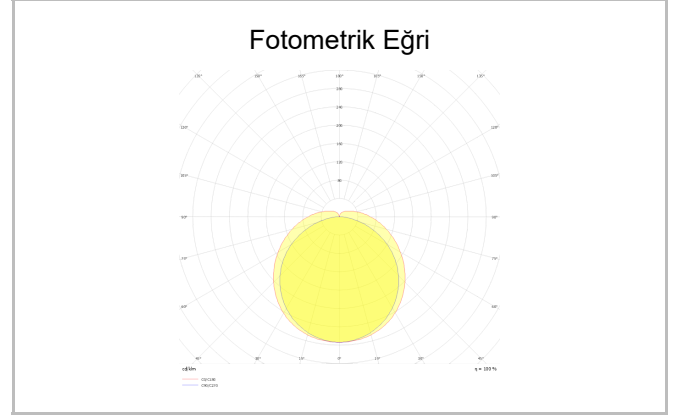

Armatür Grubu	Ahşap & Beton Ürünler
Montaj Tipi	Sarkıt
Armatür Rengi	RAL 1000
Gövde	Ahşap
Optik	Opal Difüzör
Işık Kaynağı	LED
Elektriksel Koruma Sınıfı	CLASS II
IP	20
IK	02
Çalışma Sıcaklığı	-20°C / +40°C
Işık Akısı	3744 lm
Tüketim Gücü	26 W
Armatür Verimliliği	144 lm/W
Renkssel Geri Verim (CRI)	>80
Işık Renk Sıcaklığı (CCT)	2700K/3000K/4000K/6500K
Renk Toleransı	< 3 SDCM
Driver Tipi	On/Off
Driver Markası	Tridonic
LED Markası	Samsung
Giriş Gerilimi / Frekans	220-240 V AC 50/60 Hz
Güç Faktörü	>0.9
Surge	1kV
THD (AKIM)	>%20
LED ömrü	>70.000 saat
Opsiyon	On-Off / Dali / 1-10V / Acil Durum Kitli

Sipariş Kodu	Ürün Kodu	Güç (W)	Işık Akısı (LM)	CRI	CCT (K)	Optik	Ölçüler (mm)
	MGR 100 080 026P 8040 10 99 OP 20 00	26	3744	>80	4000	120° Opal Difüzör	1300x80x80