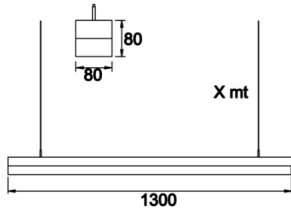

Armatür Grubu	Ahşap & Beton Ürünler
Montaj Tipi	Sarkit
Armatür Rengi	RAL 1000
Gövde	Ahşap
Optik	Opal Difüzör
Işık Kaynağı	LED
Elektriksel Koruma Sınıfı	CLASS II
IP	20
IK	02
Çalışma Sıcaklığı	-20°C / +40°C
Işık Akısı	3744 lm
Tüketim Gücü	26 W
Armatür Verimliliği	144 lm/W
Renksel Geri Verim (CRI)	>80
Işık Renk Sıcaklığı (CCT)	2700K/3000K/4000K/6500K
Renk Toleransı	< 3 SDCM
Driver Tipi	On/Off
Driver Markası	Tridonic
LED Markası	Samsung
Giriş Gerilimi / Frekans	220-240 V AC 50/60 Hz
Güç Faktörü	>0.9
Surge	1kV
THD (AKIM)	>%20
LED ömrü	>70.000 saat
Opsiyon	On-Off / Dali / 1-10V / Acil Durum Kitli

Teknik Çizim

Fotometrik Eğri

Sipariş Kodu	Ürün Kodu	Güç (W)	Işık Akısı (LM)	CRI	CCT (K)	Optik	Ölçüler (mm)
	MGR 100 080 026P 8040 10 99 OP 20 00	26	3744	>80	4000	120° Opal Difüzör	1300x80x80