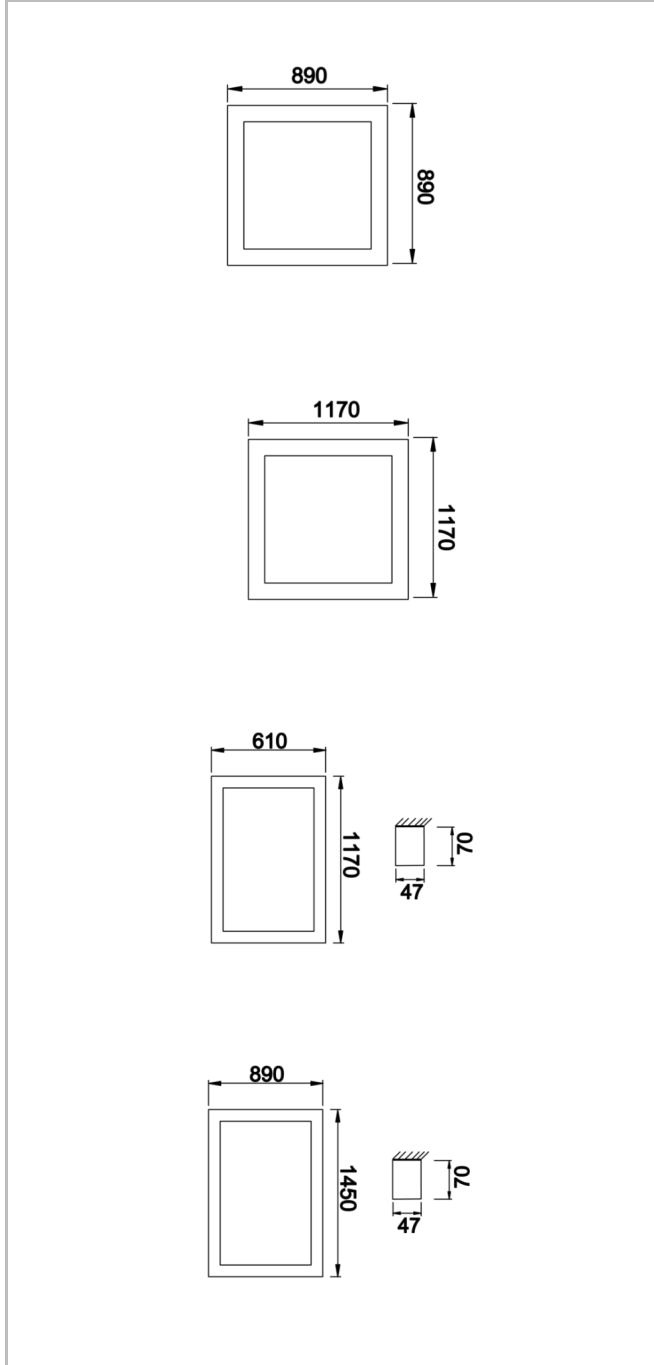

Teknik Çizim

Fotometrik Eğri

[www.atelaydinlatma.com](http://www.atelaydinlatma.com)

# Shorefour Moss

Sarkıt Akustik Çözümler Armatür

Sipariş Kodu	Ürün Kodu	Güç (W)	Işık Akısı (LM)	CRI	CCT (K)	Optik	Ölçüler (mm)
	SFR 061 061 052S 8040 10 99 OP 40 00 MOS	52	7488	>80	4000	120° Difüzör	610x610x70
	SFR 089 089 078S 8040 10 99 OP 40 00 MOS	78	11232	>80	4000	120° Difüzör	890x890x70
	SFR 089 089 104S 8040 10 99 OP 40 00 MOS	104	14976	>80	4000	120° Difüzör	1170x1170x70