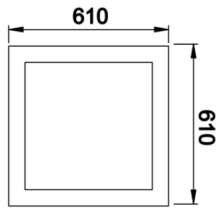

Teknik Çizim