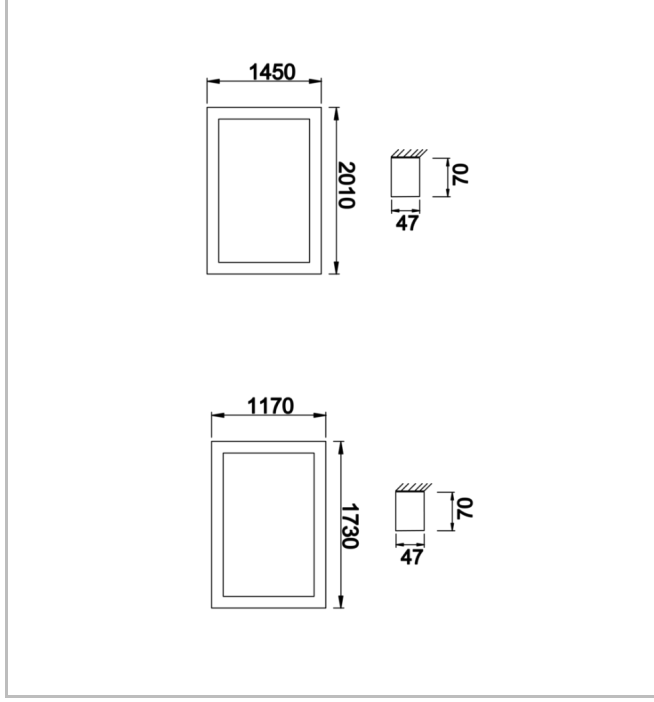

# Shorefour Moss

Sarkıt Akustik Çözümler Armatür

Sipariş Kodu	Ürün Kodu	Güç (W)	Işık Akısı (LM)	CRI	CCT (K)	Optik	Ölçüler (mm)
	SFR 061 061 052S 8040 10 99 OP 40 00 MOS	52	7488	>80	4000	120° Difüzör	610x610x70
	SFR 089 089 078S 8040 10 99 OP 40 00 MOS	78	11232	>80	4000	120° Difüzör	890x890x70
	SFR 089 089 104S 8040 10 99 OP 40 00 MOS	104	14976	>80	4000	120° Difüzör	1170x1170x70