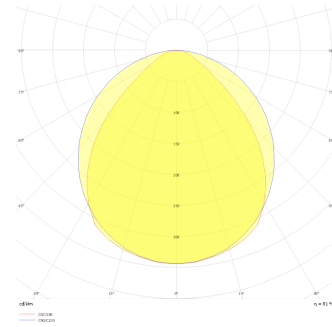

Fotometrik Eğri