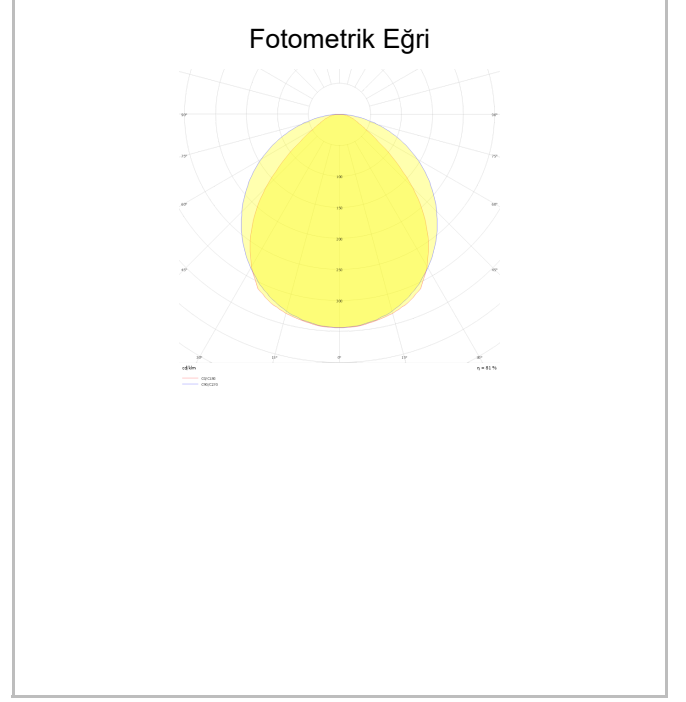

# Shorefour Moss

Sarkıt Akustik Çözümler Armatür

Sipariş Kodu	Ürün Kodu	Güç (W)	Işık Akısı (LM)	CRI	CCT (K)	Optik	Ölçüler (mm)
	SFR 061 061 052S 8040 10 99 OP 40 00 MOS	52	7488	>80	4000	120° Difüzör	610x610x70
	SFR 089 089 078S 8040 10 99 OP 40 00 MOS	78	11232	>80	4000	120° Difüzör	890x890x70
	SFR 089 089 104S 8040 10 99 OP 40 00 MOS	104	14976	>80	4000	120° Difüzör	1170x1170x70