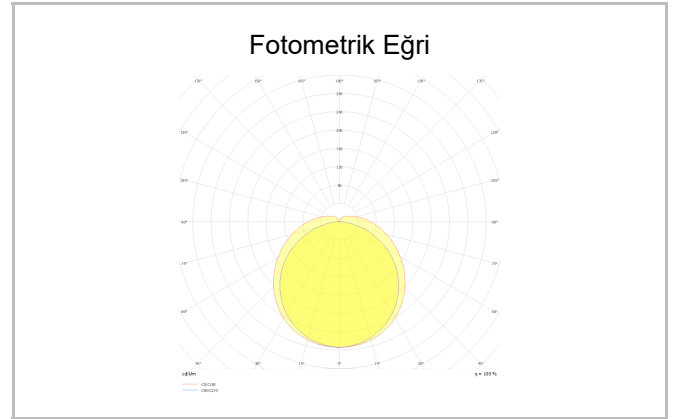

Armatür Grubu	Akustik Çözümler
Montaj Tipi	Sarkıt
Armatür Rengi	RAL 9006 - RAL 9005 - RAL 9010
Gövde	Akustik Panel
Optik	Akrilik
Işık Kaynağı	LED
Elektriksel Koruma Sınıfı	CLASS II
IP	20
IK	02
Çalışma Sıcaklığı	-20°C / +40°C
Işık Akısı	4400 lm
Tüketim Gücü	48 W
Armatür Verimliliği	91,6 lm/W
Renkset Geri Verim (CRI)	>80
Işık Renk Sıcaklığı (CCT)	2700K/3000K/4000K/6500K
Renk Toleransı	< 3 SDCM
Driver Tipi	On/Off
Driver Markası	Tridonic
LED Markası	Samsung
Giriş Gerilimi / Frekans	220-240 V AC 50/60 Hz
Güç Faktörü	>0.9
Surge	1kV
THD (AKIM)	>%20
LED ömrü	>70.000 saat
Opsiyon	On-Off / Dali / 1-10V / Acil Durum Kittli

Sipariş Kodu	Ürün Kodu	Güç (W)	Işık Akısı (LM)	CRI	CCT (K)	Optik	Ölçüler (mm)
	QUT 127 020 048A 8040 10 99 OP 20 00	48	4400	>80	4000	120° Akrilik	1267x200