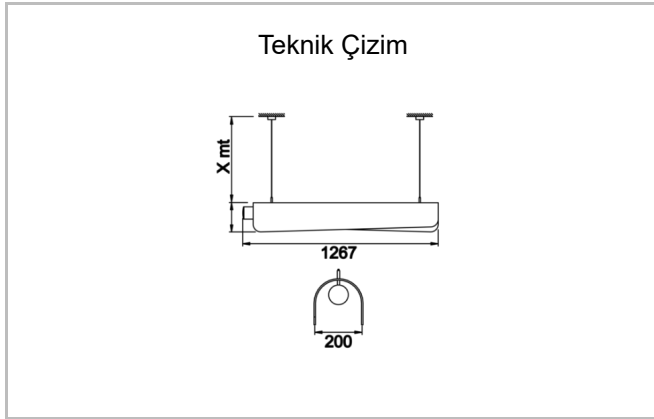

Armatür Grubu	Akustik Çözümler
Montaj Tipi	Sarkıt
Armatür Rengi	RAL 9006 - RAL 9005 - RAL 9010
Gövde	Akustik Panel
Optik	Akrilik
Işık Kaynağı	LED
Elektriksel Koruma Sınıfı	CLASS II
IP	20
IK	02
Çalışma Sıcaklığı	-20°C / +40°C
Işık Akısı	4400 lm
Tüketim Gücü	48 W
Armatür Verimliliği	91,6 lm/W
Renkset Geri Verim (CRI)	>80
Işık Renk Sıcaklığı (CCT)	2700K/3000K/4000K/6500K
Renk Toleransı	< 3 SDCM
Driver Tipi	On/Off
Driver Markası	Tridonic
LED Markası	Samsung
Giriş Gerilimi / Frekans	220-240 V AC 50/60 Hz
Güç Faktörü	>0.9
Surge	1kV
THD (AKIM)	>%20
LED ömrü	>70.000 saat
Opsiyon	On-Off / Dali / 1-10V / Acil Durum Kittli

Sipariş Kodu	Ürün Kodu	Güç (W)	Işık Akısı (LM)	CRI	CCT (K)	Optik	Ölçüler (mm)
	QUT 127 020 048A 8040 10 99 OP 20 00	48	4400	>80	4000	120° Akrilik	1267x200