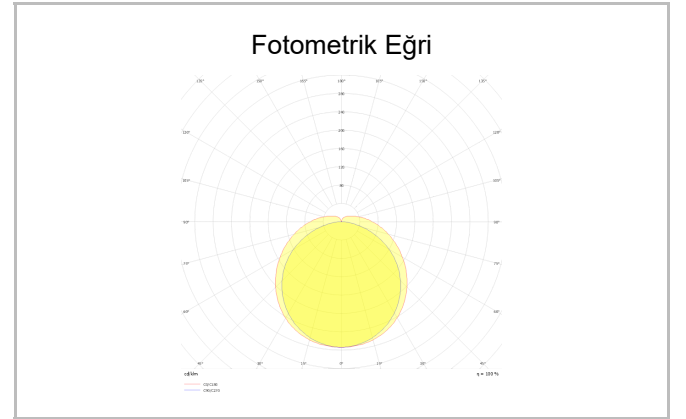

Armatür Grubu	Akustik Çözümler
Montaj Tipi	Sarkıt
Armatür Rengi	RAL 9006 - RAL 9005 - RAL 9010
Gövde	Akustik Panel
Optik	Akrilik
Işık Kaynağı	LED
Elektriksel Koruma Sınıfı	CLASS II
IP	20
IK	02
Çalışma Sıcaklığı	-20°C / +40°C
Işık Akısı	4400 lm
Tüketim Gücü	48 W
Armatür Verimliliği	91,6 lm/W
Renkset Geri Verim (CRI)	>80
Işık Renk Sıcaklığı (CCT)	2700K/3000K/4000K/6500K
Renk Toleransı	< 3 SDCM
Driver Tipi	On/Off
Driver Markası	Tridonic
LED Markası	Samsung
Giriş Gerilimi / Frekans	220-240 V AC 50/60 Hz
Güç Faktörü	>0.9
Surge	1kV
THD (AKIM)	>%20
LED ömrü	>70.000 saat
Opsiyon	On-Off / Dali / 1-10V / Acil Durum Kittli

Sipariş Kodu	Ürün Kodu	Güç (W)	Işık Akısı (LM)	CRI	CCT (K)	Optik	Ölçüler (mm)
	QUT 127 020 048A 8040 10 99 OP 20 00	48	4400	>80	4000	120° Akrilik	1267x200