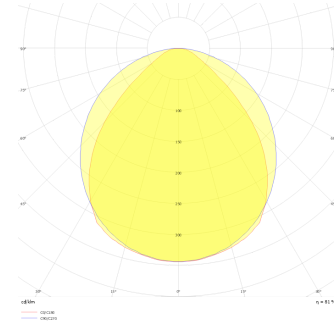

Armatür Grubu	Duvara Montaj
Montaj Tipi	Sıva Üstü
Armatür Rengi	RAL 9005 - RAL 9006 - RAL 9010
Gövde	Dkp Sac
Optik	Opal Difüzör
Işık Kaynağı	LED
Elektriksel Koruma Sınıfı	CLASS II
IP	20
Çalışma Sıcaklığı	-20°C / +40°C
Işık Akısı	560 lm / 980 lm
Tüketim Gücü	14 W / 8 W
Armatür Verimliliği	70 lm/W
Renksel Geri Verim (CRI)	>80
Işık Renk Sıcaklığı (CCT)	2700K/3000K/4000K/6500K
Renk Toleransı	< 3 SDCM
Driver Tipi	On/Off
Driver Markası	Tridonic
LED Markası	Samsung
Giriş Gerilimi / Frekans	220-240 V AC 50/60 Hz
Güç Faktörü	>0.9
Surge	1kV
THD (AKIM)	>%20
LED ömrü	>70.000 saat
Opsiyon	On-Off / Dali / 1-10V / Acil Durum Kitli

Teknik Çizim

Fotometrik Eğri

Sipariş Kodu	Ürün Kodu	Güç (W)	Işık Akısı (LM)	CRI	CCT (K)	Optik	Ölçüler (mm)
18000139	RAL 004 040 008D 8040 10 99 OP 20 00	8	560	>80	4000	120° Difüzör	405x49
18000139	RAL 004 065 014D 8040 10 99 OP 20 00	14	980	>80	4000	120° Difüzör	659x49