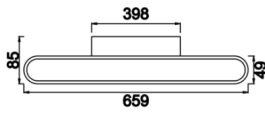

Armatür Grubu	Duvara Montaj
Montaj Tipi	Sıva Üstü
Armatür Rengi	RAL 9005 - RAL 9006 - RAL 9010
Gövde	Dkp Sac
Optik	Opal Difüzör
Işık Kaynağı	LED
Elektriksel Koruma Sınıfı	CLASS II
IP	20
Çalışma Sıcaklığı	-20°C / +40°C
Işık Akısı	560 lm / 980 lm
Tüketim Gücü	14 W / 8 W
Armatür Verimliliği	70 lm/W
Renksel Geri Verim (CRI)	>80
Işık Renk Sıcaklığı (CCT)	2700K/3000K/4000K/6500K
Renk Toleransı	< 3 SDCM
Driver Tipi	On/Off
Driver Markası	Tridonic
LED Markası	Samsung
Giriş Gerilimi / Frekans	220-240 V AC 50/60 Hz
Güç Faktörü	>0.9
Surge	1kV
THD (AKIM)	>%20
LED ömrü	>70.000 saat
Opsiyon	On-Off / Dali / 1-10V / Acil Durum Kitli

Teknik Çizim

Fotometrik Eğri

Sipariş Kodu	Ürün Kodu	Güç (W)	Işık Akısı (LM)	CRI	CCT (K)	Optik	Ölçüler (mm)
18000139	RAL 004 040 008D 8040 10 99 OP 20 00	8	560	>80	4000	120° Difüzör	405x49
18000139	RAL 004 065 014D 8040 10 99 OP 20 00	14	980	>80	4000	120° Difüzör	659x49