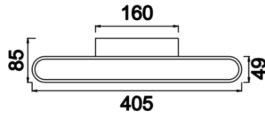

Armatür Grubu	Duvara Montaj
Montaj Tipi	Sıva Üstü
Armatür Rengi	RAL 9005 - RAL 9006 - RAL 9010
Gövde	Dkp Sac
Optik	Opal Difüzör
Işık Kaynağı	LED
Elektriksel Koruma Sınıfı	CLASS II
IP	20
Çalışma Sıcaklığı	-20°C / +40°C
Işık Akısı	560 lm / 980 lm
Tüketim Gücü	14 W / 8 W
Armatür Verimliliği	70 lm/W
Renksel Geri Verim (CRI)	>80
Işık Renk Sıcaklığı (CCT)	2700K/3000K/4000K/6500K
Renk Toleransı	< 3 SDCM
Driver Tipi	On/Off
Driver Markası	Tridonic
LED Markası	Samsung
Giriş Gerilimi / Frekans	220-240 V AC 50/60 Hz
Güç Faktörü	>0.9
Surge	1kV
THD (AKIM)	>%20
LED ömrü	>70.000 saat
Opsiyon	On-Off / Dali / 1-10V / Acil Durum Kitli

Teknik Çizim

Fotometrik Eğri

Sipariş Kodu	Ürün Kodu	Güç (W)	Işık Akısı (LM)	CRI	CCT (K)	Optik	Ölçüler (mm)
18000139	RAL 004 040 008D 8040 10 99 OP 20 00	8	560	>80	4000	120° Difüzör	405x49
18000139	RAL 004 065 014D 8040 10 99 OP 20 00	14	980	>80	4000	120° Difüzör	659x49