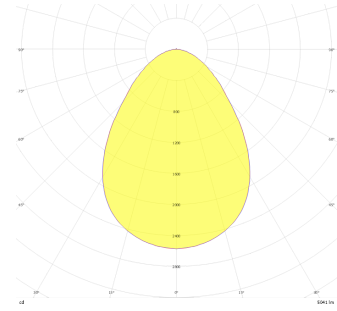

Armatür Grubu	Duvara Montaj
Montaj Tipi	Sıva Üstü
Armatür Rengi	Krom
Gövde	Dkp Sac
Optik	Opal Difüzör
Işık Kaynağı	LED
Elektriksel Koruma Sınıfı	CLASS II
IP	20
Çalışma Sıcaklığı	-20°C / +40°C
Işık Akısı	1120 lm
Tüketim Gücü	14 W
Armatür Verimliliği	80 lm/W
Renksel Geri Verim (CRI)	>80
Işık Renk Sıcaklığı (CCT)	2700K/3000K/4000K/6500K
Renk Toleransı	< 3 SDCM
Driver Tipi	On/Off
Driver Markası	Tridonic
LED Markası	Samsung
Giriş Gerilimi / Frekans	220-240 V AC 50/60 Hz
Güç Faktörü	>0.9
Surge	1kV
THD (AKIM)	>%20
LED ömrü	>70.000 saat
Opsiyon	On-Off / Dali / 1-10V / Acil Durum Kitli

Teknik Çizim

Fotometrik Eğri

Sipariş Kodu	Ürün Kodu	Güç (W)	Işık Akısı (LM)	CRI	CCT (K)	Optik	Ölçüler (mm)
18000232□	OLY 013 043 014D 8030 10 99 OP 20 00	14	1120	>80	4000	120° Difüzör	430x130