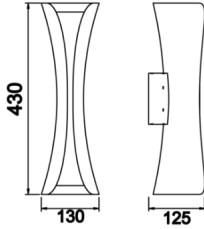

Armatür Grubu	Duvara Montaj
Montaj Tipi	Sıva Üstü
Armatür Rengi	Krom
Gövde	Dkp Sac
Optik	Opal Difüzör
Işık Kaynağı	LED
Elektriksel Koruma Sınıfı	CLASS II
IP	20
Çalışma Sıcaklığı	-20°C / +40°C
Işık Akısı	1120 lm
Tüketim Gücü	14 W
Armatür Verimliliği	80 lm/W
Renksel Geri Verim (CRI)	>80
Işık Renk Sıcaklığı (CCT)	2700K/3000K/4000K/6500K
Renk Toleransı	< 3 SDCM
Driver Tipi	On/Off
Driver Markası	Tridonic
LED Markası	Samsung
Giriş Gerilimi / Frekans	220-240 V AC 50/60 Hz
Güç Faktörü	>0.9
Surge	1kV
THD (AKIM)	>%20
LED ömrü	>70.000 saat
Opsiyon	On-Off / Dali / 1-10V / Acil Durum Kitli

Teknik Çizim

Fotometrik Eğri

Sipariş Kodu	Ürün Kodu	Güç (W)	Işık Akısı (LM)	CRI	CCT (K)	Optik	Ölçüler (mm)
18000232□	OLY 013 043 014D 8030 10 99 OP 20 00	14	1120	>80	4000	120° Difüzör	430x130