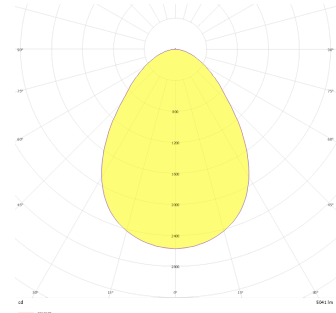

Armatür Grubu	Duvara Montaj
Montaj Tipi	Sıva Üstü
Armatür Rengi	Krom
Gövde	Dkp Sac
Optik	Opal Difüzör
Işık Kaynağı	LED
Elektriksel Koruma Sınıfı	CLASS II
IP	20
Çalışma Sıcaklığı	-20°C / +40°C
Işık Akısı	1120 lm
Tüketim Gücü	14 W
Armatür Verimliliği	80 lm/W
Renksel Geri Verim (CRI)	>80
Işık Renk Sıcaklığı (CCT)	2700K/3000K/4000K/6500K
Renk Toleransı	< 3 SDCM
Driver Tipi	On/Off
Driver Markası	Tridonic
LED Markası	Samsung
Giriş Gerilimi / Frekans	220-240 V AC 50/60 Hz
Güç Faktörü	>0.9
Surge	1kV
THD (AKIM)	>%20
LED ömrü	>70.000 saat
Opsiyon	On-Off / Dali / 1-10V / Acil Durum Kitli

Teknik Çizim

Fotometrik Eğri

Sipariş Kodu	Ürün Kodu	Güç (W)	Işık Akısı (LM)	CRI	CCT (K)	Optik	Ölçüler (mm)
18000232□	OLY 013 043 014D 8030 10 99 OP 20 00	14	1120	>80	4000	120° Difüzör	430x130