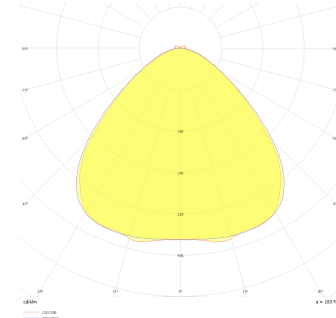

Armatür Grubu	Duvara Montaj
Montaj Tipi	Sıva Üstü
Armatür Rengi	RAL 9006 - RAL 9005 - RAL 9010
Gövde	Dkp Sac
Optik	Opal Difüzör
Işık Kaynağı	LED
Elektriksel Koruma Sınıfı	CLASS II
IP	20
Çalışma Sıcaklığı	-20°C / +40°C
Işık Akısı	1400 lm / 2940 lm
Tüketim Gücü	20 W / 42 W
Armatür Verimliliği	70 lm/W
Renksel Geri Verim (CRI)	>80
Işık Renk Sıcaklığı (CCT)	2700K/3000K/4000K/6500K
Renk Toleransı	< 3 SDCM
Driver Tipi	On/Off
Driver Markası	Tridonic
LED Markası	Samsung
Giriş Gerilimi / Frekans	220-240 V AC 50/60 Hz
Güç Faktörü	>0.9
Surge	1kV
THD (AKIM)	>%20
LED ömrü	>70.000 saat
Opsiyon	On-Off / Dali / 1-10V / Acil Durum Kitli

Teknik Çizim

Fotometrik Eğri

Sipariş Kodu	Ürün Kodu	Güç (W)	Işık Akısı (LM)	CRI	CCT (K)	Optik	Ölçüler (mm)
18000103	FIX 010 125 042D 8040 10 99 OP 20 00	42	2940	>80	4000	120° Difüzör	1250x100x60
18000218□	FIX 010 060 020D 8040 10 99 OP 20 00	20	1400	>80	4000	120° Difüzör	600x100x60