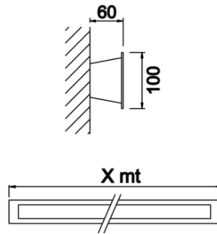

Armatür Grubu	Duvara Montaj
Montaj Tipi	Sıva Üstü
Armatür Rengi	RAL 9006 - RAL 9005 - RAL 9010
Gövde	Dkp Sac
Optik	Opal Difüzör
Işık Kaynağı	LED
Elektriksel Koruma Sınıfı	CLASS II
IP	20
Çalışma Sıcaklığı	-20°C / +40°C
Işık Akısı	1400 lm / 2940 lm
Tüketim Gücü	20 W / 42 W
Armatür Verimliliği	70 lm/W
Renksel Geri Verim (CRI)	>80
Işık Renk Sıcaklığı (CCT)	2700K/3000K/4000K/6500K
Renk Toleransı	< 3 SDCM
Driver Tipi	On/Off
Driver Markası	Tridonic
LED Markası	Samsung
Giriş Gerilimi / Frekans	220-240 V AC 50/60 Hz
Güç Faktörü	>0.9
Surge	1kV
THD (AKIM)	>%20
LED ömrü	>70.000 saat
Opsiyon	On-Off / Dali / 1-10V / Acil Durum Kitli

Teknik Çizim

Fotometrik Eğri

Sipariş Kodu	Ürün Kodu	Güç (W)	Işık Akısı (LM)	CRI	CCT (K)	Optik	Ölçüler (mm)
18000103	FIX 010 125 042D 8040 10 99 OP 20 00	42	2940	>80	4000	120° Difüzör	1250x100x60
18000218□	FIX 010 060 020D 8040 10 99 OP 20 00	20	1400	>80	4000	120° Difüzör	600x100x60