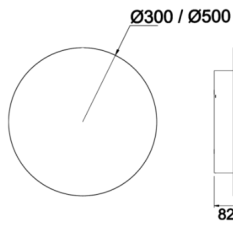

Armatür Grubu	Duvara Montaj
Montaj Tipi	Sıva Üstü
Armatür Rengi	RAL 9006 - RAL 9005 - RAL 9010
Gövde	Dkp Sac
Optik	Opal Difüzör
Işık Kaynağı	LED
Elektriksel Koruma Sınıfı	CLASS II
IP	20
Çalışma Sıcaklığı	-20°C / +40°C
Işık Akısı	1890 lm / 980 lm
Tüketim Gücü	14 W / 27 W
Armatür Verimliliği	70 lm/W
Renkset Geri Verim (CRI)	>80
Işık Renk Sıcaklığı (CCT)	2700K/3000K/4000K/6500K
Renk Toleransı	< 3 SDCM
Driver Tipi	On/Off
Driver Markası	Tridonic
LED Markası	Samsung
Giriş Gerilimi / Frekans	220-240 V AC 50/60 Hz
Güç Faktörü	>0.9
Surge	1kV
THD (AKIM)	>%20
LED ömrü	>50.000 saat
Opsiyon	On-Off / Dali / 1-10V / Acil Durum Kitli

Teknik Çizim

Sipariş Kodu	Ürün Kodu	Güç (W)	Işık Akısı (LM)	CRI	CCT (K)	Optik	Ölçüler (mm)
18000222	ECL 030 005 014S 8040 10 99 PL 20 00	14	980	>80	4000	180° Difüzör	Ø300x82
18000228	ECL 050 005 027S 8040 10 99 PL 20 00	27	1890	>80	4000	180° Difüzör	Ø500x82