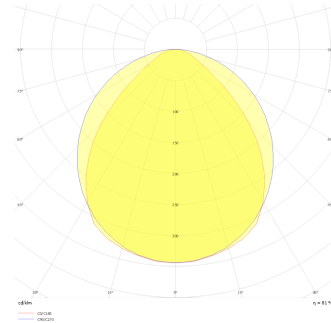

Armatür Grubu	Duvara Montaj
Montaj Tipi	Sıva Üstü
Gövde	Dkç Sac
Optik	Opal Difüzör
Işık Kaynağı	LED
Elektriksel Koruma Sınıfı	CLASS II
IP	20
Çalışma Sıcaklığı	-20°C / +40°C
Işık Akısı	520 lm / 780 lm
Tüketim Gücü	4 W / 6 W
Armatür Verimliliği	130 lm/W
Renksel Geri Verim (CRI)	>80
Işık Renk Sıcaklığı (CCT)	2700K/3000K/4000K/6500K
Renk Toleransı	< 3 SDCM
Driver Tipi	On/Off
Driver Markası	Tridonic
LED Markası	Samsung
Giriş Gerilimi / Frekans	220-240 V AC 50/60 Hz
Güç Faktörü	>0.9
Surge	1kV
THD (AKIM)	>%20
LED ömrü	>70.000 saat
Opsiyon	On-Off / Dali / 1-10V / Acil Durum Kitli

Teknik Çizim

Fotometrik Eğri

Sipariş Kodu	Ürün Kodu	Güç (W)	Işık Akısı (LM)	CRI	CCT (K)	Optik	Ölçüler (mm)
	SIS 010 010 004D 8040 10 99 OP 20 00	4	520	>80	4000	120° Opal Difüzör	120x120x
	SIS 012 012 006D 8040 10 99 OP 20 00	6	780	>80	4000	120° Opal Difüzör	120x120x