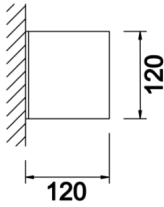

Armatür Grubu	Duvara Montaj
Montaj Tipi	Sıva Üstü
Gövde	Dkç Sac
Optik	Opal Difüzör
Işık Kaynağı	LED
Elektriksel Koruma Sınıfı	CLASS II
IP	20
Çalışma Sıcaklığı	-20°C / +40°C
Işık Akısı	520 lm / 780 lm
Tüketim Gücü	4 W / 6 W
Armatür Verimliliği	130 lm/W
Renksel Geri Verim (CRI)	>80
Işık Renk Sıcaklığı (CCT)	2700K/3000K/4000K/6500K
Renk Toleransı	< 3 SDCM
Driver Tipi	On/Off
Driver Markası	Tridonic
LED Markası	Samsung
Giriş Gerilimi / Frekans	220-240 V AC 50/60 Hz
Güç Faktörü	>0.9
Surge	1kV
THD (AKIM)	>%20
LED ömrü	>70.000 saat
Opsiyon	On-Off / Dali / 1-10V / Acil Durum Kitli

Teknik Çizim

Fotometrik Eğri

Sipariş Kodu	Ürün Kodu	Güç (W)	Işık Akısı (LM)	CRI	CCT (K)	Optik	Ölçüler (mm)
	SIS 010 010 004D 8040 10 99 OP 20 00	4	520	>80	4000	120° Opal Difüzör	120x120x
	SIS 012 012 006D 8040 10 99 OP 20 00	6	780	>80	4000	120° Opal Difüzör	120x120x