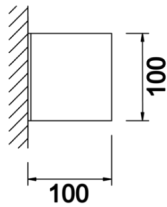

Armatür Grubu	Duvara Montaj
Montaj Tipi	Sıva Üstü
Gövde	Dkç Sac
Optik	Opal Difüzör
Işık Kaynağı	LED
Elektriksel Koruma Sınıfı	CLASS II
IP	20
Çalışma Sıcaklığı	-20°C / +40°C
Işık Akısı	520 lm / 780 lm
Tüketim Gücü	4 W / 6 W
Armatür Verimliliği	130 lm/W
Renksel Geri Verim (CRI)	>80
Işık Renk Sıcaklığı (CCT)	2700K/3000K/4000K/6500K
Renk Toleransı	< 3 SDCM
Driver Tipi	On/Off
Driver Markası	Tridonic
LED Markası	Samsung
Giriş Gerilimi / Frekans	220-240 V AC 50/60 Hz
Güç Faktörü	>0.9
Surge	1kV
THD (AKIM)	>%20
LED ömrü	>70.000 saat
Opsiyon	On-Off / Dali / 1-10V / Acil Durum Kitli

Teknik Çizim

Fotometrik Eğri

Sipariş Kodu	Ürün Kodu	Güç (W)	Işık Akısı (LM)	CRI	CCT (K)	Optik	Ölçüler (mm)
	SIS 010 010 004D 8040 10 99 OP 20 00	4	520	>80	4000	120° Opal Difüzör	120x120x
	SIS 012 012 006D 8040 10 99 OP 20 00	6	780	>80	4000	120° Opal Difüzör	120x120x