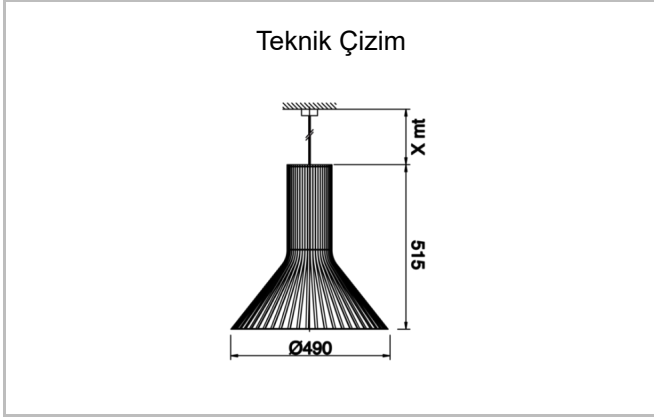

<b>Armatür Grubu</b>	Sarkit
<b>Montaj Tipi</b>	Sarkit
<b>Armatür Rengi</b>	RAL 9005 - RAL 9006 - RAL 9010
<b>Gövde</b>	Dkp Sac
<b>Optik</b>	Ampul
<b>Işık Kaynağı</b>	E27 Halojen Ampul
<b>Elektriksel Koruma Sınıfı</b>	CLASS II
<b>IP</b>	20
<b>IK</b>	02
<b>Çalışma Sıcaklığı</b>	-20°C / +40°C
<b>Işık Akısı</b>	
<b>Tüketim Gücü</b>	150 W
<b>Armatür Verimliliği</b>	lm/W
<b>Renkset Geri Verim (CRI)</b>	>80
<b>Işık Renk Sıcaklığı (CCT)</b>	2700K/3000K/4000K/6500K
<b>Renk Toleransı</b>	< 3 SDCM
<b>Driver Tipi</b>	On/Off
<b>Giriş Gerilimi / Frekans</b>	220-240 V AC 50/60 Hz
<b>Güç Faktörü</b>	>0.9
<b>Surge</b>	1kV
<b>THD (AKIM)</b>	>%20
<b>LED ömrü</b>	>50.000 saat
<b>Opsiyon</b>	On-Off / Dali / 1-10V / Acil Durum Kitli

Sipariş Kodu	Ürün Kodu	Güç (W)	Işık Akısı (LM)	CRI	CCT (K)	Optik	Ölçüler (mm)
19000197□	RDL 033 024 033P 8040 10 99 CA 20 00	150		>80	4000	130° Ampul	Ø490x515