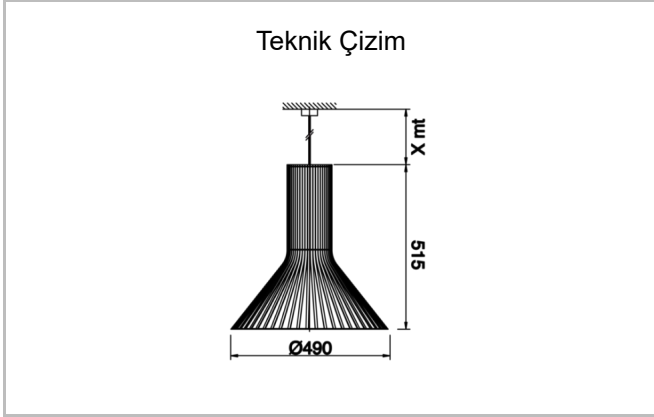

<b>Armatür Grubu</b>	Sarkit
<b>Montaj Tipi</b>	Sarkit
<b>Armatür Rengi</b>	RAL 9005 - RAL 9006 - RAL 9010
<b>Gövde</b>	Dkp Sac
<b>Optik</b>	Ampul
<b>Işık Kaynağı</b>	E27 Halojen Ampul
<b>Elektriksel Koruma Sınıfı</b>	CLASS II
<b>IP</b>	20
<b>IK</b>	02
<b>Çalışma Sıcaklığı</b>	-20°C / +40°C
<b>Işık Akısı</b>	150 W
<b>Tüketim Gücü</b>	lm/W
<b>Armatür Verimliliği</b>	>80
<b>Renkset Geri Verim (CRI)</b>	2700K/3000K/4000K/6500K
<b>Işık Renk Sıcaklığı (CCT)</b>	< 3 SDCM
<b>Renk Toleransı</b>	On/Off
<b>Driver Tipi</b>	220-240 V AC 50/60 Hz
<b>Giriş Gerilimi / Frekans</b>	>0.9
<b>Güç Faktörü</b>	1kV
<b>Surge</b>	>%20
<b>THD (AKIM)</b>	>50.000 saat
<b>LED ömrü</b>	On-Off / Dali / 1-10V / Acil Durum Kitli
<b>Opsiyon</b>	

Sipariş Kodu	Ürün Kodu	Güç (W)	Işık Akısı (LM)	CRI	CCT (K)	Optik	Ölçüler (mm)
19000197□	RDL 033 024 033P 8040 10 99 CA 20 00	150	>80	4000	130° Ampul	Ø490x515	