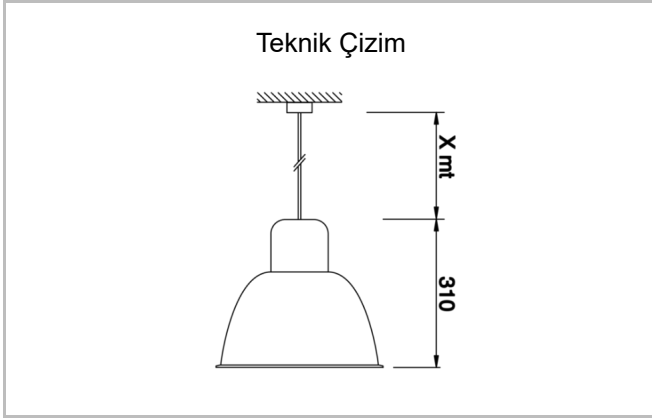

Armatür Grubu	Sarkit
Montaj Tipi	Sarkit
Armatür Rengi	RAL 9005 - RAL 9006 - RAL 9010
Gövde	Alüminyum
Optik	Yansıtıcı Gövde & Cam
Işık Kaynağı	LED
Elektriksel Koruma Sınıfı	CLASS II
IP	20
IK	02
Çalışma Sıcaklığı	-20°C / +40°C
Işık Akısı	3380 lm / 4500 lm
Tüketim Gücü	26 W / 33 W
Armatür Verimliliği	130 lm/W
Renkset Geri Verim (CRI)	>80
Işık Renk Sıcaklığı (CCT)	2700K/3000K/4000K/6500K
Renk Toleransı	< 3 SDCM
Driver Tipi	On/Off
Driver Markası	Tridonic
LED Markası	Samsung
Giriş Gerilimi / Frekans	220-240 V AC 50/60 Hz
Güç Faktörü	>0.9
Surge	1kV
THD (AKIM)	>%20
LED ömrü	>70.000 saat
Opsiyon	On-Off / Dali / 1-10V / Acil Durum Kittli

Sipariş Kodu	Ürün Kodu	Güç (W)	Işık Akısı (LM)	CRI	CCT (K)	Optik	Ölçüler (mm)
19000229□	RDL 033 024 026P 8040 10 99 CA 20 00	26	3380	>80	4000	130° Cam	Ø330x245
19000247□	RDL 033 024 033P 8040 10 99 CA 20 00	33	4500	>80	4000	130° Cam	Ø330x245