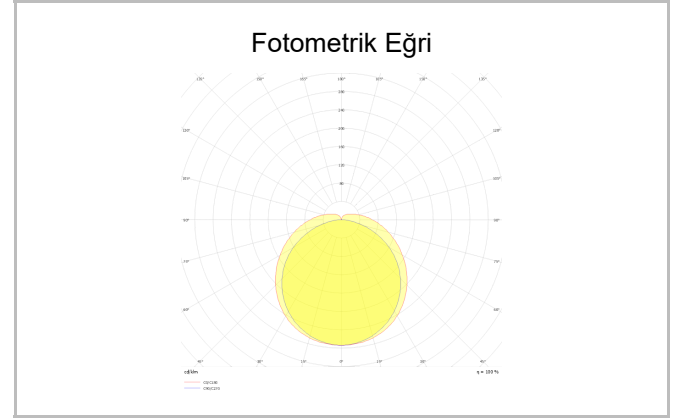

Armatür Grubu	Sarkit
Montaj Tipi	Sarkit
Armatür Rengi	RAL 9005 - RAL 9006 - RAL 9010
Gövde	Alüminyum
Optik	Yansıtıcı Gövde & Cam
Işık Kaynağı	LED
Elektriksel Koruma Sınıfı	CLASS II
IP	20
IK	02
Çalışma Sıcaklığı	-20°C / +40°C
Işık Akısı	3380 lm / 4500 lm
Tüketim Gücü	26 W / 33 W
Armatür Verimliliği	130 lm/W
Renkset Geri Verim (CRI)	>80
Işık Renk Sıcaklığı (CCT)	2700K/3000K/4000K/6500K
Renk Toleransı	< 3 SDCM
Driver Tipi	On/Off
Driver Markası	Tridonic
LED Markası	Samsung
Giriş Gerilimi / Frekans	220-240 V AC 50/60 Hz
Güç Faktörü	>0.9
Surge	1kV
THD (AKIM)	>%20
LED ömrü	>70.000 saat
Opsiyon	On-Off / Dali / 1-10V / Acil Durum Kittli

Sipariş Kodu	Ürün Kodu	Güç (W)	Işık Akısı (LM)	CRI	CCT (K)	Optik	Ölçüler (mm)
19000229□	RDL 033 024 026P 8040 10 99 CA 20 00	26	3380	>80	4000	130° Cam	Ø330x245
19000247□	RDL 033 024 033P 8040 10 99 CA 20 00	33	4500	>80	4000	130° Cam	Ø330x245