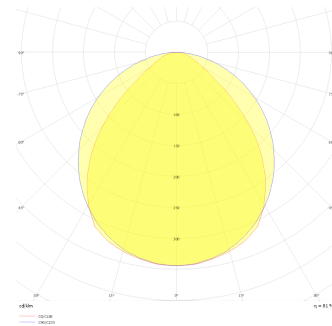

Dimple Drums Pendant

Sarkit Armatür

Armatür Grubu	Sarkit
Montaj Tipi	Sarkit
Armatür Rengi	RAL 9005 - RAL 9006 - RAL 9010
Gövde	Dkp Sac
Optik	Opal Difüzör
Işık Kaynağı	LED
Elektriksel Koruma Sınıfı	CLASS II
IP	40
IK	02
Çalışma Sıcaklığı	-20°C / +40°C
Işık Akısı	2160 lm / 3650 lm / 4730 lm / 6290 lm
Tüketim Gücü	20 W / 25 W / 35 W / 48 W
Armatür Verimliliği	108 lm/W
Renksel Geri Verim (CRI)	>80
Işık Renk Sıcaklığı (CCT)	2700K/3000K/4000K/6500K
Renk Toleransı	< 3 SDCM
Driver Tipi	On/Off
Driver Markası	Tridonic
LED Markası	Samsung
Giriş Gerilimi / Frekans	220-240 V AC 50/60 Hz
Güç Faktörü	>0.9
Surge	1kV
THD (AKIM)	>%20
LED ömrü	>70.000 saat
Opsiyon	On-Off / Dali / 1-10V / Acil Durum Kiti

Teknik Çizim

Fotometrik Eğri

www.atelaydinlatma.com

Dimple Drums Pendant

Sarkıt Armatür

Sipariş Kodu	Ürün Kodu	Güç (W)	Işık Akısı (LM)	CRI	CCT (K)	Optik	Ölçüler (mm)
	DDR 035 025 020P 9040 10 99 OP 40 00	20	2160	>80	4000	120° Difüzör	Ø350x250
	DDR 050 025 025P 9040 10 99 OP 40 00	25	3650	>80	4000	120° Difüzör	Ø500x250
	DDR 060 025 035P 9040 10 99 OP 40 00	35	4730	>80	4000	120° Difüzör	Ø600x250
	DDR 080 025 048P 9040 10 99 OP 40 00	48	6290	>80	4000	120° Difüzör	Ø900x250