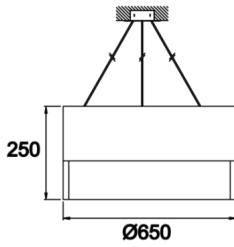

Dimple Drums Pendant

Sarkit Armatür

Armatür Grubu	Sarkit
Montaj Tipi	Sarkit
Armatür Rengi	RAL 9005 - RAL 9006 - RAL 9010
Gövde	Dkp Sac
Optik	Opal Difüzör
Işık Kaynağı	LED
Elektriksel Koruma Sınıfı	CLASS II
IP	40
IK	02
Çalışma Sıcaklığı	-20°C / +40°C
Işık Akısı	2160 lm / 3650 lm / 4730 lm / 6290 lm
Tüketim Gücü	20 W / 25 W / 35 W / 48 W
Armatür Verimliliği	108 lm/W
Renksel Geri Verim (CRI)	>80
Işık Renk Sıcaklığı (CCT)	2700K/3000K/4000K/6500K
Renk Toleransı	< 3 SDCM
Driver Tipi	On/Off
Driver Markası	Tridonic
LED Markası	Samsung
Giriş Gerilimi / Frekans	220-240 V AC 50/60 Hz
Güç Faktörü	>0.9
Surge	1kV
THD (AKIM)	>%20
LED ömrü	>70.000 saat
Opsiyon	On-Off / Dali / 1-10V / Acil Durum Kiti

Teknik Çizim

Fotometrik Eğri

www.atelaydinlatma.com

Dimple Drums Pendant

Sarkıt Armatür

Sipariş Kodu	Ürün Kodu	Güç (W)	Işık Akısı (LM)	CRI	CCT (K)	Optik	Ölçüler (mm)
	DDR 035 025 020P 9040 10 99 OP 40 00	20	2160	>80	4000	120° Difüzör	Ø350x250
	DDR 050 025 025P 9040 10 99 OP 40 00	25	3650	>80	4000	120° Difüzör	Ø500x250
	DDR 060 025 035P 9040 10 99 OP 40 00	35	4730	>80	4000	120° Difüzör	Ø600x250
	DDR 080 025 048P 9040 10 99 OP 40 00	48	6290	>80	4000	120° Difüzör	Ø900x250