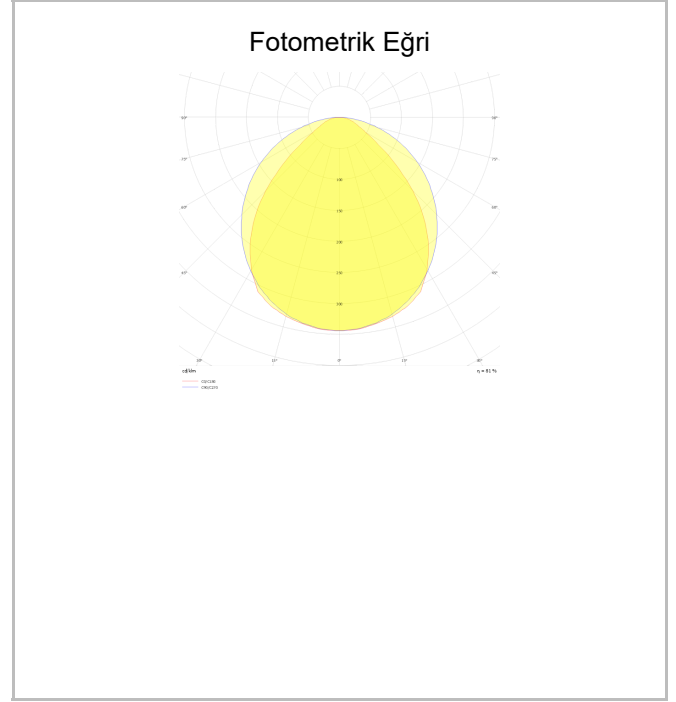

Teknik Çizim

Fotometrik Eğri

www.atelaydinlatma.com

Dimple Drums Pendant

Sarkıt Armatür

Sipariş Kodu	Ürün Kodu	Güç (W)	Işık Akısı (LM)	CRI	CCT (K)	Optik	Ölçüler (mm)
	DDR 035 025 020P 9040 10 99 OP 40 00	20	2160	>80	4000	120° Difüzör	Ø350x250
	DDR 050 025 025P 9040 10 99 OP 40 00	25	3650	>80	4000	120° Difüzör	Ø500x250
	DDR 060 025 035P 9040 10 99 OP 40 00	35	4730	>80	4000	120° Difüzör	Ø600x250
	DDR 080 025 048P 9040 10 99 OP 40 00	48	6290	>80	4000	120° Difüzör	Ø900x250