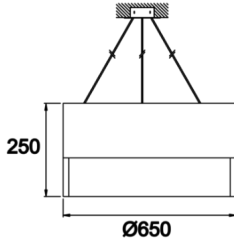

Dimple Drums Pendant

Sarkit Armatür

Armatür Grubu	Sarkit
Montaj Tipi	Sarkit
Armatür Rengi	RAL 9005 - RAL 9006 - RAL 9010
Gövde	Dkp Sac
Optik	Opal Difüzör
Işık Kaynağı	LED
Elektriksel Koruma Sınıfı	CLASS II
IP	40
IK	02
Çalışma Sıcaklığı	-20°C / +40°C
Işık Akısı	2160 lm / 3650 lm / 4730 lm / 6290 lm
Tüketim Gücü	20 W / 25 W / 35 W / 48 W
Armatür Verimliliği	108 lm/W
Renkssel Geri Verim (CRI)	>80
Işık Renk Sıcaklığı (CCT)	2700K/3000K/4000K/6500K
Renk Toleransı	< 3 SDCM
Driver Tipi	On/Off
Driver Markası	Tridonic
LED Markası	Samsung
Giriş Gerilimi / Frekans	220-240 V AC 50/60 Hz
Güç Faktörü	>0.9
Surge	1kV
THD (AKIM)	>%20
LED ömrü	>70.000 saat
Opsiyon	On-Off / Dali / 1-10V / Acil Durum Kiti

Teknik Çizim

Fotometrik Eğri

www.atelaydinlatma.com

Dimple Drums Pendant

Sarkıt Armatür

Sipariş Kodu	Ürün Kodu	Güç (W)	Işık Akısı (LM)	CRI	CCT (K)	Optik	Ölçüler (mm)
	DDR 035 025 020P 9040 10 99 OP 40 00	20	2160	>80	4000	120° Difüzör	Ø350x250
	DDR 050 025 025P 9040 10 99 OP 40 00	25	3650	>80	4000	120° Difüzör	Ø500x250
	DDR 060 025 035P 9040 10 99 OP 40 00	35	4730	>80	4000	120° Difüzör	Ø600x250
	DDR 080 025 048P 9040 10 99 OP 40 00	48	6290	>80	4000	120° Difüzör	Ø900x250