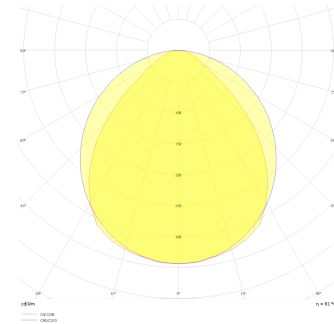

Dimple Drums Pendant

Sarkit Armatür

Armatür Grubu	Sarkit
Montaj Tipi	Sarkit
Armatür Rengi	RAL 9005 - RAL 9006 - RAL 9010
Gövde	Dkp Sac
Optik	Opal Difüzör
Işık Kaynağı	LED
Elektriksel Koruma Sınıfı	CLASS II
IP	40
IK	02
Çalışma Sıcaklığı	-20°C / +40°C
Işık Akısı	2160 lm / 3650 lm / 4730 lm / 6290 lm
Tüketim Gücü	20 W / 25 W / 35 W / 48 W
Armatür Verimliliği	108 lm/W
Renkssel Geri Verim (CRI)	>80
Işık Renk Sıcaklığı (CCT)	2700K/3000K/4000K/6500K
Renk Toleransı	< 3 SDCM
Driver Tipi	On/Off
Driver Markası	Tridonic
LED Markası	Samsung
Giriş Gerilimi / Frekans	220-240 V AC 50/60 Hz
Güç Faktörü	>0.9
Surge	1kV
THD (AKIM)	>%20
LED ömrü	>70.000 saat
Opsiyon	On-Off / Dali / 1-10V / Acil Durum Kiti

Teknik Çizim

Fotometrik Eğri

www.atelaydinlatma.com

Dimple Drums Pendant

Sarkıt Armatür

Sipariş Kodu	Ürün Kodu	Güç (W)	Işık Akısı (LM)	CRI	CCT (K)	Optik	Ölçüler (mm)
	DDR 035 025 020P 9040 10 99 OP 40 00	20	2160	>80	4000	120° Difüzör	Ø350x250
	DDR 050 025 025P 9040 10 99 OP 40 00	25	3650	>80	4000	120° Difüzör	Ø500x250
	DDR 060 025 035P 9040 10 99 OP 40 00	35	4730	>80	4000	120° Difüzör	Ø600x250
	DDR 080 025 048P 9040 10 99 OP 40 00	48	6290	>80	4000	120° Difüzör	Ø900x250