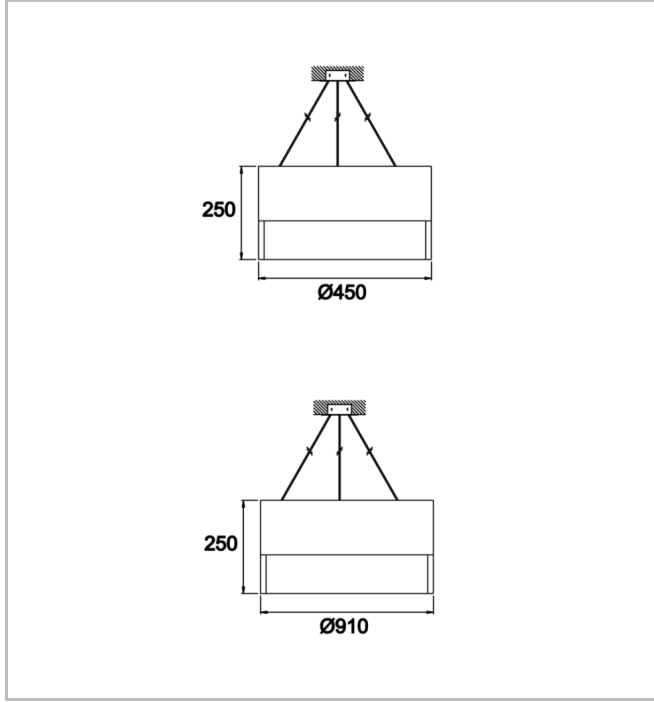

Teknik Çizim

Fotometrik Eğri

www.atelaydinlatma.com

Dimple Drums Pendant

Sarkıt Armatür

Sipariş Kodu	Ürün Kodu	Güç (W)	Işık Akısı (LM)	CRI	CCT (K)	Optik	Ölçüler (mm)
	DDR 035 025 020P 9040 10 99 OP 40 00	20	2160	>80	4000	120° Difüzör	Ø350x250
	DDR 050 025 025P 9040 10 99 OP 40 00	25	3650	>80	4000	120° Difüzör	Ø500x250
	DDR 060 025 035P 9040 10 99 OP 40 00	35	4730	>80	4000	120° Difüzör	Ø600x250
	DDR 080 025 048P 9040 10 99 OP 40 00	48	6290	>80	4000	120° Difüzör	Ø900x250