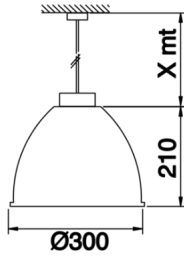

Teknik Çizim

Fotometrik Eğri

Sipariş Kodu	Ürün Kodu	Güç (W)	Işık Akısı (LM)	CRI	CCT (K)	Optik	Ölçüler (mm)
19000301□	CAP 030 021 026P 8040 10 99 CA 20 00	26	3380	>80	4000	120° Cam	Ø300x210
19000319□	CAP 030 021 033P 8040 10 99 CA 20 00	33	4500	>80	4000	120° Cam	Ø300x210