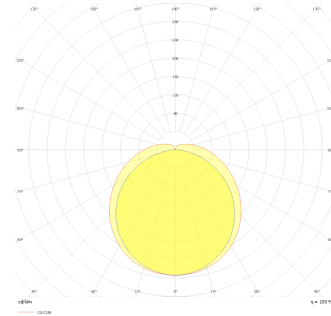

Teknik Çizim

Fotometrik Eğri

Sipariş Kodu	Ürün Kodu	Güç (W)	Işık Akısı (LM)	CRI	CCT (K)	Optik	Ölçüler (mm)
19000301□	CAP 030 021 026P 8040 10 99 CA 20 00	26	3380	>80	4000	120° Cam	Ø300x210
19000319□	CAP 030 021 033P 8040 10 99 CA 20 00	33	4500	>80	4000	120° Cam	Ø300x210