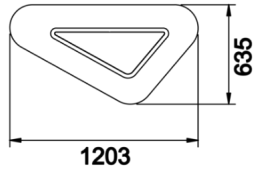

Boomerang

Sarkit Armatür

Armatür Grubu	Sarkit
Montaj Tipi	Sarkit
Armatür Rengi	RAL 9005 - RAL 9006 - RAL 9010
Gövde	Dkp Sac □□
Optik	Transparan Akrilik
Işık Kaynağı	LED
Elektriksel Koruma Sınıfı	CLASS II
IP	40
IK	02
Çalışma Sıcaklığı	-20°C / +40°C
Işık Akısı	1365 lm
Tüketim Gücü	21 W
Armatür Verimliliği	65 lm/W
Renkset Geri Verim (CRI)	>80
Işık Renk Sıcaklığı (CCT)	2700K/3000K/4000K/6500K
Renk Toleransı	< 3 SDCM
Driver Tipi	On/Off
Driver Markası	Tridonic
LED Markası	Samsung
Giriş Gerilimi / Frekans	220-240 V AC 50/60 Hz
Güç Faktörü	>0.9
Surge	1kV
THD (AKIM)	>%20
LED ömrü	>70.000 saat
Opsiyon	On-Off / Dali / 1-10V / Acil Durum Kittli

Teknik Çizim

Fotometrik Eğri

Sipariş Kodu	Ürün Kodu	Güç (W)	Işık Akısı (LM)	CRI	CCT (K)	Optik	Ölçüler (mm)
	BMG 120 063 021P 8040 10 99 OP 20 00	21	1365	>80	4000	120° Akrilik	1203x635

www.atelaydinlatma.com