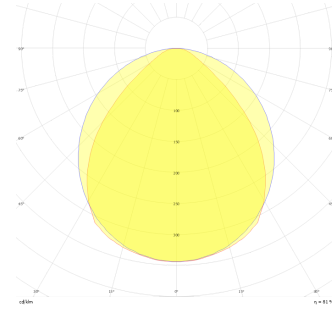

Boomerang

Sarkit Armatür

Armatür Grubu	Sarkit
Montaj Tipi	Sarkit
Armatür Rengi	RAL 9005 - RAL 9006 - RAL 9010
Gövde	Dkp Sac □□
Optik	Transparan Akrilik
Işık Kaynağı	LED
Elektriksel Koruma Sınıfı	CLASS II
IP	40
IK	02
Çalışma Sıcaklığı	-20°C / +40°C
Işık Akısı	1365 lm
Tüketim Gücü	21 W
Armatür Verimliliği	65 lm/W
Renkset Geri Verim (CRI)	>80
Işık Renk Sıcaklığı (CCT)	2700K/3000K/4000K/6500K
Renk Toleransı	< 3 SDCM
Driver Tipi	On/Off
Driver Markası	Tridonic
LED Markası	Samsung
Giriş Gerilimi / Frekans	220-240 V AC 50/60 Hz
Güç Faktörü	>0.9
Surge	1kV
THD (AKIM)	>%20
LED ömrü	>70.000 saat
Opsiyon	On-Off / Dali / 1-10V / Acil Durum Kittli

Teknik Çizim

Fotometrik Eğri

Sipariş Kodu	Ürün Kodu	Güç (W)	Işık Akısı (LM)	CRI	CCT (K)	Optik	Ölçüler (mm)
	BMG 120 063 021P 8040 10 99 OP 20 00	21	1365	>80	4000	120° Akrilik	1203x635

www.atelaydinlatma.com