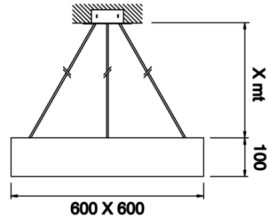

Easy Pendant

Sarkıt Armatür

Armatür Grubu	Sarkıt
Montaj Tipi	Sarkıt
Armatür Rengi	RAL 9005 - RAL 9006 - RAL 9010
Gövde	Dkp Sac
Optik	Difüzör
Işık Kaynağı	LED
Elektriksel Koruma Sınıfı	CLASS II
IP	20
IK	02
Çalışma Sıcaklığı	-20°C / +40°C
Işık Akısı	3100 lm / 4700 lm / 6600 lm
Tüketim Gücü	25 W / 38 W / 55 W
Armatür Verimliliği	124 lm/W
Renkset Geri Verim (CRI)	>80
Işık Renk Sıcaklığı (CCT)	2700K/3000K/4000K/6500K
Renk Toleransı	< 3 SDCM
Driver Tipi	On/Off
Driver Markası	Tridonic
LED Markası	Samsung
Giriş Gerilimi / Frekans	220-240 V AC 50/60 Hz
Güç Faktörü	>0.9
Surge	1kV
THD (AKIM)	>%20
LED ömrü	>70.000 saat
Opsiyon	On-Off / Dali / 1-10V / Acil Durum Kittli

Teknik Çizim

Fotometrik Eğri

www.atelaydinlatma.com

Easy Pendant

Sarkıt Armatür

Sipariş Kodu	Ürün Kodu	Güç (W)	Işık Akısı (LM)	CRI	CCT (K)	Optik	Ölçüler (mm)
	ESY 030 030 025P 8040 10 99 OP 20 00	25	3100	>80	4000	120° Difüzör	300x300x100
	ESY 060 060 038P 8040 10 99 OP 20 00	38	4700	>80	4000	120° Difüzör	600x600x100
	ESY 090 090 055P 8040 10 99 OP 20 00	55	6600	>80	4000	120° Difüzör	900x900x100