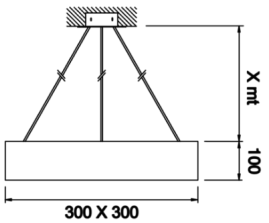

Easy Pendant

Sarkıt Armatür

Armatür Grubu	Sarkıt
Montaj Tipi	Sarkıt
Armatür Rengi	RAL 9005 - RAL 9006 - RAL 9010
Gövde	Dkp Sac
Optik	Difüzör
Işık Kaynağı	LED
Elektriksel Koruma Sınıfı	CLASS II
IP	20
IK	02
Çalışma Sıcaklığı	-20°C / +40°C
Işık Akısı	3100 lm / 4700 lm / 6600 lm
Tüketim Gücü	25 W / 38 W / 55 W
Armatür Verimliliği	124 lm/W
Renkset Geri Verim (CRI)	>80
Işık Renk Sıcaklığı (CCT)	2700K/3000K/4000K/6500K
Renk Toleransı	< 3 SDCM
Driver Tipi	On/Off
Driver Markası	Tridonic
LED Markası	Samsung
Giriş Gerilimi / Frekans	220-240 V AC 50/60 Hz
Güç Faktörü	>0.9
Surge	1kV
THD (AKIM)	>%20
LED ömrü	>70.000 saat
Opsiyon	On-Off / Dali / 1-10V / Acil Durum Kittli

Teknik Çizim

Fotometrik Eğri

www.atelaydinlatma.com

Easy Pendant

Sarkıt Armatür

Sipariş Kodu	Ürün Kodu	Güç (W)	Işık Akısı (LM)	CRI	CCT (K)	Optik	Ölçüler (mm)
	ESY 030 030 025P 8040 10 99 OP 20 00	25	3100	>80	4000	120° Difüzör	300x300x100
	ESY 060 060 038P 8040 10 99 OP 20 00	38	4700	>80	4000	120° Difüzör	600x600x100
	ESY 090 090 055P 8040 10 99 OP 20 00	55	6600	>80	4000	120° Difüzör	900x900x100