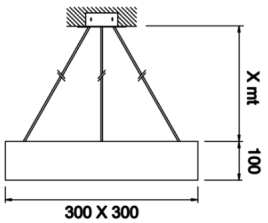

Easy Pendant

Sarkıt Armatür

Armatür Grubu	Sarkıt
Montaj Tipi	Sarkıt
Armatür Rengi	RAL 9005 - RAL 9006 - RAL 9010
Gövde	Dkp Sac
Optik	Difüzör
Işık Kaynağı	LED
Elektriksel Koruma Sınıfı	CLASS II
IP	20
IK	02
Çalışma Sıcaklığı	-20°C / +40°C
Işık Akısı	3100 lm / 4700 lm / 6600 lm
Tüketim Gücü	25 W / 38 W / 55 W
Armatür Verimliliği	124 lm/W
Renkset Geri Verim (CRI)	>80
Işık Renk Sıcaklığı (CCT)	2700K/3000K/4000K/6500K
Renk Toleransı	< 3 SDCM
Driver Tipi	On/Off
Driver Markası	Tridonic
LED Markası	Samsung
Giriş Gerilimi / Frekans	220-240 V AC 50/60 Hz
Güç Faktörü	>0.9
Surge	1kV
THD (AKIM)	>%20
LED ömrü	>70.000 saat
Opsiyon	On-Off / Dali / 1-10V / Acil Durum Kittli

Teknik Çizim

Fotometrik Eğri

www.atelaydinlatma.com

Easy Pendant

Sarkıt Armatür

Sipariş Kodu	Ürün Kodu	Güç (W)	Işık Akısı (LM)	CRI	CCT (K)	Optik	Ölçüler (mm)
	ESY 030 030 025P 8040 10 99 OP 20 00	25	3100	>80	4000	120° Difüzör	300x300x100
	ESY 060 060 038P 8040 10 99 OP 20 00	38	4700	>80	4000	120° Difüzör	600x600x100
	ESY 090 090 055P 8040 10 99 OP 20 00	55	6600	>80	4000	120° Difüzör	900x900x100