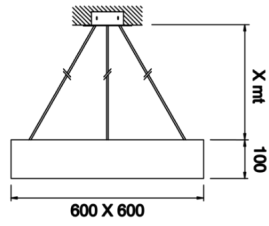

Easy Pendant

Sarkıt Armatür

Armatür Grubu	Sarkıt
Montaj Tipi	Sarkıt
Armatür Rengi	RAL 9005 - RAL 9006 - RAL 9010
Gövde	Dkp Sac
Optik	Difüzör
Işık Kaynağı	LED
Elektriksel Koruma Sınıfı	CLASS II
IP	20
IK	02
Çalışma Sıcaklığı	-20°C / +40°C
Işık Akısı	3100 lm / 4700 lm / 6600 lm
Tüketim Gücü	25 W / 38 W / 55 W
Armatür Verimliliği	124 lm/W
Renkset Geri Verim (CRI)	>80
Işık Renk Sıcaklığı (CCT)	2700K/3000K/4000K/6500K
Renk Toleransı	< 3 SDCM
Driver Tipi	On/Off
Driver Markası	Tridonic
LED Markası	Samsung
Giriş Gerilimi / Frekans	220-240 V AC 50/60 Hz
Güç Faktörü	>0.9
Surge	1kV
THD (AKIM)	>%20
LED ömrü	>70.000 saat
Opsiyon	On-Off / Dali / 1-10V / Acil Durum Kittli

Teknik Çizim

Fotometrik Eğri

www.atelaydinlatma.com

Easy Pendant

Sarkıt Armatür

Sipariş Kodu	Ürün Kodu	Güç (W)	Işık Akısı (LM)	CRI	CCT (K)	Optik	Ölçüler (mm)
	ESY 030 030 025P 8040 10 99 OP 20 00	25	3100	>80	4000	120° Difüzör	300x300x100
	ESY 060 060 038P 8040 10 99 OP 20 00	38	4700	>80	4000	120° Difüzör	600x600x100
	ESY 090 090 055P 8040 10 99 OP 20 00	55	6600	>80	4000	120° Difüzör	900x900x100