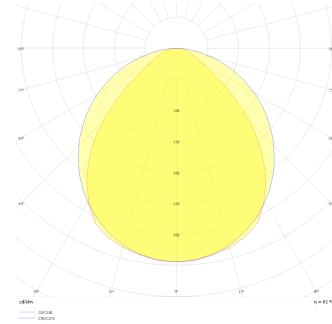

Easy Pendant

Sarkıt Armatür

Armatür Grubu	Sarkıt
Montaj Tipi	Sarkıt
Armatür Rengi	RAL 9005 - RAL 9006 - RAL 9010
Gövde	Dkp Sac
Optik	Difüzör
Işık Kaynağı	LED
Elektriksel Koruma Sınıfı	CLASS II
IP	20
IK	02
Çalışma Sıcaklığı	-20°C / +40°C
Işık Akısı	3100 lm / 4700 lm / 6600 lm
Tüketim Gücü	25 W / 38 W / 55 W
Armatür Verimliliği	124 lm/W
Renkset Geri Verim (CRI)	>80
Işık Renk Sıcaklığı (CCT)	2700K/3000K/4000K/6500K
Renk Toleransı	< 3 SDCM
Driver Tipi	On/Off
Driver Markası	Tridonic
LED Markası	Samsung
Giriş Gerilimi / Frekans	220-240 V AC 50/60 Hz
Güç Faktörü	>0.9
Surge	1kV
THD (AKIM)	>%20
LED ömrü	>70.000 saat
Opsiyon	On-Off / Dali / 1-10V / Acil Durum Kittli

Teknik Çizim

Fotometrik Eğri

www.atelaydinlatma.com

Easy Pendant

Sarkıt Armatür

Sipariş Kodu	Ürün Kodu	Güç (W)	Işık Akısı (LM)	CRI	CCT (K)	Optik	Ölçüler (mm)
	ESY 030 030 025P 8040 10 99 OP 20 00	25	3100	>80	4000	120° Difüzör	300x300x100
	ESY 060 060 038P 8040 10 99 OP 20 00	38	4700	>80	4000	120° Difüzör	600x600x100
	ESY 090 090 055P 8040 10 99 OP 20 00	55	6600	>80	4000	120° Difüzör	900x900x100