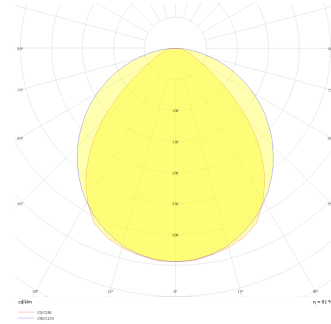

Easy Pendant

Sarkıt Armatür

Armatür Grubu	Sarkıt
Montaj Tipi	Sarkıt
Armatür Rengi	RAL 9005 - RAL 9006 - RAL 9010
Gövde	Dkp Sac
Optik	Difüzör
Işık Kaynağı	LED
Elektriksel Koruma Sınıfı	CLASS II
IP	20
IK	02
Çalışma Sıcaklığı	-20°C / +40°C
Işık Akısı	3100 lm / 4700 lm / 6600 lm
Tüketim Gücü	25 W / 38 W / 55 W
Armatür Verimliliği	124 lm/W
Renkset Geri Verim (CRI)	>80
Işık Renk Sıcaklığı (CCT)	2700K/3000K/4000K/6500K
Renk Toleransı	< 3 SDCM
Driver Tipi	On/Off
Driver Markası	Tridonic
LED Markası	Samsung
Giriş Gerilimi / Frekans	220-240 V AC 50/60 Hz
Güç Faktörü	>0.9
Surge	1kV
THD (AKIM)	>%20
LED ömrü	>70.000 saat
Opsiyon	On-Off / Dali / 1-10V / Acil Durum Kittli

Teknik Çizim

Fotometrik Eğri

www.atelaydinlatma.com

Easy Pendant

Sarkıt Armatür

Sipariş Kodu	Ürün Kodu	Güç (W)	Işık Akısı (LM)	CRI	CCT (K)	Optik	Ölçüler (mm)
	ESY 030 030 025P 8040 10 99 OP 20 00	25	3100	>80	4000	120° Difüzör	300x300x100
	ESY 060 060 038P 8040 10 99 OP 20 00	38	4700	>80	4000	120° Difüzör	600x600x100
	ESY 090 090 055P 8040 10 99 OP 20 00	55	6600	>80	4000	120° Difüzör	900x900x100