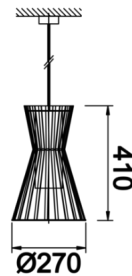

www.atelaydinlatma.com