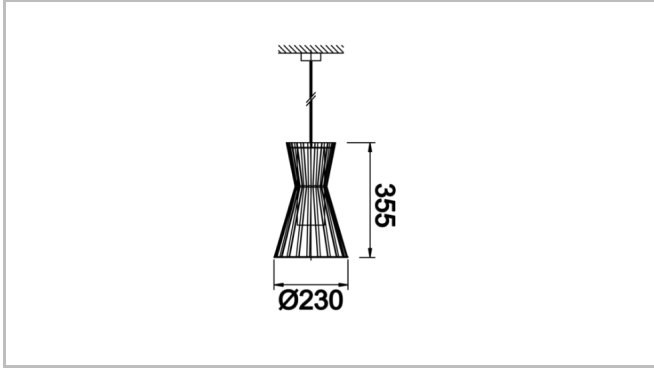

# Coolie S & M & L

Sarkit Armatür

| Sipariş Kodu | Ürün Kodu                            | Güç (W) | Işık Akısı (LM) | CRI | CCT (K) | Optik | Ölçüler (mm) |
|--------------|--------------------------------------|---------|-----------------|-----|---------|-------|--------------|
| 19000173     | COL 019 029 150P 0040 10 99 AP 40 00 | 150     |                 | >80 | 4000    | E27   | Ø270x410     |
| 19000181     | COL 023 035 150P 0040 10 99 AP 40 00 | 26      |                 | >80 | 4000    | E27   | Ø190x295     |
| 19000189     | COL 027 041 150P 0040 10 99 AP 40 00 | 33      |                 | >80 | 4000    | E27   | Ø230x355     |