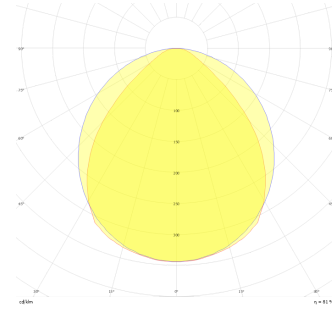

Teknik Çizim

Fotometrik Eğri

| Sipariş Kodu | Ürün Kodu                            | Güç (W) | Işık Akısı (LM) | CRI | CCT (K) | Optik        | Ölçüler (mm) |
|--------------|--------------------------------------|---------|-----------------|-----|---------|--------------|--------------|
| 19000013 □   | BEL 060 012 060P 8040 10 99 OP 40 00 | 60      | 4800            | >80 | 4000    | 120° Difüzör | 900x120      |
| 19000037 □   | BEL 120 012 080P 8040 10 99 OP 40 00 | 80      | 6400            | >80 | 4000    | 120° Difüzör | 1200x120     |