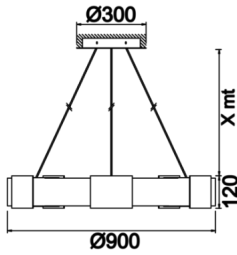

Teknik Çizim

Fotometrik Eğri

| Sipariş Kodu | Ürün Kodu                            | Güç (W) | Işık Akısı (LM) | CRI | CCT (K) | Optik        | Ölçüler (mm) |
|--------------|--------------------------------------|---------|-----------------|-----|---------|--------------|--------------|
| 19000013 □   | BEL 060 012 060P 8040 10 99 OP 40 00 | 60      | 4800            | >80 | 4000    | 120° Difüzör | 900x120      |
| 19000037 □   | BEL 120 012 080P 8040 10 99 OP 40 00 | 80      | 6400            | >80 | 4000    | 120° Difüzör | 1200x120     |