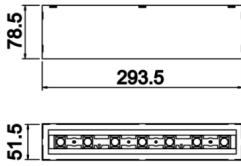

# Sharp Sıva üstü

## Sıva Üstü Armatür

<b>Armatür Grubu</b>	Sıva Üstü
<b>Montaj Tipi</b>	Sıva Üstü
<b>Armatür Rengi</b>	RAL 9005 - RAL 9006 - RAL 9010
<b>Gövde</b>	Dkp Sac
<b>Optik</b>	50° Lensli
<b>Işık Kaynağı</b>	LED
<b>Elektriksel Koruma Sınıfı</b>	CLASS II
<b>IP</b>	20
<b>IK</b>	02
<b>Çalışma Sıcaklığı</b>	-20°C / +40°C
<b>Işık Akısı</b>	3200 lm
<b>Tüketim Gücü</b>	40 W
<b>Armatür Verimliliği</b>	90 lm/W
<b>Renkset Geri Verim (CRI)</b>	>80
<b>Işık Renk Sıcaklığı (CCT)</b>	2700K/3000K/4000K/6500K
<b>Renk Toleransı</b>	< 3 SDCM
<b>Driver Tipi</b>	On/Off
<b>Driver Markası</b>	Tridonic
<b>LED Markası</b>	Samsung
<b>Giriş Gerilimi / Frekans</b>	220-240 V AC 50/60 Hz
<b>Güç Faktörü</b>	>0.9
<b>Surge</b>	1kV
<b>THD (AKIM)</b>	>%20
<b>LED ömrü</b>	100.000 saat
<b>Opsiyon</b>	On-Off / Dali / 1-10V / Acil Durum Kittli

Teknik Çizim

Fotometrik Eğri

Sipariş Kodu	Ürün Kodu	Güç (W)	Işık Akısı (LM)	CRI	CCT (K)	Optik	Ölçüler (mm)
	SHP 030 005 021S 8040 10 50 LN 40 00	40	3200	>80	4000	50° Lens	293,5x51,5x78,5