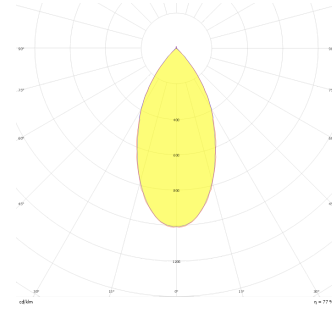

# Sharp Sıva üstü

Teknik Çizim

Fotometrik Eğri

Sipariş Kodu	Ürün Kodu	Güç (W)	Işık Akısı (LM)	CRI	CCT (K)	Optik	Ölçüler (mm)
	SHP 030 005 021S 8040 10 50 LN 40 00	40	3200	>80	4000	50° Lens	293,5x51,5x78,5