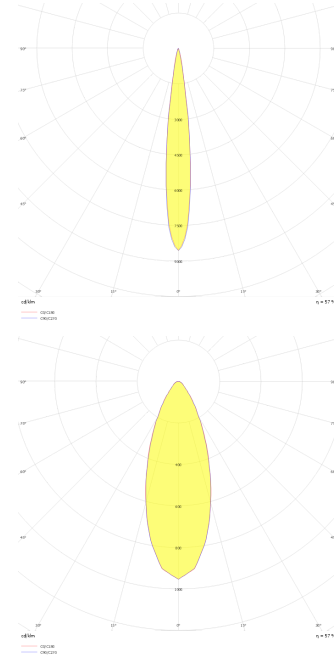

Parent III Sıva Üstü

Sıva Üstü Armatür

Armatür Grubu	Sıva Üstü
Montaj Tipi	Sıva Üstü
Armatür Rengi	RAL 9005 - RAL 9006 - RAL 9010
Gövde	Dkp Sac
Optik	15° 30° 40° Reflektör
Işık Kaynağı	LED
Elektriksel Koruma Sınıfı	CLASS II
IP	20
IK	03
Çalışma Sıcaklığı	-20°C / +40°C
Işık Akısı	10140 lm / 13500 lm
Tüketim Gücü	78 W / 99 W
Armatür Verimliliği	130 lm/W
Renkset Geri Verim (CRI)	>80
Işık Renk Sıcaklığı (CCT)	2700K/3000K/4000K/6500K
Renk Toleransı	< 3 SDCM
Driver Tipi	On/Off
Driver Markası	Tridonic
LED Markası	Samsung
Giriş Gerilimi / Frekans	220-240 V AC 50/60 Hz
Güç Faktörü	>0.9
Surge	1kV
THD (AKIM)	>%20
LED ömrü	70.000 saat
Opsiyon	On-Off / Dali / 1-10V / Acil Durum Kiti

Teknik Çizim

Fotometrik Eğri

Parent III Sıva Üstü

Sıva Üstü Armatür

Teknik Çizim

Sipariş Kodu	Ürün Kodu	Güç (W)	Işık Akısı (LM)	CRI	CCT (K)	Optik	Ölçüler (mm)
	PRT 045 015 078S 8040 10 15 CA 20 00	78	10140	>80	4000	15° Reflektör	450x150x150
	PRT 045 015 078S 8040 10 30 CA 20 01	78	10140	>80	4000	30° Reflektör	450x150x150
	PRT 045 015 078S 8040 10 40 CA 20 02	78	10140	>80	4000	40° Reflektör	450x150x150
	PRT 045 015 099S 8040 10 15 CA 20 00	99	13500	>80	4000	15° Reflektör	450x150x150
	PRT 045 015 099S 8040 10 30 CA 20 00	99	13500	>80	4000	30° Reflektör	450x150x150
	PRT 045 015 099S 8040 10 40 CA 20 00	99	13500	>80	4000	40° Reflektör	450x150x150