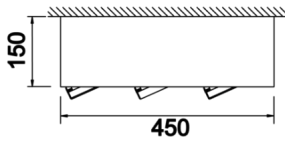

Parent III Sıva Üstü

Sıva Üstü Armatür

Armatür Grubu	Sıva Üstü
Montaj Tipi	Sıva Üstü
Armatür Rengi	RAL 9005 - RAL 9006 - RAL 9010
Gövde	Dkp Sac
Optik	15° 30° 40° Reflektör
Işık Kaynağı	LED
Elektriksel Koruma Sınıfı	CLASS II
IP	20
IK	03
Çalışma Sıcaklığı	-20°C / +40°C
Işık Akısı	10140 lm / 13500 lm
Tüketim Gücü	78 W / 99 W
Armatür Verimliliği	130 lm/W
Renkset Geri Verim (CRI)	>80
Işık Renk Sıcaklığı (CCT)	2700K/3000K/4000K/6500K
Renk Toleransı	< 3 SDCM
Driver Tipi	On/Off
Driver Markası	Tridonic
LED Markası	Samsung
Giriş Gerilimi / Frekans	220-240 V AC 50/60 Hz
Güç Faktörü	>0.9
Surge	1kV
THD (AKIM)	>%20
LED ömrü	70.000 saat
Opsiyon	On-Off / Dali / 1-10V / Acil Durum Kiti

Teknik Çizim

Fotometrik Eğri

Parent III Sıva Üstü

Sıva Üstü Armatür

Teknik Çizim

Sipariş Kodu	Ürün Kodu	Güç (W)	Işık Akısı (LM)	CRI	CCT (K)	Optik	Ölçüler (mm)
	PRT 045 015 078S 8040 10 15 CA 20 00	78	10140	>80	4000	15° Reflektör	450x150x150
	PRT 045 015 078S 8040 10 30 CA 20 01	78	10140	>80	4000	30° Reflektör	450x150x150
	PRT 045 015 078S 8040 10 40 CA 20 02	78	10140	>80	4000	40° Reflektör	450x150x150
	PRT 045 015 099S 8040 10 15 CA 20 00	99	13500	>80	4000	15° Reflektör	450x150x150
	PRT 045 015 099S 8040 10 30 CA 20 00	99	13500	>80	4000	30° Reflektör	450x150x150
	PRT 045 015 099S 8040 10 40 CA 20 00	99	13500	>80	4000	40° Reflektör	450x150x150