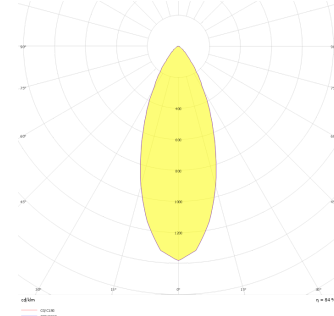

Teknik Çizim

Fotometrik Eğri

Parent III Sıva Üstü

Sıva Üstü Armatür

Teknik Çizim

Sipariş Kodu	Ürün Kodu	Güç (W)	Işık Akısı (LM)	CRI	CCT (K)	Optik	Ölçüler (mm)
	PRT 045 015 078S 8040 10 15 CA 20 00	78	10140	>80	4000	15° Reflektör	450x150x150
	PRT 045 015 078S 8040 10 30 CA 20 01	78	10140	>80	4000	30° Reflektör	450x150x150
	PRT 045 015 078S 8040 10 40 CA 20 02	78	10140	>80	4000	40° Reflektör	450x150x150
	PRT 045 015 099S 8040 10 15 CA 20 00	99	13500	>80	4000	15° Reflektör	450x150x150
	PRT 045 015 099S 8040 10 30 CA 20 00	99	13500	>80	4000	30° Reflektör	450x150x150
	PRT 045 015 099S 8040 10 40 CA 20 00	99	13500	>80	4000	40° Reflektör	450x150x150