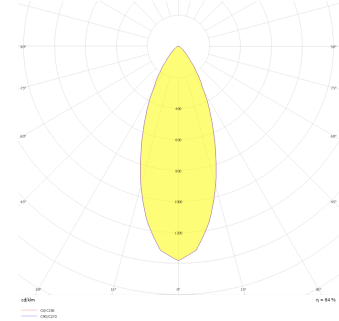

Armatür Grubu	Sıva Üstü
Montaj Tipi	Sıva Üstü
Armatür Rengi	RAL 9005 - RAL 9016
Gövde	Alüminyum Enjeksiyon □
Optik	15° 30° 40° Reflektör & Şeffaf Difüzör
Işık Kaynağı	LED
Elektriksel Koruma Sınıfı	CLASS II
IP	40
IK	02
Çalışma Sıcaklığı	-20°C / +40°C
Işık Akısı	1260 lm / 1820 lm / 910 lm
Tüketim Gücü	13 W / 18 W / 26 W
Armatür Verimliliği	70 lm/W
Renkset Geri Verim (CRI)	>80
Işık Renk Sıcaklığı (CCT)	2700K/3000K/4000K/6500K
Renk Toleransı	< 3 SDCM
Driver Tipi	On/Off
Driver Markası	Tridonic
LED Markası	Samsung
Giriş Gerilimi / Frekans	220-240 V AC 50/60 Hz
Güç Faktörü	>0.9
Surge	1kV
THD (AKIM)	>%20
LED ömrü	70.000 saat
Opsiyon	On-Off / Dali / 1-10V / Acil Durum Kittli

Teknik Çizim

Fotometrik Eğri

Teknik Çizim

Sipariş Kodu	Ürün Kodu	Güç (W)	Işık Akısı (LM)	CRI	CCT (K)	Optik	Ölçüler (mm)
15003144	OBI 013 020 013S 9040 10 15 SD 40 00	13	910	>80	4000	15° Şeffaf Difüzör	Ø130x200
15003160	OBI 013 020 013S 9040 10 30 SD 40 00	18	1260	>80	4000	30° Şeffaf Difüzör	Ø130x200
15003176	OBI 013 020 013S 9040 10 40 SD 40 00	26	1820	>80	4000	40° Şeffaf Difüzör	Ø130x200
15003192	OBI 013 020 018S 9040 10 15 SD 40 00	13	910	>80	4000	15° Şeffaf Difüzör	Ø130x200
15003207	OBI 013 020 018S 9040 10 30 SD 40 00	18	1260	>80	4000	30° Şeffaf Difüzör	Ø130x200
15003223	OBI 013 020 018S 9040 10 40 SD 40 00	26	1820	>80	4000	40° Şeffaf Difüzör	Ø130x200
15003239	OBI 013 020 026S 9040 10 15 SD 40 00	13	910	>80	4000	15° Şeffaf Difüzör	Ø130x200
15003253	OBI 013 020 026S 9040 10 30 SD 40 00	18	1260	>80	4000	30° Şeffaf Difüzör	Ø130x200
15003269	OBI 013 020 026S 9040 10 40 SD 40 00	26	1820	>80	4000	40° Şeffaf Difüzör	Ø130x200