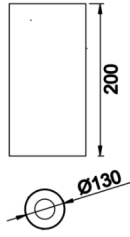

Armatür Grubu	Sıva Üstü
Montaj Tipi	Sıva Üstü
Armatür Rengi	RAL 9005 - RAL 9016
Gövde	Alüminyum Enjeksiyon □
Optik	15° 30° 40° Reflektör & Şeffaf Difüzör
Işık Kaynağı	LED
Elektriksel Koruma Sınıfı	CLASS II
IP	40
IK	02
Çalışma Sıcaklığı	-20°C / +40°C
Işık Akısı	1260 lm / 1820 lm / 910 lm
Tüketim Gücü	13 W / 18 W / 26 W
Armatür Verimliliği	70 lm/W
Renkset Geri Verim (CRI)	>80
Işık Renk Sıcaklığı (CCT)	2700K/3000K/4000K/6500K
Renk Toleransı	< 3 SDCM
Driver Tipi	On/Off
Driver Markası	Tridonic
LED Markası	Samsung
Giriş Gerilimi / Frekans	220-240 V AC 50/60 Hz
Güç Faktörü	>0.9
Surge	1kV
THD (AKIM)	>%20
LED ömrü	70.000 saat
Opsiyon	On-Off / Dali / 1-10V / Acil Durum Kittli

Teknik Çizim

Fotometrik Eğri

Teknik Çizim

Sipariş Kodu	Ürün Kodu	Güç (W)	Işık Akısı (LM)	CRI	CCT (K)	Optik	Ölçüler (mm)
15003144	OBI 013 020 013S 9040 10 15 SD 40 00	13	910	>80	4000	15° Şeffaf Difüzör	Ø130x200
15003160	OBI 013 020 013S 9040 10 30 SD 40 00	18	1260	>80	4000	30° Şeffaf Difüzör	Ø130x200
15003176	OBI 013 020 013S 9040 10 40 SD 40 00	26	1820	>80	4000	40° Şeffaf Difüzör	Ø130x200
15003192	OBI 013 020 018S 9040 10 15 SD 40 00	13	910	>80	4000	15° Şeffaf Difüzör	Ø130x200
15003207	OBI 013 020 018S 9040 10 30 SD 40 00	18	1260	>80	4000	30° Şeffaf Difüzör	Ø130x200
15003223	OBI 013 020 018S 9040 10 40 SD 40 00	26	1820	>80	4000	40° Şeffaf Difüzör	Ø130x200
15003239	OBI 013 020 026S 9040 10 15 SD 40 00	13	910	>80	4000	15° Şeffaf Difüzör	Ø130x200
15003253	OBI 013 020 026S 9040 10 30 SD 40 00	18	1260	>80	4000	30° Şeffaf Difüzör	Ø130x200
15003269	OBI 013 020 026S 9040 10 40 SD 40 00	26	1820	>80	4000	40° Şeffaf Difüzör	Ø130x200