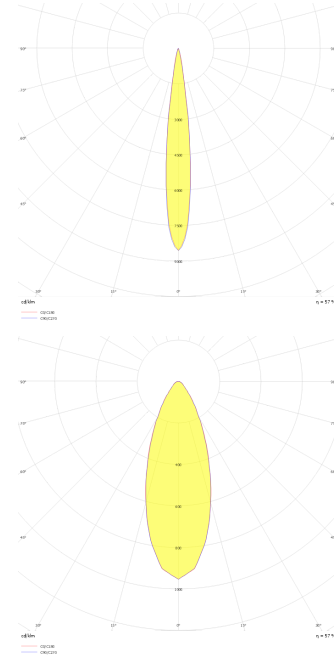

Armatür Grubu	Sıva Üstü
Montaj Tipi	Sıva Üstü
Armatür Rengi	RAL 9005 - RAL 9016
Gövde	Alüminyum Enjeksiyon □
Optik	15° 30° 40° Reflektör & Şeffaf Difüzör
Işık Kaynağı	LED
Elektriksel Koruma Sınıfı	CLASS II
IP	40
IK	02
Çalışma Sıcaklığı	-20°C / +40°C
Işık Akısı	1260 lm / 1820 lm / 910 lm
Tüketim Gücü	13 W / 18 W / 26 W
Armatür Verimliliği	70 lm/W
Renkset Geri Verim (CRI)	>80
Işık Renk Sıcaklığı (CCT)	2700K/3000K/4000K/6500K
Renk Toleransı	< 3 SDCM
Driver Tipi	On/Off
Driver Markası	Tridonic
LED Markası	Samsung
Giriş Gerilimi / Frekans	220-240 V AC 50/60 Hz
Güç Faktörü	>0.9
Surge	1kV
THD (AKIM)	>%20
LED ömrü	70.000 saat
Opsiyon	On-Off / Dali / 1-10V / Acil Durum Kittli

Teknik Çizim

Fotometrik Eğri

Teknik Çizim

Sipariş Kodu	Ürün Kodu	Güç (W)	Işık Akısı (LM)	CRI	CCT (K)	Optik	Ölçüler (mm)
15003144	OBI 013 020 013S 9040 10 15 SD 40 00	13	910	>80	4000	15° Şeffaf Difüzör	Ø130x200
15003160	OBI 013 020 013S 9040 10 30 SD 40 00	18	1260	>80	4000	30° Şeffaf Difüzör	Ø130x200
15003176	OBI 013 020 013S 9040 10 40 SD 40 00	26	1820	>80	4000	40° Şeffaf Difüzör	Ø130x200
15003192	OBI 013 020 018S 9040 10 15 SD 40 00	13	910	>80	4000	15° Şeffaf Difüzör	Ø130x200
15003207	OBI 013 020 018S 9040 10 30 SD 40 00	18	1260	>80	4000	30° Şeffaf Difüzör	Ø130x200
15003223	OBI 013 020 018S 9040 10 40 SD 40 00	26	1820	>80	4000	40° Şeffaf Difüzör	Ø130x200
15003239	OBI 013 020 026S 9040 10 15 SD 40 00	13	910	>80	4000	15° Şeffaf Difüzör	Ø130x200
15003253	OBI 013 020 026S 9040 10 30 SD 40 00	18	1260	>80	4000	30° Şeffaf Difüzör	Ø130x200
15003269	OBI 013 020 026S 9040 10 40 SD 40 00	26	1820	>80	4000	40° Şeffaf Difüzör	Ø130x200